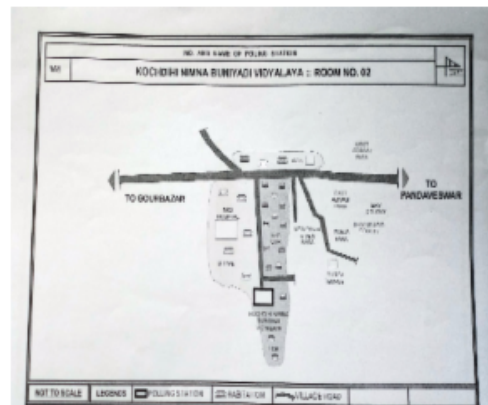

নির্বাচক নিবন্ধন আধিকারিকের স্বাক্ষর

Nazri Naksha

Google Map View

Polling Station Building Front View

Polling Station Front View

Cad View

Key MAP View

1 নাম : মনিকা কুমারী পিতার নাম: সরেন মাঝি বাড়ির নং : n0045 বয়স : 32 লিঙ্গ : মহিলা	NSX1246008 ফটো উপলব্ধ	2 নাম : হাসনা বিটি স্বামীর নাম: মইনুল হোসেন বাড়ির নং : n0016 বয়স : 32 লিঙ্গ : মহিলা	NSX1245836 ফটো উপলব্ধ	3 নাম : মুকুল কুমার পিতার নাম: যমুনা সাউ বাড়ির নং : n0274 বয়স : 36 লিঙ্গ : পুরুষ	NSX1438340 ফটো উপলব্ধ
4 নাম : লক্ষি দেবী স্বামীর নাম: ফুলেশ্বর গোপ বাড়ির নং : n0030 বয়স : 56 লিঙ্গ : মহিলা	NSX1245919 ফটো উপলব্ধ	5 নাম : রেখা কুমারী স্বামীর নাম: সনোজ কুমার সাউ বাড়ির নং : n0017 বয়স : 33 লিঙ্গ : মহিলা	NSX1245752 ফটো উপলব্ধ	6 নাম : সুবর্ণা চ্যাটার্জী স্বামীর নাম: সব্যসাচী চ্যাটার্জী বাড়ির নং : বি. টাইপ - 4/16 বয়স : 32 লিঙ্গ : মহিলা	NRW1286798 ফটো উপলব্ধ
7 নাম : মোহম্মদ ইমরান পিতার নাম: লিয়াকত মিয়া বাড়ির নং : না এচ এস 06/152 বয়স : 26 লিঙ্গ : পুরুষ	NSX3236577 ফটো উপলব্ধ	8 নাম : রাহুল কুমার পিতার নাম: রামপ্রবেশ যাদব বাড়ির নং : n0082 বয়স : 26 লিঙ্গ : পুরুষ	NSX1731645 ফটো উপলব্ধ	9 নাম : রবি কুমার রাম পিতার নাম: সরোবার রাম বাড়ির নং : এন0065 বয়স : 33 লিঙ্গ : পুরুষ	NSX1246297 ফটো উপলব্ধ
10 নাম : উত্তম যাদব পিতার নাম: মুন্না যাদব বাড়ির নং : এন0073 বয়স : 24 লিঙ্গ : পুরুষ	NSX3352804 ফটো উপলব্ধ	11 নাম : শোভা কুমারী মায়ের নাম: মালতী দেবী বাড়ির নং : হুস 11/086 বয়স : 29 লিঙ্গ : মহিলা	NSX3395142 ফটো উপলব্ধ	12 নাম : সাধনা কুমারী মায়ের নাম: মালতী দেবী বাড়ির নং : হুস 11/086 বয়স : 27 লিঙ্গ : মহিলা	NSX3395159 ফটো উপলব্ধ
13 নাম : অরিজিৎ হাজরা পিতার নাম: স্বপন কুমার হাজরা বাড়ির নং : এন0073 বয়স : 25 লিঙ্গ : পুরুষ	NSX3334398 ফটো উপলব্ধ	14 নাম : গোবিন্দ শর্মা পিতার নাম: কৈলাশ শর্মা বাড়ির নং : এন0135 বয়স : 25 লিঙ্গ : পুরুষ	NSX1799980 ফটো উপলব্ধ	15 নাম : রাখী কুমারী পিতার নাম: কৈলাশ শর্মা বাড়ির নং : এন0135 বয়স : 28 লিঙ্গ : মহিলা	NSX1799956 ফটো উপলব্ধ
16 নাম : পূজা কুমারী স্বামীর নাম: মুন্না কুমার রওয়ানি বাড়ির নং : নং না এচ এস 02/19 বয়স : 28 লিঙ্গ : মহিলা	NSX3236049 ফটো উপলব্ধ	17 নাম : আব্দুল শহিদ কুরেশী পিতার নাম: মহঃ হানিফ কুরেশী বাড়ির নং : n0047 বয়স : 49 লিঙ্গ : পুরুষ	GDV1524511 ফটো উপলব্ধ	18 নাম : রফিকুন নিশা স্বামীর নাম: আব্দুল সাইদ কুরেশী বাড়ির নং : n0047 বয়স : 37 লিঙ্গ : মহিলা	NSX1518679 ফটো উপলব্ধ
19 নাম : রিক্তি ভূইয়া স্বামীর নাম: যোগিন্দর ভূইয়া বাড়ির নং : নং0047 বয়স : 37 লিঙ্গ : মহিলা	NSX3236130 ফটো উপলব্ধ	20 নাম : জবা কিঙ্ক স্বামীর নাম: সুনীল কিঙ্ক বাড়ির নং : n0007 বয়স : 33 লিঙ্গ : মহিলা	NSX1246065 ফটো উপলব্ধ	21 নাম : মনিকা কোল পিতার নাম: সুধীর কোল বাড়ির নং : 3/27 বয়স : 43 লিঙ্গ : মহিলা	NSX1438316 ফটো উপলব্ধ
22 নাম : নজমা খাতুন পিতার নাম: সুলেমান মিয়া বাড়ির নং : N65146 বয়স : 26 লিঙ্গ : মহিলা	NSX3231164 ফটো উপলব্ধ	23 নাম : বিষ্ণু প্রিয়া বার্নওয়াল স্বামীর নাম: সৌভিক বার্নওয়াল বাড়ির নং : এন0139 বয়স : 26 লিঙ্গ : মহিলা	NSX1800010 ফটো উপলব্ধ	24 নাম : বিজয় তুরী মায়ের নাম: ভাদু তুরী বাড়ির নং : এন.এইচ.এস-04/34 বয়স : 26 লিঙ্গ : পুরুষ	NSX1806751 ফটো উপলব্ধ
25 নাম : সুরজ কুমার যাদব পিতার নাম: পঞ্চরাম যাদব বাড়ির নং : এন0139 বয়স : 26 লিঙ্গ : পুরুষ	NSX3371572 ফটো উপলব্ধ	26 নাম : নারায়ন গৌড় পিতার নাম: বদন গৌড় বাড়ির নং : n0261 বয়স : 49 লিঙ্গ : পুরুষ	NSX1341387 ফটো উপলব্ধ	27 নাম : গীতা গৌড় স্বামীর নাম: নারায়ন গৌড় বাড়ির নং : n0262 বয়স : 41 লিঙ্গ : মহিলা	NSX1341395 ফটো উপলব্ধ
28 নাম : সুকান্ত ঘোষ পিতার নাম: উত্তম ঘোষ বাড়ির নং : এন-24/190 বয়স : 26 লিঙ্গ : পুরুষ	NSX1800028 ফটো উপলব্ধ	29 নাম : পাপিয়া ঘোষ স্বামীর নাম: সুকান্ত ঘোষ বাড়ির নং : এন24/190 বয়স : 26 লিঙ্গ : মহিলা	NSX3334455 ফটো উপলব্ধ	30 নাম : ববিতা ঘোষ খাঁ স্বামীর নাম: রাজিব খাঁ বাড়ির নং : N7849 বয়স : 28 লিঙ্গ : মহিলা	NSX3228814 ফটো উপলব্ধ