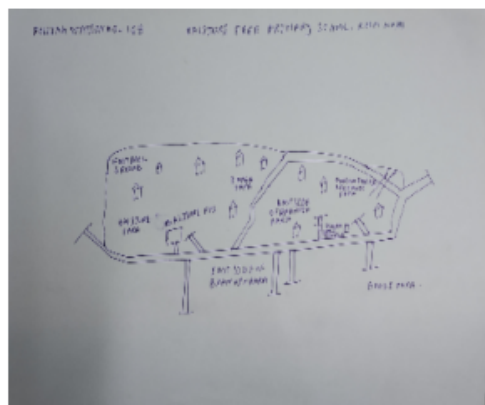

Nazri Naksha