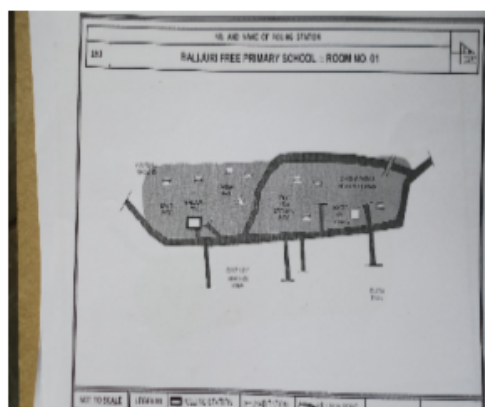

নির্বাচক নিবন্ধন আধিকারিকের স্বাক্ষর

Nazri Naksha

Google Map View

Polling Station Building Front View

Polling Station Front View

Cad View

Key MAP View

বিধানসভা নির্বাচনকেন্দ্রের নং, নাম : 275-পান্ডবেশ্বর