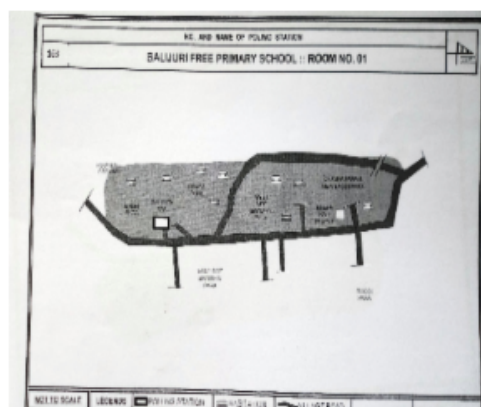

নির্বাচক নিবন্ধন আধিকারিকের স্বাক্ষর

Nazri Naksha

Google Map View

Polling Station Building Front View

Polling Station Front View

Cad View

Key MAP View

বিধানসভা নির্বাচনকেন্দ্রের নং, নাম : 275-পান্ডবেশ্বর