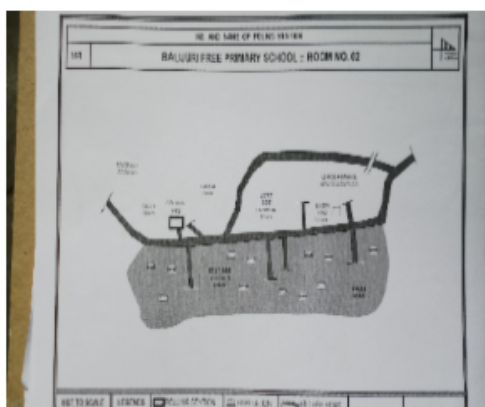

নির্বাচক নিবন্ধন আধিকারিকের স্বাক্ষর

Nazri Naksha

Google Map View

Polling Station Building Front View

Polling Station Front View

Cad View

Key MAP View

বিধানসভা নির্বাচনকেন্দ্রের নং, নাম : 275-পান্ডবেশ্বর