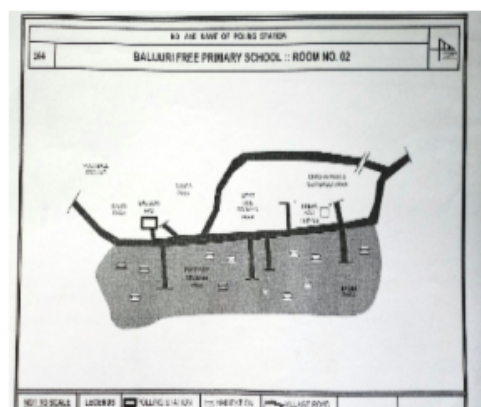

নির্বাচক নিবন্ধন আধিকারিকের স্বাক্ষর

Nazri Naksha

Google Map View

Polling Station Building Front View

Polling Station Front View

Cad View

Key MAP View

বিধানসভা নির্বাচনকেন্দ্রের নং, নাম : 275-পান্ডবেশ্বর