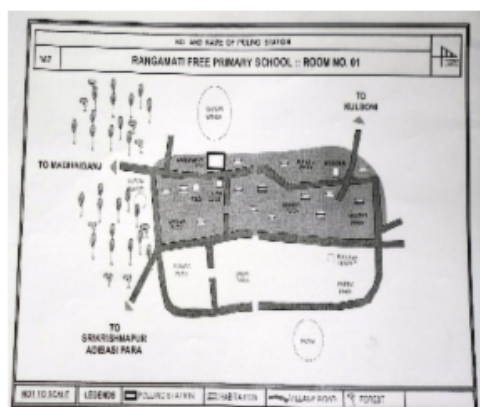

নির্বাচক নিবন্ধন আধিকারিকের স্বাক্ষর

Nazri Naksha

Google Map View

Polling Station Building Front View

Polling Station Front View

Cad View

Key MAP View

1 নাম : মমতাজ বিবি স্বামীর নাম : মহসীন সেখ বাড়ির নং : n0041 বয়স : 63 লিঙ্গ : মহিলা	NSX3121381	ফটো উপলব্ধ	2 নাম : সেখ ইয়াসিন পিতার নাম : সেখ মহসীন বাড়ির নং : n0041 বয়স : 43 লিঙ্গ : পুরুষ	DVM1486885	ফটো উপলব্ধ	3 নাম : মোসাম্ম সুকতার বিবি স্বামীর নাম : সেখ ইয়াসিন বাড়ির নং : n0041 বয়স : 36 লিঙ্গ : মহিলা	NSX1343573	ফটো উপলব্ধ
4 নাম : সেখ আফজাল পিতার নাম : সেখ মহসীন বাড়ির নং : n0041 বয়স : 32 লিঙ্গ : পুরুষ	NSX1343599	ফটো উপলব্ধ	5 নাম : তানজিদা বিবি স্বামীর নাম : সেখ ইয়াসিন বাড়ির নং : n0041 বয়স : 32 লিঙ্গ : মহিলা	NSX3134236	ফটো উপলব্ধ	6 নাম : বাসেরা বিবি স্বামীর নাম : সেখ রাসেদ বাড়ির নং : n0044 বয়স : 39 লিঙ্গ : মহিলা	NSX1030063	ফটো উপলব্ধ
7 নাম : সেখ সাহাবুদ্দিন পিতার নাম : সেখ আমিরুল বাড়ির নং : n0044 বয়স : 35 লিঙ্গ : পুরুষ	NSX1153626	ফটো উপলব্ধ	8 নাম : সেখ আইনুদ্দিন পিতার নাম : সেখ দুখাই বাড়ির নং : n0049 বয়স : 62 লিঙ্গ : পুরুষ	NSX3121357	ফটো উপলব্ধ	9 নাম : হিরা বিবি স্বামীর নাম : আইনুদ্দিন সেখ বাড়ির নং : n0049 বয়স : 57 লিঙ্গ : মহিলা	NSX3524592	ফটো উপলব্ধ
10 নাম : সেখ কামরুল পিতার নাম : সেখ মুসলিম বাড়ির নং : n0050 বয়স : 62 লিঙ্গ : পুরুষ	NSX3119849	ফটো উপলব্ধ	11 নাম : সেখ কুতুবউদ্দিন পিতার নাম : সেখ কামরুল বাড়ির নং : n0050 বয়স : 30 লিঙ্গ : পুরুষ	NSX1440213	ফটো উপলব্ধ	12 নাম : জৈতুননেছা বিবি স্বামীর নাম : কামরুল হুদা সেখ বাড়ির নং : n0050 বয়স : 38 লিঙ্গ : মহিলা	WB/37/264/090087	ফটো উপলব্ধ
13 নাম : মফিজুল সেখ পিতার নাম : সামাদ সেখ বাড়ির নং : n0002 বয়স : 42 লিঙ্গ : পুরুষ	DVM2721207	ফটো উপলব্ধ	14 নাম : তহমিনা বিবি স্বামীর নাম : মফিজুল সেখ বাড়ির নং : n0002 বয়স : 31 লিঙ্গ : মহিলা	NSX1440452	ফটো উপলব্ধ	15 নাম : সাহেদা বিবি স্বামীর নাম : সেখ সামাদ বাড়ির নং : n0002 বয়স : 79 লিঙ্গ : মহিলা	NSX3580446	ফটো উপলব্ধ
16 নাম : সেখ রেজাউল পিতার নাম : সেখ সামাদ বাড়ির নং : n0002 বয়স : 53 লিঙ্গ : পুরুষ	WB/37/264/090561	ফটো উপলব্ধ	17 নাম : জামিরুনেসা খাতুন পিতার নাম : সেখ সামাদ বাড়ির নং : n0002 বয়স : 33 লিঙ্গ : মহিলা	NSX1247386	ফটো উপলব্ধ	18 নাম : সেখ হাবিবুল পিতার নাম : সেখ সামাদ বাড়ির নং : n0002 বয়স : 30 লিঙ্গ : পুরুষ	NSX1440205	ফটো উপলব্ধ
19 নাম : আমিনা বিবি স্বামীর নাম : সেখ মজিবুল বাড়ির নং : n0002 বয়স : 42 লিঙ্গ : মহিলা	NSX1153592	ফটো উপলব্ধ	20 নাম : সেখ খালেদ পিতার নাম : সেখ ইসমাইল বাড়ির নং : n0018 বয়স : 75 লিঙ্গ : পুরুষ	NSX3507860	ফটো উপলব্ধ	21 নাম : আয়েশা বিবি স্বামীর নাম : সেখ সালাউদ্দিন বাড়ির নং : n0018 বয়স : 40 লিঙ্গ : মহিলা	NSX0651364	ফটো উপলব্ধ
22 নাম : সেখ সামসুদ্দিন পিতার নাম : সেখ খালেদ বাড়ির নং : n0018 বয়স : 38 লিঙ্গ : পুরুষ	DVM2609139	ফটো উপলব্ধ	23 নাম : আসরাফুন্নিসা বিবি স্বামীর নাম : সেখ সামসুদ্দিন বাড়ির নং : n0018 বয়স : 34 লিঙ্গ : মহিলা	NSX1519586	ফটো উপলব্ধ	24 নাম : মঞ্জেলাবিবি স্বামীর নাম : সুবরাত সেখ বাড়ির নং : n0020 বয়স : 68 লিঙ্গ : মহিলা	WB/37/264/090133	ফটো উপলব্ধ
25 নাম : সেখ নাসিমুল পিতার নাম : সেখ সুবরাত আলি বাড়ির নং : n0020 বয়স : 35 লিঙ্গ : পুরুষ	NSX0939116	ফটো উপলব্ধ	26 নাম : সেখ আব্দুল অদুত পিতার নাম : সেখ সুবরাত আলি বাড়ির নং : n0020 বয়স : 33 লিঙ্গ : পুরুষ	NSX1247618	ফটো উপলব্ধ	27 নাম : কোরেশাবিবি স্বামীর নাম : লতিফ বাড়ির নং : n0025 বয়স : 76 লিঙ্গ : মহিলা	WB/37/264/090082	ফটো উপলব্ধ
28 নাম : সেখ আব্বাস আলি পিতার নাম : সেখ লতিফ বাড়ির নং : n0025 বয়স : 52 লিঙ্গ : পুরুষ	WB/37/264/090080	ফটো উপলব্ধ	29 নাম : নাসিমা বিবি স্বামীর নাম : সেখ আরফিন আলি বাড়ির নং : n0025 বয়স : 43 লিঙ্গ : মহিলা	DVM1487891	ফটো উপলব্ধ	30 নাম : মসাম্মত নুরজাহান বিবি স্বামীর নাম : মহঃ আকবর আলি বাড়ির নং : n0027 বয়স : 61 লিঙ্গ : মহিলা	NSX3530201	ফটো উপলব্ধ