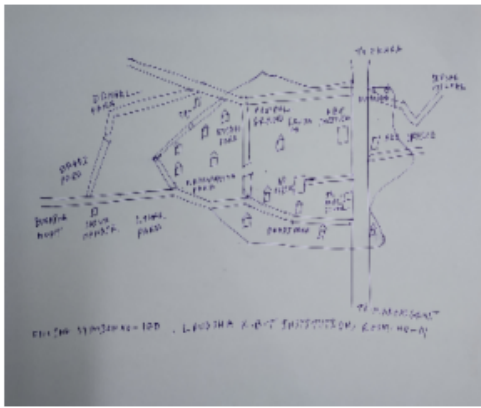

Nazri Naksha