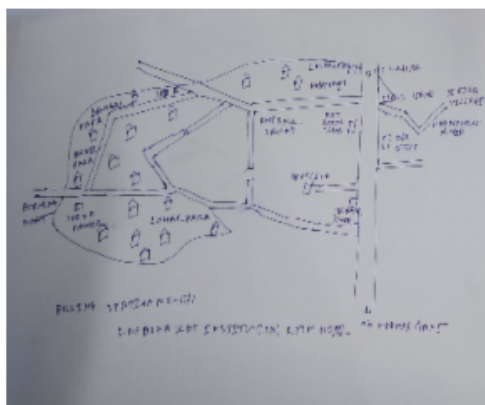

Nazri Naksha