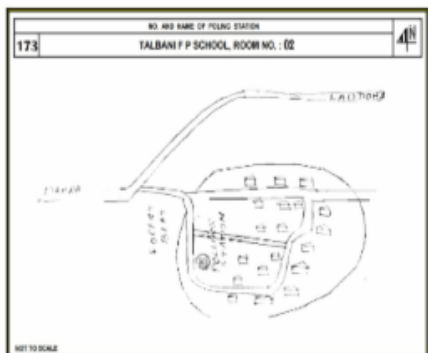

নির্বাচক নিবন্ধন আধিকারিকের স্বাক্ষর

Nazri Naksha

Google Map View

Polling Station Building Front View

Polling Station Front View

Cad View

Key MAP View

1 নাম : কাজী বিউটি স্বামীর নাম: সৈয়দ মোহাম্মদ আসিফ আলী বাড়ির নং : তিলাবনী গ্রাম বয়স : 32 লিঙ্গ : মহিলা	NSX3460086 ফটো উপলব্ধ	2 নাম : সৈয়দ মুসারফ, আলী পিতার নাম: সৈয়দ সালামত আলী বাড়ির নং : 111 বয়স : 22 লিঙ্গ : পুরুষ	NSX3451929 ফটো উপলব্ধ	3 নাম : সৈয়দা আফসানা খাতুন পিতার নাম: সৈয়দ ভায়েব আলী বাড়ির নং : এন0038 বয়স : 21 লিঙ্গ : মহিলা	NSX3459633 ফটো উপলব্ধ
4 নাম : রুবিনা খাতুন পিতার নাম: সৈয়দ আব্বাস আলি বাড়ির নং : 66 বয়স : 23 লিঙ্গ : মহিলা	NSX3408713 ফটো উপলব্ধ	5 নাম : কিরন বাউরী পিতার নাম: নারান বাউরী বাড়ির নং : এন0212 বয়স : 23 লিঙ্গ : পুরুষ	NSX3446655 ফটো উপলব্ধ	6 নাম : পয়েল বাউরী পিতার নাম: পরেশ বাউরা বাড়ির নং : এন0151 বয়স : 25 লিঙ্গ : মহিলা	NSX3446663 ফটো উপলব্ধ
7 নাম : রুকসানা খাতুন স্বামীর নাম: সেখ আতাউল বাড়ির নং : এন0051 বয়স : 23 লিঙ্গ : মহিলা	NSX3446671 ফটো উপলব্ধ	8 নাম : শিল্পী খাতুন স্বামীর নাম: মহম্মদ সুরোজ বাড়ির নং : এন0030 বয়স : 21 লিঙ্গ : মহিলা	NSX3446713 ফটো উপলব্ধ	9 নাম : সরমিনা খাতুন স্বামীর নাম: মুনতাজ খাতুন বাড়ির নং : এন0104 বয়স : 27 লিঙ্গ : মহিলা	NSX3446747 ফটো উপলব্ধ
10 নাম : রুবিনা খাতুন স্বামীর নাম: সরুপ খাঁন বাড়ির নং : এন0104 বয়স : 21 লিঙ্গ : মহিলা	NSX3446788 ফটো উপলব্ধ	11 নাম : মোদিনা খাতুন পিতার নাম: এন ডি নবি হোসেন বাড়ির নং : এন0134 বয়স : 21 লিঙ্গ : মহিলা	NSX3446804 ফটো উপলব্ধ	12 নাম : হবিবা খাতুন স্বামীর নাম: মীর অলিনুর বাড়ির নং : এন0040 বয়স : 24 লিঙ্গ : মহিলা	NSX3446820 ফটো উপলব্ধ
13 নাম : সনা পারভীন স্বামীর নাম: সাহিল খাঁন বাড়ির নং : এন0132 বয়স : 23 লিঙ্গ : মহিলা	NSX3446846 ফটো উপলব্ধ	14 নাম : সোনিয়া বাউরী স্বামীর নাম: বাপ্পা বৌরী বাড়ির নং : এন0155 বয়স : 22 লিঙ্গ : মহিলা	NSX3446861 ফটো উপলব্ধ	15 নাম : মৌসুমী বাউরী পিতার নাম: সঞ্জয় বাউরী বাড়ির নং : এন0182 বয়স : 21 লিঙ্গ : মহিলা	NSX3446895 ফটো উপলব্ধ
16 নাম : নোইনা খাতুন মায়ের নাম: মফিয়া বিবি বাড়ির নং : এন0041 বয়স : 23 লিঙ্গ : মহিলা	NSX3446929 ফটো উপলব্ধ	17 নাম : সৈয়দা সাহনাজ খাতুন পিতার নাম: সৈয়দ মোনোয়ার আলী বাড়ির নং : এন0037 বয়স : 22 লিঙ্গ : মহিলা	NSX3446937 ফটো উপলব্ধ	18 নাম : রঞ্জন বাউরী মায়ের নাম: গায়ত্রী বাউরী বাড়ির নং : এন0069 বয়স : 22 লিঙ্গ : পুরুষ	NSX3446978 ফটো উপলব্ধ
19 নাম : রাকেশ খাঁন পিতার নাম: রাজেশ খাঁন বাড়ির নং : এন0132 বয়স : 21 লিঙ্গ : পুরুষ	NSX3447026 ফটো উপলব্ধ	20 নাম : সহীদিন খান পিতার নাম: পয়রআলি খান বাড়ির নং : বয়স : 25 লিঙ্গ : পুরুষ	NSX3450053 ফটো উপলব্ধ	21 নাম : শের আলি খান পিতার নাম: মজনু খান বাড়ির নং : তিলাবনি গ্রাম বয়স : 21 লিঙ্গ : পুরুষ	NSX3459617 ফটো উপলব্ধ
22 নাম : রজন ঘোষ পিতার নাম: ভজন কুমার ঘোষ বাড়ির নং : 536 বয়স : 21 লিঙ্গ : পুরুষ	NSX3450327 ফটো উপলব্ধ	23 নাম : রোহিত নায়ক পিতার নাম: সমির নায়ক বাড়ির নং : এন0014 বয়স : 24 লিঙ্গ : পুরুষ	NSX3455102 ফটো উপলব্ধ	24 নাম : রোনিত নায়ক পিতার নাম: বীনয় নায়ক বাড়ির নং : এন0014 বয়স : 21 লিঙ্গ : পুরুষ	NSX3408788 ফটো উপলব্ধ
25 নাম : সরোজ বাউরি পিতার নাম: আশীষ বাউরি বাড়ির নং : 1 বয়স : 22 লিঙ্গ : পুরুষ	NSX3459336 ফটো উপলব্ধ	26 নাম : লখাই বাউরী পিতার নাম: মানিক বাউরী বাড়ির নং : 11 বয়স : 22 লিঙ্গ : পুরুষ	NSX3451937 ফটো উপলব্ধ	27 নাম : সুধা বাউরী স্বামীর নাম: তাপস বাউরী বাড়ির নং : n0167 বয়স : 39 লিঙ্গ : মহিলা	NSX1677590 ফটো উপলব্ধ
28 নাম : পরিমল বাউরী পিতার নাম: ক্ষেত্র বাউরী বাড়ির নং : n0170 বয়স : 27 লিঙ্গ : পুরুষ	NSX1677608 ফটো উপলব্ধ	29 নাম : প্রতিমা বাউরী স্বামীর নাম: সন্তম বাউরী বাড়ির নং : n0185 বয়স : 28 লিঙ্গ : মহিলা	NSX1677616 ফটো উপলব্ধ	30 নাম : পিঙ্কু বাউরী স্বামীর নাম: কৃষ্ণ বাউরী বাড়ির নং : n0184 বয়স : 34 লিঙ্গ : মহিলা	NSX1677707 ফটো উপলব্ধ