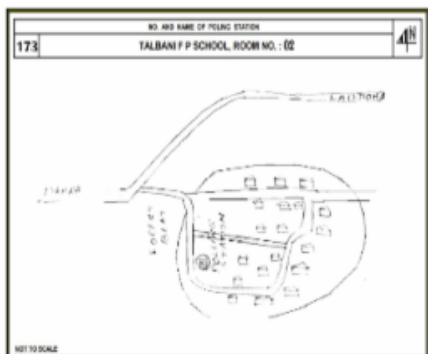

Nazri Naksha