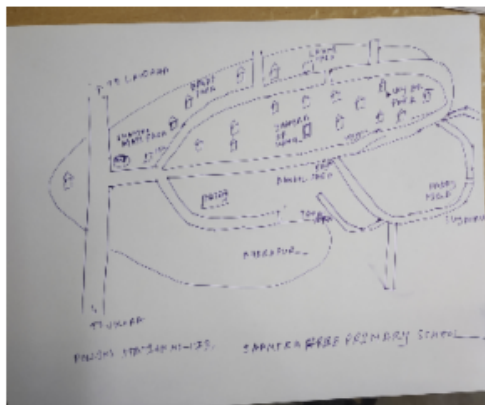

Nazri Naksha