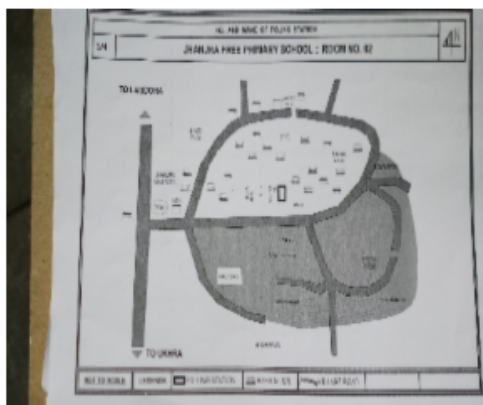

নির্বাচক নিবন্ধন আধিকারিকের স্বাক্ষর

Nazri Naksha

Google Map View

Polling Station Building Front View

Polling Station Front View

Cad View

Key MAP View

1 নাম : হৃদয় নায়ক পিতার নাম: বেচারাম নায়ক বাড়ির নং : n0117 বয়স : 52 লিঙ্গ : পুরুষ	WB/37/264/171669	ফটো উপলব্ধ	2 নাম : কুমা নায়ক স্বামীর নাম: হৃদয় নায়ক বাড়ির নং : n0117 বয়স : 45 লিঙ্গ : মহিলা	NSX0680348	ফটো উপলব্ধ	3 নাম : ভজন নায়ক পিতার নাম: বেচারাম নায়ক বাড়ির নং : n0117 বয়স : 49 লিঙ্গ : পুরুষ	WB/37/264/171681	ফটো উপলব্ধ
4 নাম : চন্দ্রা নায়ক স্বামীর নাম: ভজন নায়ক বাড়ির নং : n0117 বয়স : 37 লিঙ্গ : মহিলা	NSX0940221	ফটো উপলব্ধ	5 নাম : সুমন নায়ক পিতার নাম: হৃদয় নায়ক বাড়ির নং : বাঁকরা বয়স : 23 লিঙ্গ : পুরুষ	NSX3467529	ফটো উপলব্ধ	6 নাম : অভয় কর্মকার পিতার নাম: দুর্গাদাস কর্মকার বাড়ির নং : n0002 বয়স : 60 লিঙ্গ : পুরুষ	WB/37/264/171749	ফটো উপলব্ধ
7 নাম : শীতল কর্মকার পিতার নাম: হীরালাল কর্মকার বাড়ির নং : n0208 বয়স : 46 লিঙ্গ : মহিলা	DVM1401389	ফটো উপলব্ধ	8 নাম : গীতা কর্মকার স্বামীর নাম: শ্রীশীতল কর্মকার বাড়ির নং : n0208 বয়স : 46 লিঙ্গ : মহিলা	DVM1401538	ফটো উপলব্ধ	9 নাম : শিউলী কর্মকার স্বামীর নাম: নীলকণ্ঠ কর্মকার বাড়ির নং : n0208 বয়স : 38 লিঙ্গ : মহিলা	DVM2932754	ফটো উপলব্ধ
10 নাম : নীলকণ্ঠ কর্মকার পিতার নাম: দিলীপ কর্মকার বাড়ির নং : n0208 বয়স : 46 লিঙ্গ : পুরুষ	DVM1401249	ফটো উপলব্ধ	11 নাম : আদরি কর্মকার স্বামীর নাম: কৃষ্ণ কর্মকার বাড়ির নং : n0207 বয়স : 40 লিঙ্গ : মহিলা	DVM2617108	ফটো উপলব্ধ	12 নাম : মঞ্জুলা কর্মকার স্বামীর নাম: আলা কর্মকার বাড়ির নং : n0199 বয়স : 57 লিঙ্গ : মহিলা	WB/37/264/171183	ফটো উপলব্ধ
13 নাম : অলোক কর্মকার পিতার নাম: মতিলাল কর্মকার বাড়ির নং : n0199 বয়স : 61 লিঙ্গ : পুরুষ	WB/37/264/171756	ফটো উপলব্ধ	14 নাম : অঞ্জু কর্মকার স্বামীর নাম: পদ্মেশ কর্মকার বাড়ির নং : n0199 বয়স : 38 লিঙ্গ : মহিলা	DVM2617116	ফটো উপলব্ধ	15 নাম : কৃষ্ণা কর্মকার স্বামীর নাম: নন্দদুলাল কর্মকার বাড়ির নং : n0114 বয়স : 58 লিঙ্গ : মহিলা	WB/37/264/171473	ফটো উপলব্ধ
16 নাম : নন্দদুলাল কর্মকার পিতার নাম: নারায়ণ কর্মকার বাড়ির নং : n0114 বয়স : 62 লিঙ্গ : পুরুষ	WB/37/264/171739	ফটো উপলব্ধ	17 নাম : সুমিত্রা কর্মকার স্বামীর নাম: কান্তি কর্মকার বাড়ির নং : n0113 বয়স : 39 লিঙ্গ : মহিলা	DVM2882736	ফটো উপলব্ধ	18 নাম : কান্তি কর্মকার পিতার নাম: দিলীপ কর্মকার বাড়ির নং : n0113 বয়স : 49 লিঙ্গ : পুরুষ	WB/37/264/171709	ফটো উপলব্ধ
19 নাম : বেহুলা কর্মকার স্বামীর নাম: দিলীপ কর্মকার বাড়ির নং : n0113 বয়স : 66 লিঙ্গ : মহিলা	WB/37/264/171711	ফটো উপলব্ধ	20 নাম : চন্দন কর্মকার পিতার নাম: বৃধন কর্মকার বাড়ির নং : n0093 বয়স : 36 লিঙ্গ : পুরুষ	NSX1158542	ফটো উপলব্ধ	21 নাম : কালিদাস কর্মকার পিতার নাম: বৃধন কর্মকার বাড়ির নং : n0093 বয়স : 37 লিঙ্গ : পুরুষ	NSX0677757	ফটো উপলব্ধ
22 নাম : মালতি কর্মকার স্বামীর নাম: বৃধন কর্মকার বাড়ির নং : n0093 বয়স : 57 লিঙ্গ : মহিলা	WB/37/264/171712	ফটো উপলব্ধ	23 নাম : বৃধন কর্মকার পিতার নাম: গোপাল কর্মকার বাড়ির নং : n0093 বয়স : 60 লিঙ্গ : পুরুষ	WB/37/264/171734	ফটো উপলব্ধ	24 নাম : আশা কর্মকার স্বামীর নাম: শ্যামল কর্মকার বাড়ির নং : n0089 বয়স : 46 লিঙ্গ : মহিলা	DVM2083996	ফটো উপলব্ধ
25 নাম : শ্যামল কর্মকার পিতার নাম: গোপাল কর্মকার বাড়ির নং : n0089 বয়স : 50 লিঙ্গ : পুরুষ	WB/37/264/171682	ফটো উপলব্ধ	26 নাম : নিয়তি কর্মকার স্বামীর নাম: চন্দ্রশেখর কর্মকার বাড়ির নং : n0003 বয়স : 52 লিঙ্গ : মহিলা	DVM2736122	ফটো উপলব্ধ	27 নাম : চন্দ্রশেখর কর্মকার পিতার নাম: ধর্মদাস কর্মকার বাড়ির নং : n0003 বয়স : 58 লিঙ্গ : পুরুষ	WB/37/264/171634	ফটো উপলব্ধ
28 নাম : কাজল কর্মকার স্বামীর নাম: অভয় কর্মকার বাড়ির নং : n0002 বয়স : 57 লিঙ্গ : মহিলা	WB/37/264/171777	ফটো উপলব্ধ	29 নাম : শান্তিময় কর্মকার পিতার নাম: দিলীপ কর্মকার বাড়ির নং : n0113 বয়স : 51 লিঙ্গ : পুরুষ	WB/37/264/171716	ফটো উপলব্ধ	30 নাম : পাপাই কর্মকার পিতার নাম: চন্দ্র শেখর কর্মকার বাড়ির নং : n0003 বয়স : 26 লিঙ্গ : পুরুষ	NSX1725233	ফটো উপলব্ধ