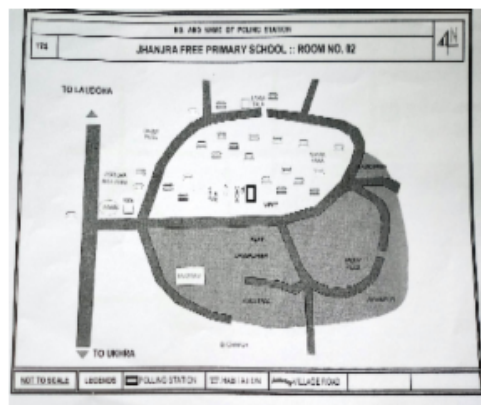

নির্বাচক নিবন্ধন আধিকারিকের স্বাক্ষর

Nazri Naksha

Google Map View

Polling Station Building Front View

Polling Station Front View

Cad View

Key MAP View

1 নাম : হৃদয় নায়ক পিতার নাম: বেচারাম নায়ক বাড়ির নং : n0117 বয়স : 52 লিঙ্গ : পুরুষ	WB/37/264/171669	ফটো উপলব্ধ	2 নাম : কুমা নায়ক স্বামীর নাম: হৃদয় নায়ক বাড়ির নং : n0117 বয়স : 45 লিঙ্গ : মহিলা	NSX0680348	ফটো উপলব্ধ	3 নাম : ভজন নায়ক পিতার নাম: বেচারাম নায়ক বাড়ির নং : n0117 বয়স : 49 লিঙ্গ : পুরুষ	WB/37/264/171681	ফটো উপলব্ধ
4 নাম : চন্দ্রা নায়ক স্বামীর নাম: ভজন নায়ক বাড়ির নং : n0117 বয়স : 37 লিঙ্গ : মহিলা	NSX0940221	ফটো উপলব্ধ	5 নাম : সুমন নায়ক পিতার নাম: হৃদয় নায়ক বাড়ির নং : বাঁকরা বয়স : 23 লিঙ্গ : পুরুষ	NSX3467529	ফটো উপলব্ধ	6 নাম : অভয় কর্মকার পিতার নাম: দুর্গাদাস কর্মকার বাড়ির নং : n0002 বয়স : 60 লিঙ্গ : পুরুষ	WB/37/264/171749	ফটো উপলব্ধ
7 নাম : শীতল কর্মকার পিতার নাম: হীরালাল কর্মকার বাড়ির নং : n0208 বয়স : 46 লিঙ্গ : মহিলা	DVM1401389	ফটো উপলব্ধ	8 নাম : গীতা কর্মকার স্বামীর নাম: শ্রীশীতল কর্মকার বাড়ির নং : n0208 বয়স : 46 লিঙ্গ : মহিলা	DVM1401538	ফটো উপলব্ধ	9 নাম : শিউলী কর্মকার স্বামীর নাম: নীলকণ্ঠ কর্মকার বাড়ির নং : n0208 বয়স : 38 লিঙ্গ : মহিলা	DVM2932754	ফটো উপলব্ধ
10 নাম : নীলকণ্ঠ কর্মকার পিতার নাম: দিলীপ কর্মকার বাড়ির নং : n0208 বয়স : 46 লিঙ্গ : পুরুষ	DVM1401249	ফটো উপলব্ধ	11 নাম : আদরি কর্মকার স্বামীর নাম: কৃষ্ণ কর্মকার বাড়ির নং : n0207 বয়স : 40 লিঙ্গ : মহিলা	DVM2617108	ফটো উপলব্ধ	12 নাম : মঞ্জুলা কর্মকার স্বামীর নাম: আলা কর্মকার বাড়ির নং : n0199 বয়স : 57 লিঙ্গ : মহিলা	WB/37/264/171183	ফটো উপলব্ধ
13 নাম : অলোক কর্মকার পিতার নাম: মতিলাল কর্মকার বাড়ির নং : n0199 বয়স : 61 লিঙ্গ : পুরুষ	WB/37/264/171756	ফটো উপলব্ধ	14 নাম : অঞ্জু কর্মকার স্বামীর নাম: পদ্মেশ কর্মকার বাড়ির নং : n0199 বয়স : 38 লিঙ্গ : মহিলা	DVM2617116	ফটো উপলব্ধ	15 নাম : কৃষ্ণা কর্মকার স্বামীর নাম: নন্দদুলাল কর্মকার বাড়ির নং : n0114 বয়স : 58 লিঙ্গ : মহিলা	WB/37/264/171473	ফটো উপলব্ধ
16 নাম : নন্দদুলাল কর্মকার পিতার নাম: নারায়ণ কর্মকার বাড়ির নং : n0114 বয়স : 62 লিঙ্গ : পুরুষ	WB/37/264/171739	ফটো উপলব্ধ	17 নাম : সুমিত্রা কর্মকার স্বামীর নাম: কান্তি কর্মকার বাড়ির নং : n0113 বয়স : 39 লিঙ্গ : মহিলা	DVM2882736	ফটো উপলব্ধ	18 নাম : কান্তি কর্মকার পিতার নাম: দিলীপ কর্মকার বাড়ির নং : n0113 বয়স : 49 লিঙ্গ : পুরুষ	WB/37/264/171709	ফটো উপলব্ধ
19 নাম : বেহুলা কর্মকার স্বামীর নাম: দিলীপ কর্মকার বাড়ির নং : n0113 বয়স : 66 লিঙ্গ : মহিলা	WB/37/264/171711	ফটো উপলব্ধ	20 নাম : চন্দন কর্মকার পিতার নাম: বৃধন কর্মকার বাড়ির নং : n0093 বয়স : 36 লিঙ্গ : পুরুষ	NSX1158542	ফটো উপলব্ধ	21 নাম : কালিদাস কর্মকার পিতার নাম: বৃধন কর্মকার বাড়ির নং : n0093 বয়স : 37 লিঙ্গ : পুরুষ	NSX0677757	ফটো উপলব্ধ
22 নাম : মালতি কর্মকার স্বামীর নাম: বৃধন কর্মকার বাড়ির নং : n0093 বয়স : 57 লিঙ্গ : মহিলা	WB/37/264/171712	ফটো উপলব্ধ	23 নাম : বৃধন কর্মকার পিতার নাম: গোপাল কর্মকার বাড়ির নং : n0093 বয়স : 60 লিঙ্গ : পুরুষ	WB/37/264/171734	ফটো উপলব্ধ	24 নাম : আশা কর্মকার স্বামীর নাম: শ্যামল কর্মকার বাড়ির নং : n0089 বয়স : 46 লিঙ্গ : মহিলা	DVM2083996	ফটো উপলব্ধ
25 নাম : শ্যামল কর্মকার পিতার নাম: গোপাল কর্মকার বাড়ির নং : n0089 বয়স : 50 লিঙ্গ : পুরুষ	WB/37/264/171682	ফটো উপলব্ধ	26 নাম : নিয়তি কর্মকার স্বামীর নাম: চন্দ্রশেখর কর্মকার বাড়ির নং : n0003 বয়স : 52 লিঙ্গ : মহিলা	DVM2736122	ফটো উপলব্ধ	27 নাম : চন্দ্রশেখর কর্মকার পিতার নাম: ধর্মদাস কর্মকার বাড়ির নং : n0003 বয়স : 58 লিঙ্গ : পুরুষ	WB/37/264/171634	ফটো উপলব্ধ
28 নাম : কাজল কর্মকার স্বামীর নাম: অভয় কর্মকার বাড়ির নং : n0002 বয়স : 57 লিঙ্গ : মহিলা	WB/37/264/171777	ফটো উপলব্ধ	29 নাম : শান্তিময় কর্মকার পিতার নাম: দিলীপ কর্মকার বাড়ির নং : n0113 বয়স : 51 লিঙ্গ : পুরুষ	WB/37/264/171716	ফটো উপলব্ধ	30 নাম : পাপাই কর্মকার পিতার নাম: চন্দ্র শেখর কর্মকার বাড়ির নং : n0003 বয়স : 26 লিঙ্গ : পুরুষ	NSX1725233	ফটো উপলব্ধ