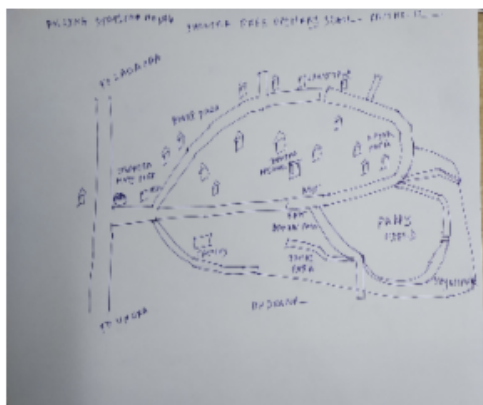

Nazri Naksha