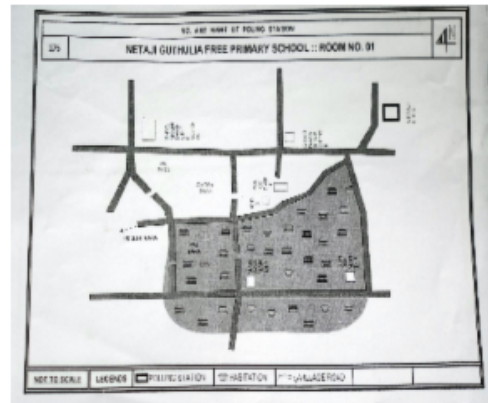

Key MAP View