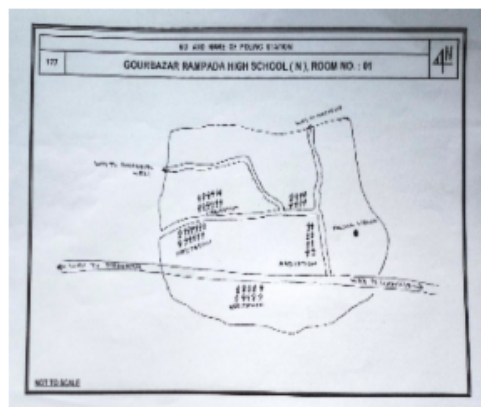

Key MAP View