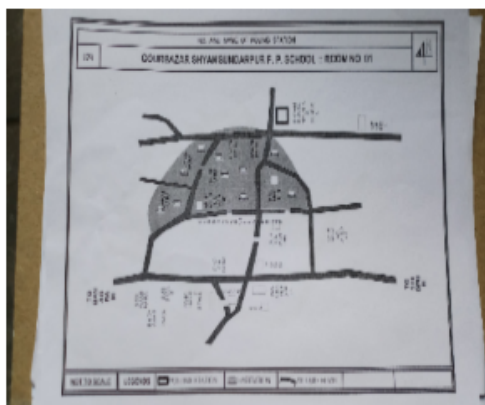

নির্বাচক নিবন্ধন আধিকারিকের স্বাক্ষর

Nazri Naksha

Google Map View

Polling Station Building Front View

Polling Station Front View

Cad View

Key MAP View

1	DVM0176487	2	WB/37/264/108473	3	NSX1678903
নাম : নন্দ কুমার কুন্ডু পিতার নাম : বেদ্যনাথ কুন্ডু বাড়ির নং : n0011 বয়স : 63 লিঙ্গ : পুরুষ	ফটো উপলব্ধ	নাম : রীতা কুন্ডু স্বামীর নাম : অশ্বিনী কুমার কুন্ডু বাড়ির নং : n0011 বয়স : 55 লিঙ্গ : মহিলা	ফটো উপলব্ধ	নাম : অর্পণ কুন্ডু পিতার নাম : নন্দকুমার কুন্ডু বাড়ির নং : n0011 বয়স : 27 লিঙ্গ : পুরুষ	ফটো উপলব্ধ
4	WB/37/264/108569	5	DVM1493071	6	NSX1250463
নাম : অশ্বিনী কুন্ডু পিতার নাম : বেদ্যনাথ কুন্ডু বাড়ির নং : n0011 বয়স : 65 লিঙ্গ : পুরুষ	ফটো উপলব্ধ	নাম : রুম্পা কুন্ডু স্বামীর নাম : নন্দকুমার কুন্ডু বাড়ির নং : n0011 বয়স : 46 লিঙ্গ : মহিলা	ফটো উপলব্ধ	নাম : অনিন্দিতা কুন্ডু পিতার নাম : অশ্বিনী কুন্ডু বাড়ির নং : 03 বয়স : 32 লিঙ্গ : মহিলা	ফটো উপলব্ধ
7	DVM2926871	8	NSX3458734	9	DVM2351799
নাম : নমিতা গরাই স্বামীর নাম : স্বপন কুমার গড়াই বাড়ির নং : n0031 বয়স : 42 লিঙ্গ : মহিলা	ফটো উপলব্ধ	নাম : স্বপন কুমার গড়াই পিতার নাম : মনু চন্দ্র গড়াই বাড়ির নং : n0031 বয়স : 50 লিঙ্গ : পুরুষ	ফটো উপলব্ধ	নাম : মনিমালা গড়াই স্বামীর নাম : তপন গড়াই বাড়ির নং : n0030 বয়স : 48 লিঙ্গ : মহিলা	ফটো উপলব্ধ
10	NSX3266889	11	NSX3265121	12	WB/37/264/108296
নাম : ঝুমা গড়াই পিতার নাম : উত্তম কুমার গড়াই বাড়ির নং : এন0031 বয়স : 23 লিঙ্গ : মহিলা	ফটো উপলব্ধ	নাম : শ্রাবণী গড়াই পিতার নাম : তপন গড়াই বাড়ির নং : এন0030 বয়স : 23 লিঙ্গ : মহিলা	ফটো উপলব্ধ	নাম : ষষ্ঠি গড়াই পিতার নাম : গোপাল গড়াই বাড়ির নং : n0030 বয়স : 71 লিঙ্গ : পুরুষ	ফটো উপলব্ধ
13	NSX3513538	14	WB/37/264/108389	15	DVM1390673
নাম : আরতি গুড়াই স্বামীর নাম : ষষ্ঠি গড়াই বাড়ির নং : n0030 বয়স : 67 লিঙ্গ : মহিলা	ফটো উপলব্ধ	নাম : তপন গড়াই পিতার নাম : ষষ্ঠি গড়াই বাড়ির নং : n0030 বয়স : 52 লিঙ্গ : পুরুষ	ফটো উপলব্ধ	নাম : তাপস কুমার গড়াই পিতার নাম : ষষ্ঠি গড়াই বাড়ির নং : n0030 বয়স : 44 লিঙ্গ : পুরুষ	ফটো উপলব্ধ
16	WB/37/264/108227	17	WB/37/264/108350	18	DVM2056067
নাম : গায়ত্রী গড়াই স্বামীর নাম : মনু চন্দ্র গড়াই বাড়ির নং : n0031 বয়স : 71 লিঙ্গ : মহিলা	ফটো উপলব্ধ	নাম : উত্তম কুমার গড়াই পিতার নাম : মনু চন্দ্র গড়াই বাড়ির নং : n0031 বয়স : 55 লিঙ্গ : পুরুষ	ফটো উপলব্ধ	নাম : লতিকা গড়াই স্বামীর নাম : উত্তম কুমার গড়াই বাড়ির নং : n0031 বয়স : 43 লিঙ্গ : মহিলা	ফটো উপলব্ধ
19	DVM2926855	20	NSX3351558	21	WB/37/264/108217
নাম : বাসন্তী গড়াই স্বামীর নাম : তাপস গড়াই বাড়ির নং : n0167 বয়স : 39 লিঙ্গ : মহিলা	ফটো উপলব্ধ	নাম : সুসমা গড়াই সাহা স্বামীর নাম : প্রভাত সাহা বাড়ির নং : এন00236 বয়স : 24 লিঙ্গ : মহিলা	ফটো উপলব্ধ	নাম : ব্যাসদেব ঠাকুর পিতার নাম : আদালত ঠাকুর বাড়ির নং : n0144 বয়স : 77 লিঙ্গ : পুরুষ	ফটো উপলব্ধ
22	DVM1391275	23	DVM2056554	24	WB/37/264/108042
নাম : গঙ্গাধর দাস পিতার নাম : কার্তিক দাস বাড়ির নং : n0015 বয়স : 49 লিঙ্গ : পুরুষ	ফটো উপলব্ধ	নাম : বুলু দাস স্বামীর নাম : গঙ্গাধর দাস বাড়ির নং : n0015 বয়স : 46 লিঙ্গ : মহিলা	ফটো উপলব্ধ	নাম : রাধানাথ দাস পিতার নাম : গোলক দাস বাড়ির নং : n0019 বয়স : 77 লিঙ্গ : পুরুষ	ফটো উপলব্ধ
25	DVM0179507	26	NSX0700260	27	NSX0700245
নাম : মনোরঞ্জন দাস পিতার নাম : রাধানাথ দাস বাড়ির নং : 189 বয়স : 53 লিঙ্গ : পুরুষ	ফটো উপলব্ধ	নাম : বাসুদেব দাস বৈষ্ণব পিতার নাম : বেদ্যনাথ দাস বৈষ্ণব বাড়ির নং : n0019 বয়স : 61 লিঙ্গ : পুরুষ	ফটো উপলব্ধ	নাম : ছায়া দাস বৈষ্ণব স্বামীর নাম : বাসুদেব দাস বৈষ্ণব বাড়ির নং : n0019 বয়স : 55 লিঙ্গ : মহিলা	ফটো উপলব্ধ
Q 28	NSX3295110	29	NSX3312394	30	NSX3353240
নাম : পাপিয়া দাস স্বামীর নাম : নিরঞ্জন দাস বাড়ির নং : এন0019 বয়স : 32 লিঙ্গ : মহিলা	ফটো উপলব্ধ	নাম : নিরঞ্জন দাস পিতার নাম : রাধানাথ দাস বৈষ্ণব বাড়ির নং : এন0019 বয়স : 48 লিঙ্গ : পুরুষ	ফটো উপলব্ধ	নাম : সুসমা দাস পিতার নাম : হরে কৃষ্ণ দাস বাড়ির নং : এন00157 বয়স : 22 লিঙ্গ : মহিলা	ফটো উপলব্ধ