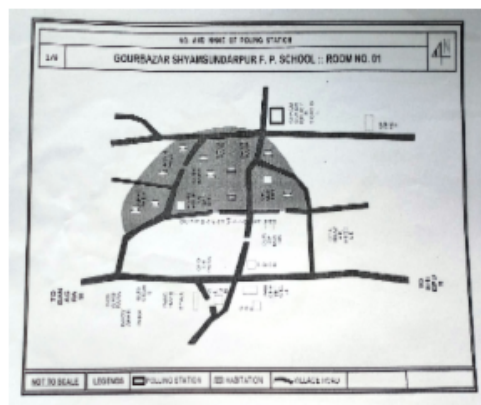

Key MAP View