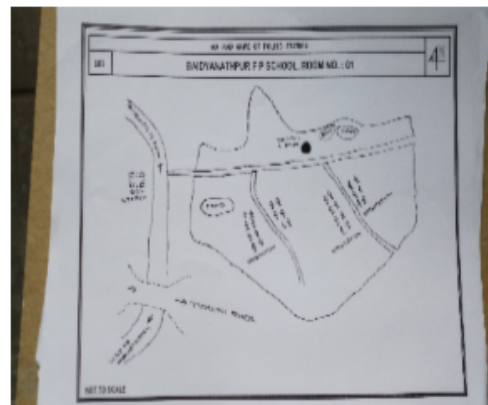

নির্বাচক নিবন্ধন আধিকারিকের স্বাক্ষর

Nazri Naksha

Google Map View

Polling Station Building Front View

Polling Station Front View

Cad View

Key MAP View

1	WB/37/264/096259	নাম : সুবোধী কিসকু স্বামীর নাম: ভজ কিসকু বাড়ির নং : n0121 বয়স : 73 লিঙ্গ : মহিলা	ফটো উপলব্ধ	2	WB/37/264/096261	নাম : তপন কিসকু পিতার নাম: ভজ কিসকু বাড়ির নং : n0121 বয়স : 52 লিঙ্গ : পুরুষ	ফটো উপলব্ধ	3	WB/37/264/096258	নাম : রাশমনি কিসকু স্বামীর নাম: তপন কিসকু বাড়ির নং : n0121 বয়স : 49 লিঙ্গ : মহিলা	ফটো উপলব্ধ
4	NSX0940965	নাম : সুনীল কিসকু পিতার নাম: ভজ কিসকু বাড়ির নং : n0121 বয়স : 39 লিঙ্গ : পুরুষ	ফটো উপলব্ধ	5	NSX0940957	নাম : মুনি কিসকু স্বামীর নাম: সুনীল কিসকু বাড়ির নং : n0121 বয়স : 37 লিঙ্গ : মহিলা	ফটো উপলব্ধ	6	WB/37/264/096716	নাম : গোপাল গড়াই পিতার নাম: ফেলু গড়াই বাড়ির নং : n0019 বয়স : 83 লিঙ্গ : পুরুষ	ফটো উপলব্ধ
7	WB/37/264/096826	নাম : সরমানী গড়াই স্বামীর নাম: গোপাল গড়াই বাড়ির নং : n0019 বয়স : 73 লিঙ্গ : মহিলা	ফটো উপলব্ধ	8	WB/37/264/096840	নাম : জয়দেব গড়াই পিতার নাম: গোপাল গড়াই বাড়ির নং : n0020 বয়স : 67 লিঙ্গ : পুরুষ	ফটো উপলব্ধ	9	WB/37/264/096507	নাম : গীতা গড়াই স্বামীর নাম: জয়দেব গড়াই বাড়ির নং : n0020 বয়স : 61 লিঙ্গ : মহিলা	ফটো উপলব্ধ
10	DVM2925972	নাম : সাধন কুমার গরাই পিতার নাম: জয়দেব গরাই বাড়ির নং : এন0020 বয়স : 43 লিঙ্গ : পুরুষ	ফটো উপলব্ধ	11	NSX1037472	নাম : অর্চনা গড়াই স্বামীর নাম: সাধন গড়াই বাড়ির নং : n0020 বয়স : 39 লিঙ্গ : মহিলা	ফটো উপলব্ধ	12	WB/37/264/096706	নাম : মাধব গড়াই পিতার নাম: বিজয় গড়াই বাড়ির নং : n0085 বয়স : 51 লিঙ্গ : পুরুষ	ফটো উপলব্ধ
13	DVM2348464	নাম : সন্তোষ কুমার গড়াই পিতার নাম: বিজয় কুমার গড়াই বাড়ির নং : n0085 বয়স : 43 লিঙ্গ : পুরুষ	ফটো উপলব্ধ	14	NSX1348085	নাম : প্রমিলা গড়াই স্বামীর নাম: মাধব গড়াই বাড়ির নং : n0085 বয়স : 36 লিঙ্গ : মহিলা	ফটো উপলব্ধ	15	NSX1054295	নাম : বুমা গড়াই স্বামীর নাম: সন্তোষ কুমার গড়াই বাড়ির নং : n0138 বয়স : 35 লিঙ্গ : মহিলা	ফটো উপলব্ধ
16	DVM0149773	নাম : পূর্ণিমা ঘোষ স্বামীর নাম: ভগীরথ ঘোষ বাড়ির নং : n0029 বয়স : 58 লিঙ্গ : মহিলা	ফটো উপলব্ধ	17	DVM2609469	নাম : দীপক কুমার ঘোষ পিতার নাম: ভগীরথ ঘোষ বাড়ির নং : n0029 বয়স : 40 লিঙ্গ : পুরুষ	ফটো উপলব্ধ	18	NSX1521673	নাম : রিকু ঘোষ স্বামীর নাম: দীপক কুমার ঘোষ বাড়ির নং : n0029 বয়স : 35 লিঙ্গ : মহিলা	ফটো উপলব্ধ
19	NSX1521665	নাম : মৌ ঘোষ স্বামীর নাম: কৃষ্ণচূড়া ঘোষ বাড়ির নং : n0030 বয়স : 32 লিঙ্গ : মহিলা	ফটো উপলব্ধ	20	NSX1037498	নাম : কৃষ্ণচূড়া ঘোষ পিতার নাম: রসময় ঘোষ বাড়ির নং : n0030 বয়স : 35 লিঙ্গ : পুরুষ	ফটো উপলব্ধ	21	WB/37/264/096540	নাম : সুবোধ ঘোষ পিতার নাম: প্রভাকর ঘোষ বাড়ির নং : n0031 বয়স : 63 লিঙ্গ : পুরুষ	ফটো উপলব্ধ
22	WB/37/264/096680	নাম : ক্ষমারানী ঘোষ স্বামীর নাম: সুবোধ ঘোষ বাড়ির নং : n0031 বয়স : 58 লিঙ্গ : মহিলা	ফটো উপলব্ধ	23	DVM2926053	নাম : শ্রীকৃষ্ণ ঘোষ পিতার নাম: সুবোধ ঘোষ বাড়ির নং : n0031 বয়স : 38 লিঙ্গ : পুরুষ	ফটো উপলব্ধ	24	NSX1037506	নাম : হরেকৃষ্ণ ঘোষ পিতার নাম: সুবোধ ঘোষ বাড়ির নং : n0031 বয়স : 34 লিঙ্গ : পুরুষ	ফটো উপলব্ধ
25	NSX3119203	নাম : সুমিত্রা ঘোষ স্বামীর নাম: সুনীল কুমার ঘোষ বাড়ির নং : এন0050 বয়স : 55 লিঙ্গ : মহিলা	ফটো উপলব্ধ	26	DVM2348506	নাম : উৎপল ঘোষ পিতার নাম: সুনীল কুমার ঘোষ বাড়ির নং : n0050 বয়স : 41 লিঙ্গ : পুরুষ	ফটো উপলব্ধ	27	NSX1037597	নাম : বুল্টি ঘোষ স্বামীর নাম: দয়াময় ঘোষ বাড়ির নং : এন0050 বয়স : 38 লিঙ্গ : মহিলা	ফটো উপলব্ধ
28	NSX3118973	নাম : সুভাষ ঘোষ পিতার নাম: ভজহরি ঘোষ বাড়ির নং : n0063 বয়স : 61 লিঙ্গ : পুরুষ	ফটো উপলব্ধ	29	DVM2876597	নাম : ইন্দ্রজিত ঘোষ পিতার নাম: সুভাষ ঘোষ বাড়ির নং : n0063 বয়স : 39 লিঙ্গ : পুরুষ	ফটো উপলব্ধ	30	NSX3124799	নাম : কবিতা ঘোষ স্বামীর নাম: মদন ঘোষ বাড়ির নং : n0063 বয়স : 53 লিঙ্গ : মহিলা	ফটো উপলব্ধ