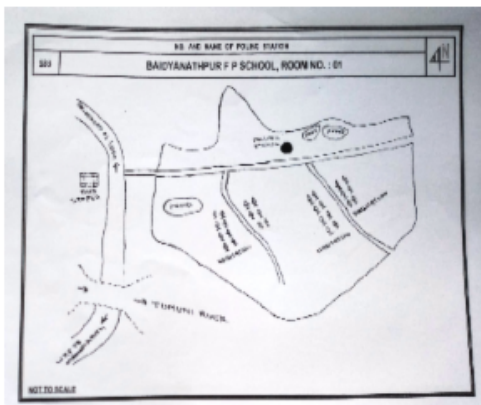

নির্বাচক নিবন্ধন আধিকারিকের স্বাক্ষর

Nazri Naksha

Google Map View

Polling Station Building Front View

Polling Station Front View

Cad View

Key MAP View

1	WB/37/264/096259	নাম : সুবোধী কিসকু স্বামীর নাম: ভজ কিসকু বাড়ির নং : n0121 বয়স : 73 লিঙ্গ : মহিলা	ফটো উপলব্ধ	2	WB/37/264/096261	নাম : তপন কিসকু পিতার নাম: ভজ কিসকু বাড়ির নং : n0121 বয়স : 52 লিঙ্গ : পুরুষ	ফটো উপলব্ধ	3	WB/37/264/096258	নাম : রাশমনি কিসকু স্বামীর নাম: তপন কিসকু বাড়ির নং : n0121 বয়স : 49 লিঙ্গ : মহিলা	ফটো উপলব্ধ
4	NSX0940965	নাম : সুনীল কিসকু পিতার নাম: ভজ কিসকু বাড়ির নং : n0121 বয়স : 39 লিঙ্গ : পুরুষ	ফটো উপলব্ধ	5	NSX0940957	নাম : মুনি কিসকু স্বামীর নাম: সুনীল কিসকু বাড়ির নং : n0121 বয়স : 37 লিঙ্গ : মহিলা	ফটো উপলব্ধ	6	WB/37/264/096716	নাম : গোপাল গড়াই পিতার নাম: ফেলু গড়াই বাড়ির নং : n0019 বয়স : 83 লিঙ্গ : পুরুষ	ফটো উপলব্ধ
7	WB/37/264/096826	নাম : সরমানী গড়াই স্বামীর নাম: গোপাল গড়াই বাড়ির নং : n0019 বয়স : 73 লিঙ্গ : মহিলা	ফটো উপলব্ধ	8	WB/37/264/096840	নাম : জয়দেব গড়াই পিতার নাম: গোপাল গড়াই বাড়ির নং : n0020 বয়স : 67 লিঙ্গ : পুরুষ	ফটো উপলব্ধ	9	WB/37/264/096507	নাম : গীতা গড়াই স্বামীর নাম: জয়দেব গড়াই বাড়ির নং : n0020 বয়স : 61 লিঙ্গ : মহিলা	ফটো উপলব্ধ
10	DVM2925972	নাম : সাধন কুমার গরাই পিতার নাম: জয়দেব গরাই বাড়ির নং : এন0020 বয়স : 43 লিঙ্গ : পুরুষ	ফটো উপলব্ধ	11	NSX1037472	নাম : অর্চনা গড়াই স্বামীর নাম: সাধন গড়াই বাড়ির নং : n0020 বয়স : 39 লিঙ্গ : মহিলা	ফটো উপলব্ধ	12	WB/37/264/096706	নাম : মাধব গড়াই পিতার নাম: বিজয় গড়াই বাড়ির নং : n0085 বয়স : 51 লিঙ্গ : পুরুষ	ফটো উপলব্ধ
13	DVM2348464	নাম : সন্তোষ কুমার গড়াই পিতার নাম: বিজয় কুমার গড়াই বাড়ির নং : n0085 বয়স : 43 লিঙ্গ : পুরুষ	ফটো উপলব্ধ	14	NSX1348085	নাম : প্রমিলা গড়াই স্বামীর নাম: মাধব গড়াই বাড়ির নং : n0085 বয়স : 36 লিঙ্গ : মহিলা	ফটো উপলব্ধ	15	NSX1054295	নাম : বুমা গড়াই স্বামীর নাম: সন্তোষ কুমার গড়াই বাড়ির নং : n0138 বয়স : 35 লিঙ্গ : মহিলা	ফটো উপলব্ধ
16	DVM0149773	নাম : পূর্ণিমা ঘোষ স্বামীর নাম: ভগীরথ ঘোষ বাড়ির নং : n0029 বয়স : 58 লিঙ্গ : মহিলা	ফটো উপলব্ধ	17	DVM2609469	নাম : দীপক কুমার ঘোষ পিতার নাম: ভগীরথ ঘোষ বাড়ির নং : n0029 বয়স : 40 লিঙ্গ : পুরুষ	ফটো উপলব্ধ	18	NSX1521673	নাম : রিকু ঘোষ স্বামীর নাম: দীপক কুমার ঘোষ বাড়ির নং : n0029 বয়স : 35 লিঙ্গ : মহিলা	ফটো উপলব্ধ
19	NSX1521665	নাম : মৌ ঘোষ স্বামীর নাম: কৃষ্ণচূড়া ঘোষ বাড়ির নং : n0030 বয়স : 32 লিঙ্গ : মহিলা	ফটো উপলব্ধ	20	NSX1037498	নাম : কৃষ্ণচূড়া ঘোষ পিতার নাম: রসময় ঘোষ বাড়ির নং : n0030 বয়স : 35 লিঙ্গ : পুরুষ	ফটো উপলব্ধ	21	WB/37/264/096540	নাম : সুবোধ ঘোষ পিতার নাম: প্রভাকর ঘোষ বাড়ির নং : n0031 বয়স : 63 লিঙ্গ : পুরুষ	ফটো উপলব্ধ
22	WB/37/264/096680	নাম : ক্ষমারানী ঘোষ স্বামীর নাম: সুবোধ ঘোষ বাড়ির নং : n0031 বয়স : 58 লিঙ্গ : মহিলা	ফটো উপলব্ধ	23	DVM2926053	নাম : শ্রীকৃষ্ণ ঘোষ পিতার নাম: সুবোধ ঘোষ বাড়ির নং : n0031 বয়স : 38 লিঙ্গ : পুরুষ	ফটো উপলব্ধ	24	NSX1037506	নাম : হরেকৃষ্ণ ঘোষ পিতার নাম: সুবোধ ঘোষ বাড়ির নং : n0031 বয়স : 34 লিঙ্গ : পুরুষ	ফটো উপলব্ধ
25	NSX3119203	নাম : সুমিত্রা ঘোষ স্বামীর নাম: সুনীল কুমার ঘোষ বাড়ির নং : এন0050 বয়স : 55 লিঙ্গ : মহিলা	ফটো উপলব্ধ	26	DVM2348506	নাম : উৎপল ঘোষ পিতার নাম: সুনীল কুমার ঘোষ বাড়ির নং : n0050 বয়স : 41 লিঙ্গ : পুরুষ	ফটো উপলব্ধ	27	NSX1037597	নাম : বুল্টি ঘোষ স্বামীর নাম: দয়াময় ঘোষ বাড়ির নং : এন0050 বয়স : 38 লিঙ্গ : মহিলা	ফটো উপলব্ধ
28	NSX3118973	নাম : সুভাষ ঘোষ পিতার নাম: ভজহরি ঘোষ বাড়ির নং : n0063 বয়স : 61 লিঙ্গ : পুরুষ	ফটো উপলব্ধ	29	DVM2876597	নাম : ইন্দ্রজিত ঘোষ পিতার নাম: সুভাষ ঘোষ বাড়ির নং : n0063 বয়স : 39 লিঙ্গ : পুরুষ	ফটো উপলব্ধ	30	NSX3124799	নাম : কবিতা ঘোষ স্বামীর নাম: মদন ঘোষ বাড়ির নং : n0063 বয়স : 53 লিঙ্গ : মহিলা	ফটো উপলব্ধ