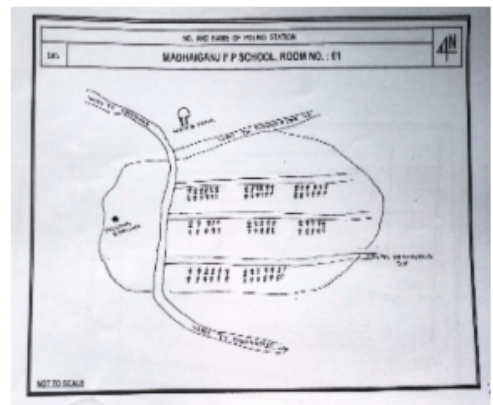

Key MAP View