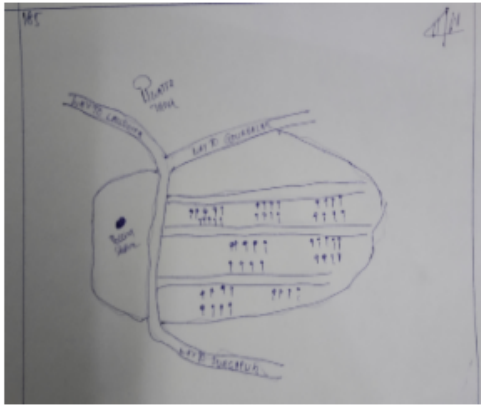

Nazri Naksha