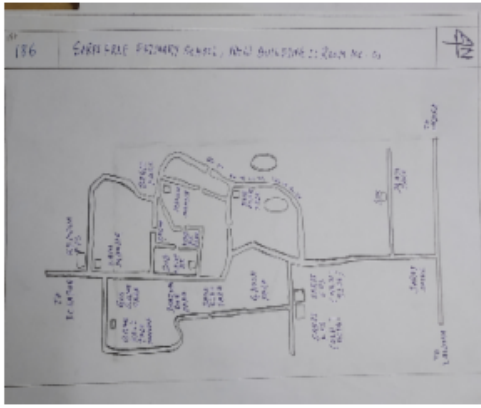

Nazri Naksha