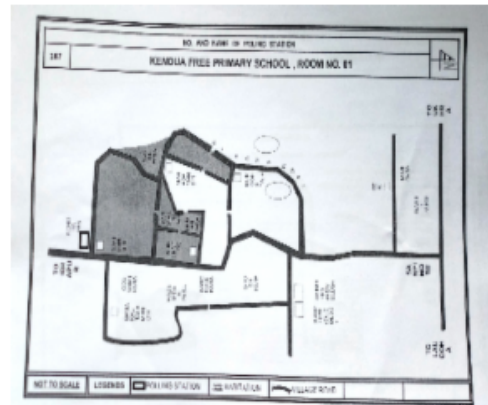

Key MAP View