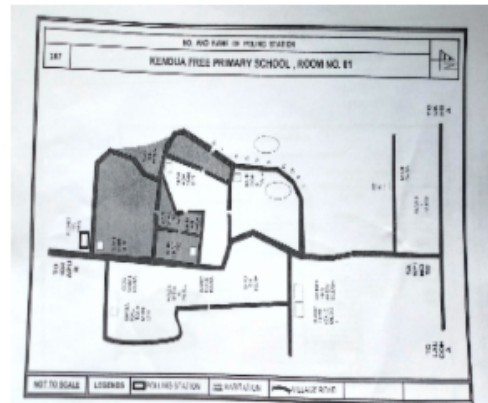

নির্বাচক নিবন্ধন আধিকারিকের স্বাক্ষর

Nazri Naksha

Google Map View

Polling Station Building Front View

Polling Station Front View

Cad View

Key MAP View

1 নাম : মৌসুমী কর্মকার স্বামীর নাম: চিন্ময় কর্মকার বাড়ির নং : n0059 বয়স : 34 লিঙ্গ : মহিলা	NSX1349596	ফটো উপলব্ধ	2 নাম : রবি কর্মকার পিতার নাম: বসন্ত কর্মকার বাড়ির নং : n0059 বয়স : 61 লিঙ্গ : পুরুষ	WB/37/264/174568	ফটো উপলব্ধ	3 নাম : ফুলমনি কর্মকার স্বামীর নাম: রবি কর্মকার বাড়ির নং : n0059 বয়স : 56 লিঙ্গ : মহিলা	WB/37/264/174295	ফটো উপলব্ধ
4 নাম : আরতি কর্মকার স্বামীর নাম: কার্তিক কর্মকার বাড়ির নং : n0061 বয়স : 73 লিঙ্গ : মহিলা	WB/37/264/174203	ফটো উপলব্ধ	5 নাম : ভবানী প্রসাদ কর্মকার পিতার নাম: কার্তিক কর্মকার বাড়ির নং : n0061 বয়স : 52 লিঙ্গ : পুরুষ	WB/37/264/174727	ফটো উপলব্ধ	6 নাম : শম্ভুনাথ কর্মকার পিতার নাম: হরেন্দ্র কর্মকার বাড়ির নং : n0061 বয়স : 69 লিঙ্গ : পুরুষ	WB/37/264/174649	ফটো উপলব্ধ
7 নাম : নীলা কর্মকার স্বামীর নাম: শম্ভুনাথ কর্মকার বাড়ির নং : n0061 বয়স : 63 লিঙ্গ : মহিলা	WB/37/264/174570	ফটো উপলব্ধ	8 নাম : বলরাম কর্মকার পিতার নাম: হরেন্দ্র কর্মকার বাড়ির নং : n0061 বয়স : 65 লিঙ্গ : পুরুষ	WB/37/264/174598	ফটো উপলব্ধ	9 নাম : পার্থ কর্মকার পিতার নাম: বলরাম কর্মকার বাড়ির নং : n0061 বয়স : 36 লিঙ্গ : পুরুষ	NSX1162148	ফটো উপলব্ধ
10 নাম : মালতি কর্মকার স্বামীর নাম: বলরাম কর্মকার বাড়ির নং : n0061 বয়স : 59 লিঙ্গ : মহিলা	NSX3120532	ফটো উপলব্ধ	11 নাম : মালামিতা কর্মকার স্বামীর নাম: ভবানীপ্রসাদ কর্মকার বাড়ির নং : n0061 বয়স : 43 লিঙ্গ : মহিলা	DVM2380467	ফটো উপলব্ধ	12 নাম : তন্ময় কর্মকার পিতার নাম: বলরাম কর্মকার বাড়ির নং : n0061 বয়স : 36 লিঙ্গ : পুরুষ	NSX0722199	ফটো উপলব্ধ
13 নাম : প্রবীর কর্মকার পিতার নাম: সুকুমার কর্মকার বাড়ির নং : n0062 বয়স : 45 লিঙ্গ : পুরুষ	DVM2380517	ফটো উপলব্ধ	14 নাম : সাধনা কর্মকার স্বামীর নাম: সুধীর কর্মকার বাড়ির নং : n0062 বয়স : 39 লিঙ্গ : মহিলা	NSX0722322	ফটো উপলব্ধ	15 নাম : রীতা কর্মকার স্বামীর নাম: প্রবীর কর্মকার বাড়ির নং : n0062 বয়স : 37 লিঙ্গ : মহিলা	NSX0722330	ফটো উপলব্ধ
16 নাম : রাধা রানী কর্মকার স্বামীর নাম: রবি লোচন কর্মকার বাড়ির নং : n0063 বয়স : 68 লিঙ্গ : মহিলা	DVM0301242	ফটো উপলব্ধ	17 নাম : কবীর কর্মকার পিতার নাম: রবিলোচন কর্মকার বাড়ির নং : n0063 বয়স : 46 লিঙ্গ : পুরুষ	DVM2380509	ফটো উপলব্ধ	18 নাম : অনিতা কর্মকার স্বামীর নাম: কবীর কর্মকার বাড়ির নং : n0063 বয়স : 36 লিঙ্গ : মহিলা	NSX1446665	ফটো উপলব্ধ
19 নাম : জয়শ্রী পাল কর্মকার স্বামীর নাম: নিখিল কর্মকার বাড়ির নং : n0045 বয়স : 35 লিঙ্গ : মহিলা	NSX1680594	ফটো উপলব্ধ	20 নাম : সুস্মিতা কর্মকার স্বামীর নাম: রিণ্টু কর্মকার বাড়ির নং : n0044 বয়স : 32 লিঙ্গ : মহিলা	XTG1429463	ফটো উপলব্ধ	21 নাম : অরোহ কর্মকার পিতার নাম: অনিল কর্মকার বাড়ির নং : n0044 বয়স : 63 লিঙ্গ : পুরুষ	WB/37/264/174008	ফটো উপলব্ধ
22 নাম : ক্ষমা কর্মকার স্বামীর নাম: অরোহ কর্মকার বাড়ির নং : n0044 বয়স : 55 লিঙ্গ : মহিলা	DVM1498534	ফটো উপলব্ধ	23 নাম : নিমাই কর্মকার পিতার নাম: অনিল কর্মকার বাড়ির নং : n0044 বয়স : 56 লিঙ্গ : পুরুষ	WB/37/264/174023	ফটো উপলব্ধ	24 নাম : চন্দ্রা কর্মকার স্বামীর নাম: নিমাই কর্মকার বাড়ির নং : n0044 বয়স : 47 লিঙ্গ : মহিলা	DVM2087450	ফটো উপলব্ধ
25 নাম : রিণ্টু কর্মকার পিতার নাম: অশোক কর্মকার বাড়ির নং : n0044 বয়স : 37 লিঙ্গ : পুরুষ	NSX1161744	ফটো উপলব্ধ	26 নাম : গীতা কর্মকার স্বামীর নাম: ধীরেন কর্মকার বাড়ির নং : n0045 বয়স : 74 লিঙ্গ : মহিলা	WB/37/264/174502	ফটো উপলব্ধ	27 নাম : সমান্তী কর্মকার স্বামীর নাম: তপন কর্মকার বাড়ির নং : n0045 বয়স : 37 লিঙ্গ : মহিলা	NSX1039833	ফটো উপলব্ধ
28 নাম : নিখিল কর্মকার পিতার নাম: ধীরেন কর্মকার বাড়ির নং : n0045 বয়স : 42 লিঙ্গ : পুরুষ	DVM2287654	ফটো উপলব্ধ	29 নাম : ক্ষেত্র কর্মকার পিতার নাম: শক্তিপদ কর্মকার বাড়ির নং : n0045 বয়স : 46 লিঙ্গ : মহিলা	DVM2287662	ফটো উপলব্ধ	30 নাম : মিত্রা কর্মকার পিতার নাম: শক্তিপদ কর্মকার বাড়ির নং : n0045 বয়স : 43 লিঙ্গ : মহিলা	DVM1498526	ফটো উপলব্ধ