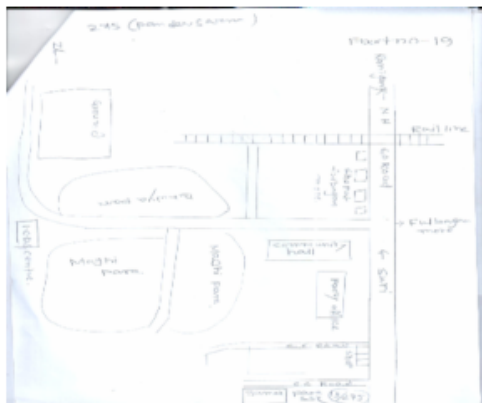

Nazri Naksha