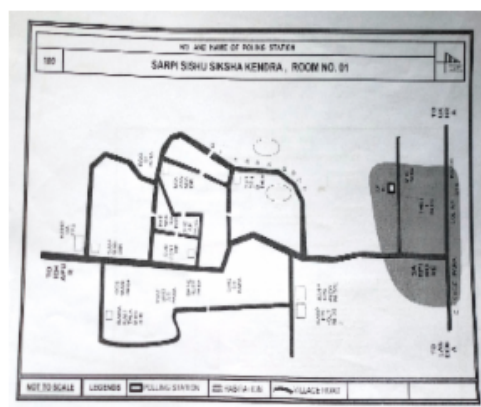

নির্বাচক নিবন্ধন আধিকারিকের স্বাক্ষর

Nazri Naksha

Google Map View

Polling Station Building Front View

Polling Station Front View

Cad View

Key MAP View

1 নাম : খায়রুল বিবি স্বামীর নাম: জামির সেখ বাড়ির নং : n0078 বয়স : 67 লিঙ্গ : মহিলা	WB/37/264/195132	2 নাম : কামাল সেখ পিতার নাম: জামির সেখ বাড়ির নং : n0078 বয়স : 39 লিঙ্গ : পুরুষ	NSX1040658	3 নাম : স্বাতীলেখা মুখার্জী স্বামীর নাম: তারক নাথ মুখার্জী বাড়ির নং : n0289 বয়স : 33 লিঙ্গ : মহিলা	NSX1596311
4 নাম : প্রণবেশ পিতার নাম: ভবানী প্রসাদ মুখার্জী বাড়ির নং : n0289 বয়স : 73 লিঙ্গ : পুরুষ	NSX3395431	5 নাম : চাঁদনী দেবী স্বামীর নাম: গুরুদেব ভূঁইয়া বাড়ির নং : এন000 বয়স : 30 লিঙ্গ : মহিলা	NSX1436013	6 নাম : সাকিল খাতুন স্বামীর নাম: ইকরাজ মোহম্মাদ বাড়ির নং : এন0078 বয়স : 26 লিঙ্গ : মহিলা	NSX3296696
7 নাম : রিনা দেবী স্বামীর নাম: হারুনোজ পন্ডিট বাড়ির নং : n0081 বয়স : 49 লিঙ্গ : মহিলা	DVM1501568	8 নাম : জালালউদ্দিন শেখ পিতার নাম: জামির শেখ বাড়ির নং : এন0078 বয়স : 24 লিঙ্গ : পুরুষ	NSX3381704	9 নাম : পোলেনর বিবি স্বামীর নাম: কমল শেখ বাড়ির নং : বয়স : 36 লিঙ্গ : মহিলা	NSX3450566
10 নাম : বিবি সামিনা স্বামীর নাম: আকাশ সেখ বাড়ির নং : এন417 বয়স : 40 লিঙ্গ : মহিলা	NSX3450301	11 নাম : সালামা খাতুন স্বামীর নাম: সেখ জালালুদ্দিন বাড়ির নং : সরপী বয়স : 22 লিঙ্গ : মহিলা	NSX3458015	12 নাম : মোহম্মাদ হুসেইন পিতার নাম: মোহম্মাদ জামির বাড়ির নং : n0078 বয়স : 33 লিঙ্গ : পুরুষ	NSX1680834
13 নাম : শিবানী দাস মায়ের নাম: কালি দাস বাড়ির নং : এন0201 বয়স : 26 লিঙ্গ : মহিলা	NSX3295805	14 নাম : কালি রুইদাস (দাস) স্বামীর নাম: গনেশ দাস বাড়ির নং : n0201 বয়স : 45 লিঙ্গ : মহিলা	NSX1350214	15 নাম : জয়দেব বাউরী পিতার নাম: শান্তি বাউরী বাড়ির নং : n0043 বয়স : 56 লিঙ্গ : পুরুষ	WB/41/286/114061
16 নাম : পদ্মা বাউরী স্বামীর নাম: মধু বাউরী বাড়ির নং : n0043 বয়স : 43 লিঙ্গ : মহিলা	DVM2384931	17 নাম : পুষ্পা বাউরী পিতার নাম: শুভো বাউরী বাড়ির নং : n0043 বয়স : 35 লিঙ্গ : মহিলা	NSX1251529	18 নাম : প্রিয়া বাউরী স্বামীর নাম: রঞ্জিত বাউরী বাড়ির নং : এন0058 বয়স : 25 লিঙ্গ : মহিলা	NSX1801331
19 নাম : বেলু বাউরী স্বামীর নাম: জয়দেব বাউরী বাড়ির নং : n0043 বয়স : 52 লিঙ্গ : মহিলা	WB/41/286/114516	20 নাম : রঞ্জিত বাউরী মায়ের নাম: বেলু বাউরী বাড়ির নং : n0043 বয়স : 28 লিঙ্গ : পুরুষ	NSX1596170	21 নাম : পার্বতী আকুলী স্বামীর নাম: তপন আকুলী বাড়ির নং : 317 বয়স : 60 লিঙ্গ : মহিলা	DVM2740348
22 নাম : সান্তার আনসারী পিতার নাম: ইসলাম মহম্মাদ বাড়ির নং : n0082 বয়স : 46 লিঙ্গ : পুরুষ	NSX0733311	23 নাম : রুকসানা বেগম স্বামীর নাম: সান্তার আনসারী বাড়ির নং : n0082 বয়স : 40 লিঙ্গ : মহিলা	NSX1040666	24 নাম : অমন আনসারি পিতার নাম: সান্তার আনসারি বাড়ির নং : N0082 বয়স : 25 লিঙ্গ : পুরুষ	NSX3183712
25 নাম : বুধনী ওরাও স্বামীর নাম: বিরসা ওরাও বাড়ির নং : n0068 বয়স : 58 লিঙ্গ : মহিলা	WB/37/264/177523	26 নাম : কালু ওরাও পিতার নাম: বিরসা ওরাও বাড়ির নং : 126 বয়স : 41 লিঙ্গ : পুরুষ	DVM2737336	27 নাম : রীনা ওরাও স্বামীর নাম: কালু ওরাও বাড়ির নং : 126 বয়স : 37 লিঙ্গ : মহিলা	DVM2933422
28 নাম : ফড়িং ওরাও পিতার নাম: মহাদেব ওরাও বাড়ির নং : n0068 বয়স : 59 লিঙ্গ : পুরুষ	WB/37/264/177779	29 নাম : রাজু ওরাও পিতার নাম: ফড়িং ওরাও বাড়ির নং : n0068 বয়স : 30 লিঙ্গ : পুরুষ	NSX1447275	30 নাম : শিল্পা ওরাং স্বামীর নাম: রাজু ওরাং বাড়ির নং : এন00016 বয়স : 27 লিঙ্গ : মহিলা	NSX3418746