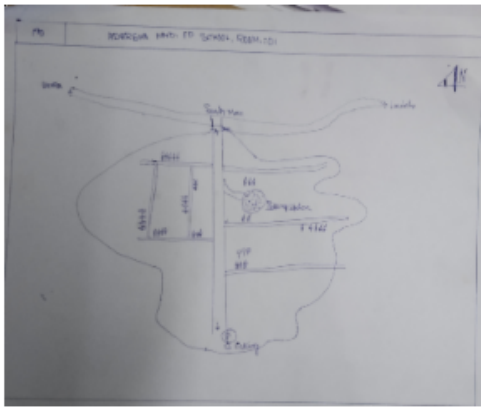

Nazri Naksha