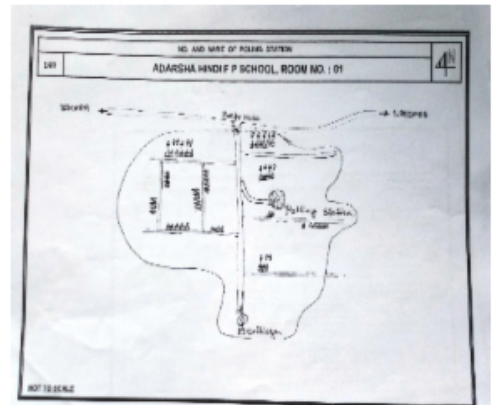

Key MAP View