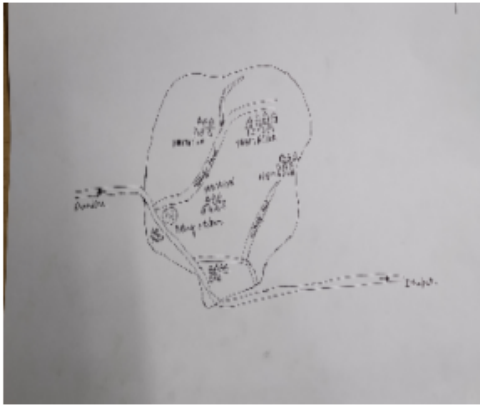

Nazri Naksha