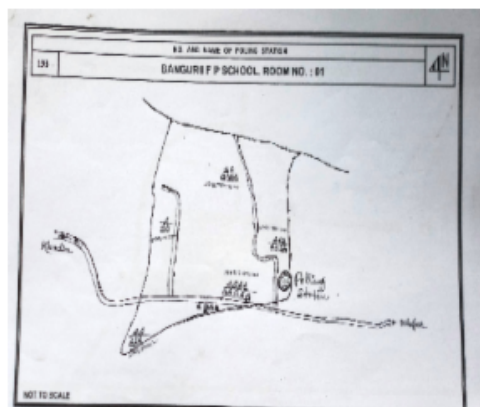

Key MAP View