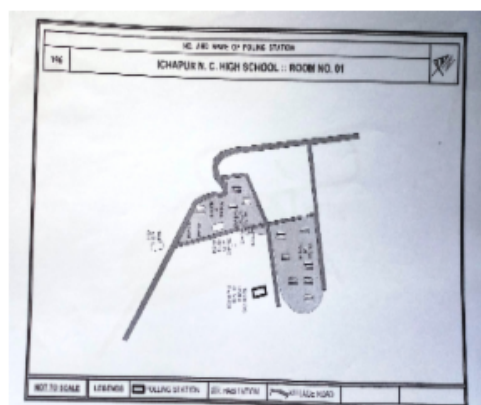

নির্বাচক নিবন্ধন আধিকারিকের স্বাক্ষর

Nazri Naksha

Google Map View

Polling Station Building Front View

Polling Station Front View

Cad View

Key MAP View

1	NSX3576154	নাম : আফরোজ আলম পিতার নাম: মহম্মদ মুরতুজা বাড়ির নং : n0180 বয়স : 64 লিঙ্গ : পুরুষ	ফটো উপলব্ধ	2	NSX1449677	নাম : মহঃ আমিরউসমানী পিতার নাম: আফরোজ আলম বাড়ির নং : n0180 বয়স : 30 লিঙ্গ : পুরুষ	ফটো উপলব্ধ	3	LJK4439477	নাম : শুকুর সেখ পিতার নাম: রহমান সেখ বাড়ির নং : n0181 বয়স : 65 লিঙ্গ : পুরুষ	ফটো উপলব্ধ
4	LJK2880102	নাম : সেখ ফিরোজ হোসেন পিতার নাম: সেখ ইসলাম বাড়ির নং : n0182 বয়স : 43 লিঙ্গ : পুরুষ	ফটো উপলব্ধ	5	LJK3950094	নাম : মোঃ আমিন বিবি স্বামীর নাম: সেখ ফিরোজ হোসেন বাড়ির নং : n0183 বয়স : 33 লিঙ্গ : মহিলা	ফটো উপলব্ধ	6	WEP1067529	নাম : কাশিরা বিবি স্বামীর নাম: সেখ ইসরাইল বাড়ির নং : n0184 বয়স : 41 লিঙ্গ : মহিলা	ফটো উপলব্ধ
7	WB/37/264/195052	নাম : সেখ মুসলিম মোল্লা পিতার নাম: সেখ চাঁদ মোল্লা বাড়ির নং : n0043 বয়স : 70 লিঙ্গ : পুরুষ	ফটো উপলব্ধ	8	WB/37/264/195009	নাম : জাহানা বিবি স্বামীর নাম: মুসলিম মোল্লা বাড়ির নং : n0043 বয়স : 61 লিঙ্গ : মহিলা	ফটো উপলব্ধ	9	WB/37/264/195416	নাম : গুলবাহার বিবি স্বামীর নাম: জহীর সেখ বাড়ির নং : n0046 বয়স : 66 লিঙ্গ : মহিলা	ফটো উপলব্ধ
10	WB/37/264/195535	নাম : রাজু সেখ পিতার নাম: জহীর সেখ বাড়ির নং : n0046 বয়স : 51 লিঙ্গ : পুরুষ	ফটো উপলব্ধ	11	WB/37/264/195077	নাম : গুলশনা বিবি স্বামীর নাম: জব্বার সেখ বাড়ির নং : n0046 বয়স : 55 লিঙ্গ : মহিলা	ফটো উপলব্ধ	12	DVM1403856	নাম : শেখ সিরাজুল পিতার নাম: জাহিব সেখ বাড়ির নং : n0046 বয়স : 49 লিঙ্গ : পুরুষ	ফটো উপলব্ধ
13	NSX1044221	নাম : কুরবান সেখ পিতার নাম: জাব্বার সেখ বাড়ির নং : n0046 বয়স : 39 লিঙ্গ : পুরুষ	ফটো উপলব্ধ	14	NSX1353085	নাম : জোনাকি বেগম স্বামীর নাম: কুরবান সেখ বাড়ির নং : n0046 বয়স : 33 লিঙ্গ : মহিলা	ফটো উপলব্ধ	15	NSX1044213	নাম : সুরবান সেখ পিতার নাম: জাব্বার সেখ বাড়ির নং : n0046 বয়স : 36 লিঙ্গ : পুরুষ	ফটো উপলব্ধ
16	NSX1352962	নাম : পিয়ারুল সেখ পিতার নাম: জাহির সেখ বাড়ির নং : n0046 বয়স : 37 লিঙ্গ : পুরুষ	ফটো উপলব্ধ	17	NSX1352954	নাম : আজিজুল সেখ পিতার নাম: জাহির সেখ বাড়ির নং : n0046 বয়স : 33 লিঙ্গ : পুরুষ	ফটো উপলব্ধ	18	NSX0764217	নাম : কাসিম বিবি স্বামীর নাম: শেখ সিরাজুল বাড়ির নং : n0046 বয়স : 30 লিঙ্গ : মহিলা	ফটো উপলব্ধ
19	NSX1044205	নাম : সেখ জগদীশ পিতার নাম: সেখ রাজু বাড়ির নং : n0046 বয়স : 36 লিঙ্গ : পুরুষ	ফটো উপলব্ধ	20	NSX1353135	নাম : সরফুনা খাতুন স্বামীর নাম: সেখ জগদীশ বাড়ির নং : n0046 বয়স : 32 লিঙ্গ : মহিলা	ফটো উপলব্ধ	21	WB/37/264/195507	নাম : হালিমন বিবি স্বামীর নাম: সোলেমন বাড়ির নং : n0058 বয়স : 73 লিঙ্গ : মহিলা	ফটো উপলব্ধ
22	WB/37/264/195438	নাম : নইম সেখ মায়ের নাম: হালিমন সেখ বাড়ির নং : n0058 বয়স : 58 লিঙ্গ : পুরুষ	ফটো উপলব্ধ	23	DVM2620250	নাম : লোকমান মহাম্মদ পিতার নাম: সুলেমান মহাম্মদ বাড়ির নং : n0058 বয়স : 41 লিঙ্গ : পুরুষ	ফটো উপলব্ধ	24	DVM2620268	নাম : সেখ সুকমান পিতার নাম: সুলেমান মহাম্মদ বাড়ির নং : n0058 বয়স : 40 লিঙ্গ : পুরুষ	ফটো উপলব্ধ
25	NSX1165992	নাম : খাতিজা বিবি স্বামীর নাম: লোকমান মহাম্মদ বাড়ির নং : n0058 বয়স : 37 লিঙ্গ : মহিলা	ফটো উপলব্ধ	26	WB/37/264/195035	নাম : লায়লা বিবি স্বামীর নাম: লতিফ বাড়ির নং : n0062 বয়স : 49 লিঙ্গ : মহিলা	ফটো উপলব্ধ	27	WB/37/264/195643	নাম : পারু বিবি স্বামীর নাম: লাল মহাম্মদ বাড়ির নং : n0065 বয়স : 66 লিঙ্গ : মহিলা	ফটো উপলব্ধ
28	MKF1135128	নাম : মহঃ সফিক পিতার নাম: সেখ লাল মহাম্মদ বাড়ির নং : 70 বয়স : 45 লিঙ্গ : পুরুষ	ফটো উপলব্ধ	29	WB/37/264/195479	নাম : জাহানারা বিবি পিতার নাম: আমিন সেখ বাড়ির নং : n0117 বয়স : 61 লিঙ্গ : মহিলা	ফটো উপলব্ধ	30	NSX1449727	নাম : সেখ বাবর আলি মায়ের নাম: জাহানারা বিবি বাড়ির নং : n0117 বয়স : 30 লিঙ্গ : পুরুষ	ফটো উপলব্ধ