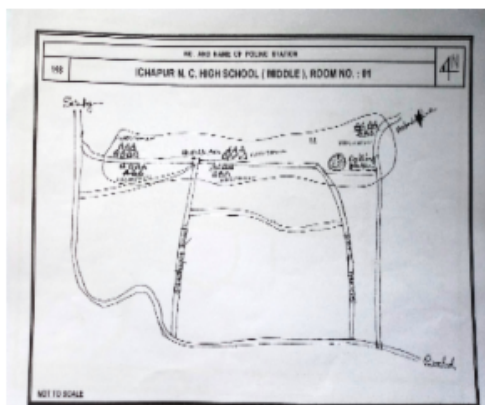

নির্বাচক নিবন্ধন আধিকারিকের স্বাক্ষর

Nazri Naksha

Google Map View

Polling Station Building Front View

Polling Station Front View

Cad View

Key MAP View

1 নাম : সীমা আচার্য স্বামীর নাম: বুদ্ধদেব আচার্য বাড়ির নং : n0001 বয়স : 36 লিঙ্গ : মহিলা	NSX1044775 ফটো উপলব্ধ	2 নাম : পৌরাজ আচার্য পিতার নাম: নন্দলাল আচার্য বাড়ির নং : n0003 বয়স : 62 লিঙ্গ : পুরুষ	WB/37/264/198369 ফটো উপলব্ধ	3 নাম : মাদুরী আচার্য স্বামীর নাম: পৌরাজ আচার্য বাড়ির নং : n0003 বয়স : 53 লিঙ্গ : মহিলা	WB/37/264/198024 ফটো উপলব্ধ
4 নাম : বুদ্ধদেব আচার্য পিতার নাম: রামদাস আচার্য বাড়ির নং : n0001 বয়স : 45 লিঙ্গ : পুরুষ	DVM1404474 ফটো উপলব্ধ	5 নাম : ধীরা আচার্য স্বামীর নাম: রামদাস আচার্য বাড়ির নং : n0001 বয়স : 68 লিঙ্গ : মহিলা	WB/37/264/198022 ফটো উপলব্ধ	6 নাম : কবিতা পাল পিতার নাম: মৃত্যঞ্জয় পাল বাড়ির নং : এন001 বয়স : 28 লিঙ্গ : মহিলা	UZI1817204 ফটো উপলব্ধ
7 নাম : প্রিয়াঙ্কা নন্দী লৌ স্বামীর নাম: সোমনাথ লৌ বাড়ির নং : এন0001 বয়স : 25 লিঙ্গ : মহিলা	ZQP2452712 ফটো উপলব্ধ	8 নাম : দীনবন্দু কুণ্ডু পিতার নাম: রাধাশ্যাম কুণ্ডু বাড়ির নং : n0160 বয়স : 58 লিঙ্গ : পুরুষ	NSX1523828 ফটো উপলব্ধ	9 নাম : বুবু কুণ্ডু স্বামীর নাম: দীনবন্দু কুণ্ডু বাড়ির নং : n0160 বয়স : 44 লিঙ্গ : মহিলা	NSX1599752 ফটো উপলব্ধ
10 নাম : শ্বেতবরনী কুন্ডু স্বামীর নাম: রাধাশ্যাম কুন্ডু বাড়ির নং : n0160 বয়স : 80 লিঙ্গ : মহিলা	NSX1599828 ফটো উপলব্ধ	11 নাম : প্রতিমা কুমারী বার্ণওয়াল স্বামীর নাম: পবন কুমার বার্ণওয়াল বাড়ির নং : n0161 বয়স : 40 লিঙ্গ : মহিলা	NSX1599711 ফটো উপলব্ধ	12 নাম : পবন কুমার বর্নওয়াল পিতার নাম: জীতেন্দ্র প্রসাদ বর্নওয়াল বাড়ির নং : n0161 বয়স : 49 লিঙ্গ : পুরুষ	NSX1719939 ফটো উপলব্ধ
13 নাম : লক্ষীকান্ত কর্মকার পিতার নাম: বিভূতি কর্মকার বাড়ির নং : n0107 বয়স : 61 লিঙ্গ : পুরুষ	NSX3336864 ফটো উপলব্ধ	14 নাম : সবিতা কর্মকার স্বামীর নাম: কাঞ্চন কর্মকার বাড়ির নং : n0011 বয়স : 52 লিঙ্গ : মহিলা	NSX3336575 ফটো উপলব্ধ	15 নাম : রিক্কু কর্মকার পিতার নাম: জয়দেব কর্মকার বাড়ির নং : এন001025 বয়স : 22 লিঙ্গ : মহিলা	NSX3371838 ফটো উপলব্ধ
16 নাম : অরিজিৎ কর্মকার পিতার নাম: সীতারাম কর্মকার বাড়ির নং : এন00870 বয়স : 22 লিঙ্গ : পুরুষ	NSX3371895 ফটো উপলব্ধ	17 নাম : রিটা কর্মকার স্বামীর নাম: বলরাম কর্মকার বাড়ির নং : এন00404 বয়স : 38 লিঙ্গ : মহিলা	NSX3383510 ফটো উপলব্ধ	18 নাম : সম্পা সূত্রধর স্বামীর নাম: অরুণ সূত্রধর বাড়ির নং : এন0012 বয়স : 21 লিঙ্গ : মহিলা	NSX3439106 ফটো উপলব্ধ
19 নাম : শ্রাবন্তী কর্মকার পিতার নাম: কালী দাস কর্মকার বাড়ির নং : এন001 বয়স : 21 লিঙ্গ : মহিলা	NSX3438892 ফটো উপলব্ধ	20 নাম : পূর্ণচন্দ্র সূত্রধর পিতার নাম: অশ্বিনী সূত্রধর বাড়ির নং : এন002 বয়স : 21 লিঙ্গ : পুরুষ	NSX3438959 ফটো উপলব্ধ	21 নাম : রিয়া নায়ক স্বামীর নাম: নিশিথ নায়ক বাড়ির নং : এন001 বয়স : 24 লিঙ্গ : মহিলা	NSX3439056 ফটো উপলব্ধ
22 নাম : অনিতা কর্মকার পিতার নাম: বিশ্বনাথ কর্মকার বাড়ির নং : এন0021 বয়স : 21 লিঙ্গ : মহিলা	NSX3422995 ফটো উপলব্ধ	23 নাম : আশা কর্মকার স্বামীর নাম: রাধা মাধব কর্মকার বাড়ির নং : এন0654 বয়স : 27 লিঙ্গ : মহিলা	NSX3381662 ফটো উপলব্ধ	24 নাম : সরস্বতী কর্মকার স্বামীর নাম: নীরঞ্জন কর্মকার বাড়ির নং : n0009 বয়স : 55 লিঙ্গ : মহিলা	NSX3396884 ফটো উপলব্ধ
25 নাম : হীরেন্দ্রনাথ কর্মকার পিতার নাম: অমল্যরতন কর্মকার বাড়ির নং : n0006 বয়স : 72 লিঙ্গ : পুরুষ	NSX3343357 ফটো উপলব্ধ	26 নাম : বিশাল কর্মকার পিতার নাম: দেবী প্রসাদ কর্মকার বাড়ির নং : এন0001 বয়স : 22 লিঙ্গ : পুরুষ	NSX3439007 ফটো উপলব্ধ	27 নাম : মুক্তা রাম কর্মকার পিতার নাম: শঙ্কর চন্দ্র কর্মকার বাড়ির নং : n0011 বয়স : 68 লিঙ্গ : পুরুষ	NSX3401478 ফটো উপলব্ধ
28 নাম : স্বপ্না রুইদাস স্বামীর নাম: রবীন্দ্রনাথ রুইদাস বাড়ির নং : ICHAPUR UDITA বয়স : 34 লিঙ্গ : মহিলা	NSX1394485 ফটো উপলব্ধ	29 নাম : নিমাই কর্মকার পিতার নাম: ভক্তদাস কর্মকার বাড়ির নং : n0040 বয়স : 37 লিঙ্গ : পুরুষ	DVM2884492 ফটো উপলব্ধ	30 নাম : সাধন কর্মকার পিতার নাম: অজিত কর্মকার বাড়ির নং : n0048 বয়স : 50 লিঙ্গ : পুরুষ	NSX3408085 ফটো উপলব্ধ