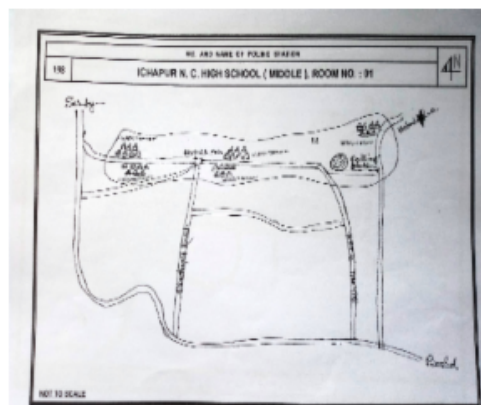

নির্বাচক নিবন্ধন আধিকারিকের স্বাক্ষর

Nazri Naksha

Google Map View

Polling Station Building Front View

Polling Station Front View

Cad View

Key MAP View

1 নাম : সীমা আচার্য স্বামীর নাম: বুদ্ধদেব আচার্য বাড়ির নং : n0001 বয়স : 36 লিঙ্গ : মহিলা	NSX1044775 ফটো উপলব্ধ	2 নাম : পৌরাজ আচার্য পিতার নাম: নন্দলাল আচার্য বাড়ির নং : n0003 বয়স : 62 লিঙ্গ : পুরুষ	WB/37/264/198369 ফটো উপলব্ধ	3 নাম : মাদুরী আচার্য স্বামীর নাম: পৌরাজ আচার্য বাড়ির নং : n0003 বয়স : 53 লিঙ্গ : মহিলা	WB/37/264/198024 ফটো উপলব্ধ
4 নাম : বুদ্ধদেব আচার্য পিতার নাম: রামদাস আচার্য বাড়ির নং : n0001 বয়স : 45 লিঙ্গ : পুরুষ	DVM1404474 ফটো উপলব্ধ	5 নাম : ধীরা আচার্য স্বামীর নাম: রামদাস আচার্য বাড়ির নং : n0001 বয়স : 68 লিঙ্গ : মহিলা	WB/37/264/198022 ফটো উপলব্ধ	6 নাম : কবিতা পাল পিতার নাম: মৃত্যঞ্জয় পাল বাড়ির নং : এন001 বয়স : 28 লিঙ্গ : মহিলা	UZI1817204 ফটো উপলব্ধ
7 নাম : প্রিয়াঙ্কা নন্দী লৌ স্বামীর নাম: সোমনাথ লৌ বাড়ির নং : এন0001 বয়স : 25 লিঙ্গ : মহিলা	ZQP2452712 ফটো উপলব্ধ	8 নাম : দীনবন্দু কুণ্ডু পিতার নাম: রাধাশ্যাম কুণ্ডু বাড়ির নং : n0160 বয়স : 58 লিঙ্গ : পুরুষ	NSX1523828 ফটো উপলব্ধ	9 নাম : বুবু কুণ্ডু স্বামীর নাম: দীনবন্দু কুণ্ডু বাড়ির নং : n0160 বয়স : 44 লিঙ্গ : মহিলা	NSX1599752 ফটো উপলব্ধ
10 নাম : শ্বেতবরনী কুন্ডু স্বামীর নাম: রাধাশ্যাম কুন্ডু বাড়ির নং : n0160 বয়স : 80 লিঙ্গ : মহিলা	NSX1599828 ফটো উপলব্ধ	11 নাম : প্রতিমা কুমারী বার্ণওয়াল স্বামীর নাম: পবন কুমার বার্ণওয়াল বাড়ির নং : n0161 বয়স : 40 লিঙ্গ : মহিলা	NSX1599711 ফটো উপলব্ধ	12 নাম : পবন কুমার বর্নওয়াল পিতার নাম: জীতেন্দ্র প্রসাদ বর্নওয়াল বাড়ির নং : n0161 বয়স : 49 লিঙ্গ : পুরুষ	NSX1719939 ফটো উপলব্ধ
13 নাম : লক্ষীকান্ত কর্মকার পিতার নাম: বিভূতি কর্মকার বাড়ির নং : n0107 বয়স : 61 লিঙ্গ : পুরুষ	NSX3336864 ফটো উপলব্ধ	14 নাম : সবিতা কর্মকার স্বামীর নাম: কাঞ্চন কর্মকার বাড়ির নং : n0011 বয়স : 52 লিঙ্গ : মহিলা	NSX3336575 ফটো উপলব্ধ	15 নাম : রিক্কু কর্মকার পিতার নাম: জয়দেব কর্মকার বাড়ির নং : এন001025 বয়স : 22 লিঙ্গ : মহিলা	NSX3371838 ফটো উপলব্ধ
16 নাম : অরিজিৎ কর্মকার পিতার নাম: সীতারাম কর্মকার বাড়ির নং : এন00870 বয়স : 22 লিঙ্গ : পুরুষ	NSX3371895 ফটো উপলব্ধ	17 নাম : রিটা কর্মকার স্বামীর নাম: বলরাম কর্মকার বাড়ির নং : এন00404 বয়স : 38 লিঙ্গ : মহিলা	NSX3383510 ফটো উপলব্ধ	18 নাম : সম্পা সূত্রধর স্বামীর নাম: অরুণ সূত্রধর বাড়ির নং : এন0012 বয়স : 21 লিঙ্গ : মহিলা	NSX3439106 ফটো উপলব্ধ
19 নাম : শ্রাবন্তী কর্মকার পিতার নাম: কালী দাস কর্মকার বাড়ির নং : এন001 বয়স : 21 লিঙ্গ : মহিলা	NSX3438892 ফটো উপলব্ধ	20 নাম : পূর্ণচন্দ্র সূত্রধর পিতার নাম: অশ্বিনী সূত্রধর বাড়ির নং : এন002 বয়স : 21 লিঙ্গ : পুরুষ	NSX3438959 ফটো উপলব্ধ	21 নাম : রিয়া নায়ক স্বামীর নাম: নিশিথ নায়ক বাড়ির নং : এন001 বয়স : 24 লিঙ্গ : মহিলা	NSX3439056 ফটো উপলব্ধ
22 নাম : অনিতা কর্মকার পিতার নাম: বিশ্বনাথ কর্মকার বাড়ির নং : এন0021 বয়স : 21 লিঙ্গ : মহিলা	NSX3422995 ফটো উপলব্ধ	23 নাম : আশা কর্মকার স্বামীর নাম: রাধা মাধব কর্মকার বাড়ির নং : এন0654 বয়স : 27 লিঙ্গ : মহিলা	NSX3381662 ফটো উপলব্ধ	24 নাম : সরস্বতী কর্মকার স্বামীর নাম: নীরঞ্জন কর্মকার বাড়ির নং : n0009 বয়স : 55 লিঙ্গ : মহিলা	NSX3396884 ফটো উপলব্ধ
25 নাম : হীরেন্দ্রনাথ কর্মকার পিতার নাম: অমল্যরতন কর্মকার বাড়ির নং : n0006 বয়স : 72 লিঙ্গ : পুরুষ	NSX3343357 ফটো উপলব্ধ	26 নাম : বিশাল কর্মকার পিতার নাম: দেবী প্রসাদ কর্মকার বাড়ির নং : এন0001 বয়স : 22 লিঙ্গ : পুরুষ	NSX3439007 ফটো উপলব্ধ	27 নাম : মুক্তা রাম কর্মকার পিতার নাম: শঙ্কর চন্দ্র কর্মকার বাড়ির নং : n0011 বয়স : 68 লিঙ্গ : পুরুষ	NSX3401478 ফটো উপলব্ধ
28 নাম : স্বপ্না রুইদাস স্বামীর নাম: রবীন্দ্রনাথ রুইদাস বাড়ির নং : ICHAPUR UDITA বয়স : 34 লিঙ্গ : মহিলা	NSX1394485 ফটো উপলব্ধ	29 নাম : নিমাই কর্মকার পিতার নাম: ভক্তদাস কর্মকার বাড়ির নং : n0040 বয়স : 37 লিঙ্গ : পুরুষ	DVM2884492 ফটো উপলব্ধ	30 নাম : সাধন কর্মকার পিতার নাম: অজিত কর্মকার বাড়ির নং : n0048 বয়স : 50 লিঙ্গ : পুরুষ	NSX3408085 ফটো উপলব্ধ