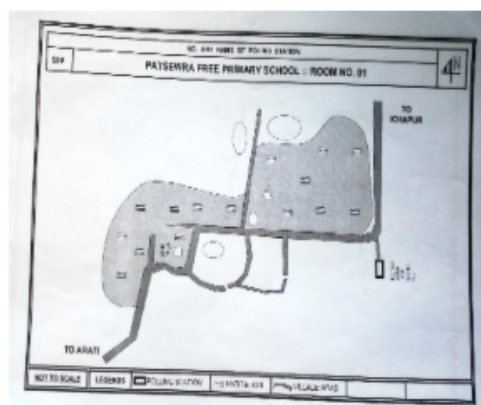

নির্বাচক নিবন্ধন আধিকারিকের স্বাক্ষর

Nazri Naksha

Google Map View

Polling Station Building Front View

Polling Station Front View

Cad View

Key MAP View

বিধানসভা নির্বাচনক্ষেত্রের নং, নাম : 275-পান্ডবেশ্বর
ভাগ নং, নাম : 1-ইছাপুর থেকে আরতী মেন রাস্তার উত্তর দিক (ভায়া হরি মন্দির)