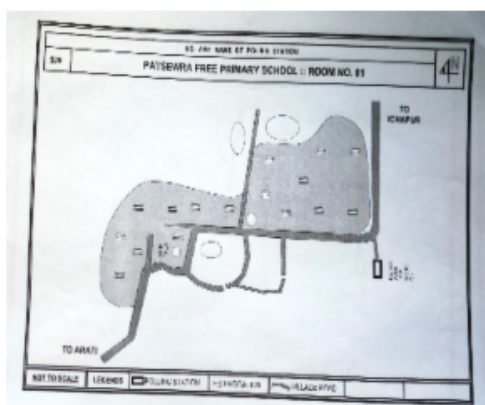

নির্বাচক নিবন্ধন আধিকারিকের স্বাক্ষর

Nazri Naksha

Google Map View

Polling Station Building Front View

Polling Station Front View

Cad View

Key MAP View

বিধানসভা নির্বাচনক্ষেত্রের নং, নাম : 275-পান্ডবেশ্বর
ভাগ নং, নাম : 1-ইছাপুর থেকে আরতী মেন রাস্তার উত্তর দিক (ভায়া হরি মন্দির)