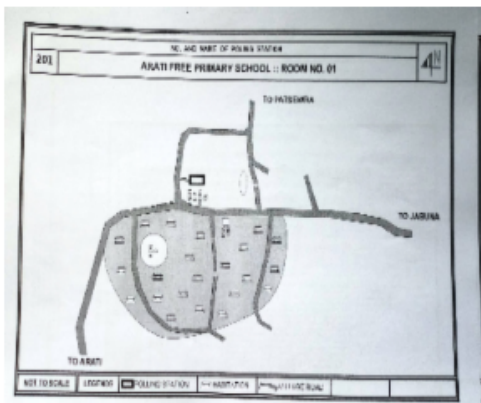

নির্বাচক নিবন্ধন আধিকারিকের স্বাক্ষর

Nazri Naksha

Google Map View

Polling Station Building Front View

Polling Station Front View

Cad View

Key MAP View

বিধানসভা নির্বাচনকেন্দ্রের নং, নাম : 275-পান্ডবেশ্বর
ভাগ নং, নাম : 1-কুরুরিয়া থেকে যমুনা যাইবার রাস্তার দক্ষিণদিক