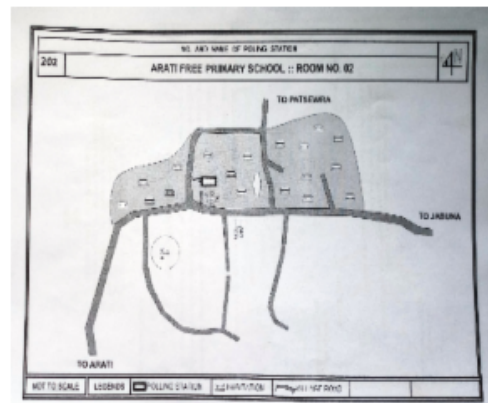

নির্বাচক নিবন্ধন আধিকারিকের স্বাক্ষর

Nazri Naksha

Google Map View

Polling Station Building Front View

Polling Station Front View

Cad View

Key MAP View

বিধানসভা নির্বাচনক্রেতার নং, নাম : 275-পান্ডবেশ্বর