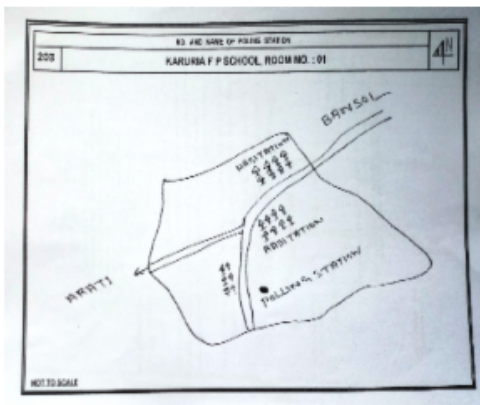

নির্বাচক নিবন্ধন আধিকারিকের স্বাক্ষর

Nazri Naksha

Google Map View

Polling Station Building Front View

Polling Station Front View

Cad View

Key MAP View

1 নাম : সন্ধ্যা রুইদাস স্বামীর নাম : ধর্মরাজ রুইদাস বাড়ির নং : ... বয়স : 23 লিঙ্গ : মহিলা	NSX3245123	ফটো উপলব্ধ	2 নাম : কৃষ্ণা মন্ডল পিতার নাম : স্বপন মন্ডল বাড়ির নং : ... বয়স : 23 লিঙ্গ : মহিলা	NSX3245131	ফটো উপলব্ধ	3 নাম : বাবুলাল অঙ্কুর পিতার নাম : সঞ্জয় অঙ্কুর বাড়ির নং : n0163 বয়স : 40 লিঙ্গ : পুরুষ	NSX1169218	ফটো উপলব্ধ
4 নাম : রুপালী অঙ্কুর স্বামীর নাম : বাবুলাল অঙ্কুর বাড়ির নং : n0154 বয়স : 48 লিঙ্গ : মহিলা	NSX1169226	ফটো উপলব্ধ	5 নাম : পরেশ কর্মকার পিতার নাম : তিনকড়ি কর্মকার বাড়ির নং : n0001 বয়স : 81 লিঙ্গ : পুরুষ	WB/37/264/219052	ফটো উপলব্ধ	6 নাম : কাঞ্চন কর্মকার স্বামীর নাম : পরেশ কর্মকার বাড়ির নং : n0001 বয়স : 71 লিঙ্গ : মহিলা	WB/37/264/219068	ফটো উপলব্ধ
7 নাম : স্বপন কর্মকার পিতার নাম : পরেশ কর্মকার বাড়ির নং : n0001 বয়স : 54 লিঙ্গ : পুরুষ	WB/37/264/219032	ফটো উপলব্ধ	8 নাম : পদ্মা কর্মকার স্বামীর নাম : স্বপন কর্মকার বাড়ির নং : n0001 বয়স : 50 লিঙ্গ : মহিলা	DVM0370957	ফটো উপলব্ধ	9 নাম : তপন কর্মকার পিতার নাম : পরেশ কর্মকার বাড়ির নং : n0001 বয়স : 51 লিঙ্গ : পুরুষ	WB/37/264/219043	ফটো উপলব্ধ
10 নাম : রেবা কর্মকার স্বামীর নাম : তপন কর্মকার বাড়ির নং : n0001 বয়স : 40 লিঙ্গ : মহিলা	DVM2748747	ফটো উপলব্ধ	11 নাম : বলরাম কর্মকার পিতার নাম : নিবারন কর্মকার বাড়ির নং : n0086 বয়স : 65 লিঙ্গ : পুরুষ	DVM0370981	ফটো উপলব্ধ	12 নাম : চন্ডি কর্মকার পিতার নাম : বলরাম কর্মকার বাড়ির নং : 02 বয়স : 36 লিঙ্গ : পুরুষ	DVM2621779	ফটো উপলব্ধ
13 নাম : বিধান কর্মকার পিতার নাম : বলরাম কর্মকার বাড়ির নং : n0086 বয়স : 31 লিঙ্গ : পুরুষ	NSX1452317	ফটো উপলব্ধ	14 নাম : হেরু কর্মকার স্বামীর নাম : বলরাম কর্মকার বাড়ির নং : n0086 বয়স : 51 লিঙ্গ : মহিলা	DVM0370999	ফটো উপলব্ধ	15 নাম : বিপাশা কর্মকার স্বামীর নাম : মোহিত কর্মকার বাড়ির নং : n0129 বয়স : 43 লিঙ্গ : মহিলা	NSX1048198	ফটো উপলব্ধ
16 নাম : বর্না কর্মকার স্বামীর নাম : দীপক কর্মকার বাড়ির নং : n0131 বয়স : 49 লিঙ্গ : মহিলা	NSX1048214	ফটো উপলব্ধ	17 নাম : নিশীথ কর্মকার পিতার নাম : দীনবন্ধু কর্মকার বাড়ির নং : n0132 বয়স : 42 লিঙ্গ : পুরুষ	NSX1048222	ফটো উপলব্ধ	18 নাম : জীতা কর্মকার স্বামীর নাম : মিহির কর্মকার বাড়ির নং : n0135 বয়স : 67 লিঙ্গ : মহিলা	NSX1048255	ফটো উপলব্ধ
19 নাম : সুমিত্রা কর্মকার স্বামীর নাম : দীনবন্ধু কর্মকার বাড়ির নং : n0137 বয়স : 72 লিঙ্গ : মহিলা	NSX1048271	ফটো উপলব্ধ	20 নাম : মোহিত কর্মকার পিতার নাম : দীনবন্ধু কর্মকার বাড়ির নং : n0147 বয়স : 48 লিঙ্গ : পুরুষ	NSX1048370	ফটো উপলব্ধ	21 নাম : ছায়া কর্মকার স্বামীর নাম : মিহির কর্মকার বাড়ির নং : n0146 বয়স : 56 লিঙ্গ : মহিলা	NSX1048362	ফটো উপলব্ধ
22 নাম : মিহির কর্মকার পিতার নাম : জয়দেব কর্মকার বাড়ির নং : n0145 বয়স : 61 লিঙ্গ : পুরুষ	NSX1048354	ফটো উপলব্ধ	23 নাম : অমিত কর্মকার পিতার নাম : দীনবন্ধু কর্মকার বাড়ির নং : n0138 বয়স : 44 লিঙ্গ : পুরুষ	NSX1048289	ফটো উপলব্ধ	24 নাম : নার্তু কর্মকার পিতার নাম : স্বপন কর্মকার বাড়ির নং : n0001 বয়স : 28 লিঙ্গ : পুরুষ	NSX1601624	ফটো উপলব্ধ
25 নাম : নন্দিতা কর্মকার পিতার নাম : দীপক কর্মকার বাড়ির নং : n0130 বয়স : 28 লিঙ্গ : মহিলা	NSX1683788	ফটো উপলব্ধ	26 নাম : তারকনাথ কর্মকার পিতার নাম : মিহির কর্মকার বাড়ির নং : n0145 বয়স : 27 লিঙ্গ : পুরুষ	NSX1683846	ফটো উপলব্ধ	27 নাম : দীপক কর্মকার পিতার নাম : অনুকুল কর্মকার বাড়ির নং : n0130 বয়স : 61 লিঙ্গ : পুরুষ	NSX1048206	ফটো উপলব্ধ
28 নাম : সুমিত কর্মকার পিতার নাম : দীপক কর্মকার বাড়ির নং : এন0039 বয়স : 21 লিঙ্গ : পুরুষ	NSX3413770	ফটো উপলব্ধ	29 নাম : রবি কর্মকার পিতার নাম : বলরাম কর্মকার বাড়ির নং : নং 0036 বয়স : 22 লিঙ্গ : পুরুষ	NSX1758333	ফটো উপলব্ধ	30 নাম : পূজা কর্মকার পিতার নাম : তপন কর্মকার বাড়ির নং : জবুনা বয়স : 21 লিঙ্গ : মহিলা	NSX3514502	ফটো উপলব্ধ