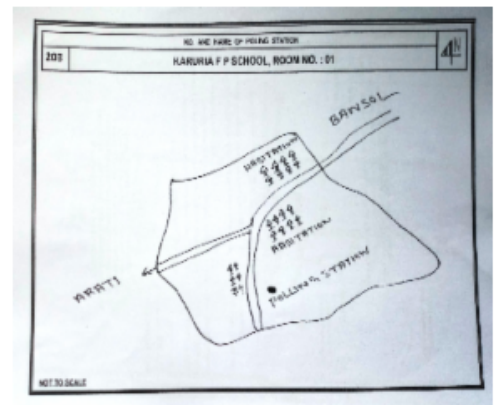

নির্বাচক নিবন্ধন আধিকারিকের স্বাক্ষর

Nazri Naksha

Google Map View

Polling Station Building Front View

Polling Station Front View

Cad View

Key MAP View

1 নাম : সন্ধ্যা রুইদাস স্বামীর নাম : ধর্মরাজ রুইদাস বাড়ির নং : ... বয়স : 23 লিঙ্গ : মহিলা	NSX3245123	ফটো উপলব্ধ	2 নাম : কৃষ্ণা মন্ডল পিতার নাম : স্বপন মন্ডল বাড়ির নং : ... বয়স : 23 লিঙ্গ : মহিলা	NSX3245131	ফটো উপলব্ধ	3 নাম : বাবুলাল অঙ্কুর পিতার নাম : সঞ্জয় অঙ্কুর বাড়ির নং : n0163 বয়স : 40 লিঙ্গ : পুরুষ	NSX1169218	ফটো উপলব্ধ
4 নাম : রুপালী অঙ্কুর স্বামীর নাম : বাবুলাল অঙ্কুর বাড়ির নং : n0154 বয়স : 48 লিঙ্গ : মহিলা	NSX1169226	ফটো উপলব্ধ	5 নাম : পরেশ কর্মকার পিতার নাম : তিনকড়ি কর্মকার বাড়ির নং : n0001 বয়স : 81 লিঙ্গ : পুরুষ	WB/37/264/219052	ফটো উপলব্ধ	6 নাম : কাঞ্চন কর্মকার স্বামীর নাম : পরেশ কর্মকার বাড়ির নং : n0001 বয়স : 71 লিঙ্গ : মহিলা	WB/37/264/219068	ফটো উপলব্ধ
7 নাম : স্বপন কর্মকার পিতার নাম : পরেশ কর্মকার বাড়ির নং : n0001 বয়স : 54 লিঙ্গ : পুরুষ	WB/37/264/219032	ফটো উপলব্ধ	8 নাম : পদ্মা কর্মকার স্বামীর নাম : স্বপন কর্মকার বাড়ির নং : n0001 বয়স : 50 লিঙ্গ : মহিলা	DVM0370957	ফটো উপলব্ধ	9 নাম : তপন কর্মকার পিতার নাম : পরেশ কর্মকার বাড়ির নং : n0001 বয়স : 51 লিঙ্গ : পুরুষ	WB/37/264/219043	ফটো উপলব্ধ
10 নাম : রেবা কর্মকার স্বামীর নাম : তপন কর্মকার বাড়ির নং : n0001 বয়স : 40 লিঙ্গ : মহিলা	DVM2748747	ফটো উপলব্ধ	11 নাম : বলরাম কর্মকার পিতার নাম : নিবারন কর্মকার বাড়ির নং : n0086 বয়স : 65 লিঙ্গ : পুরুষ	DVM0370981	ফটো উপলব্ধ	12 নাম : চন্ডি কর্মকার পিতার নাম : বলরাম কর্মকার বাড়ির নং : 02 বয়স : 36 লিঙ্গ : পুরুষ	DVM2621779	ফটো উপলব্ধ
13 নাম : বিধান কর্মকার পিতার নাম : বলরাম কর্মকার বাড়ির নং : n0086 বয়স : 31 লিঙ্গ : পুরুষ	NSX1452317	ফটো উপলব্ধ	14 নাম : হেরু কর্মকার স্বামীর নাম : বলরাম কর্মকার বাড়ির নং : n0086 বয়স : 51 লিঙ্গ : মহিলা	DVM0370999	ফটো উপলব্ধ	15 নাম : বিপাশা কর্মকার স্বামীর নাম : মোহিত কর্মকার বাড়ির নং : n0129 বয়স : 43 লিঙ্গ : মহিলা	NSX1048198	ফটো উপলব্ধ
16 নাম : বর্না কর্মকার স্বামীর নাম : দীপক কর্মকার বাড়ির নং : n0131 বয়স : 49 লিঙ্গ : মহিলা	NSX1048214	ফটো উপলব্ধ	17 নাম : নিশীথ কর্মকার পিতার নাম : দীনবন্ধু কর্মকার বাড়ির নং : n0132 বয়স : 42 লিঙ্গ : পুরুষ	NSX1048222	ফটো উপলব্ধ	18 নাম : জীতা কর্মকার স্বামীর নাম : মিহির কর্মকার বাড়ির নং : n0135 বয়স : 67 লিঙ্গ : মহিলা	NSX1048255	ফটো উপলব্ধ
19 নাম : সুমিত্রা কর্মকার স্বামীর নাম : দীনবন্ধু কর্মকার বাড়ির নং : n0137 বয়স : 72 লিঙ্গ : মহিলা	NSX1048271	ফটো উপলব্ধ	20 নাম : মোহিত কর্মকার পিতার নাম : দীনবন্ধু কর্মকার বাড়ির নং : n0147 বয়স : 48 লিঙ্গ : পুরুষ	NSX1048370	ফটো উপলব্ধ	21 নাম : ছায়া কর্মকার স্বামীর নাম : মিহির কর্মকার বাড়ির নং : n0146 বয়স : 56 লিঙ্গ : মহিলা	NSX1048362	ফটো উপলব্ধ
22 নাম : মিহির কর্মকার পিতার নাম : জয়দেব কর্মকার বাড়ির নং : n0145 বয়স : 61 লিঙ্গ : পুরুষ	NSX1048354	ফটো উপলব্ধ	23 নাম : অমিত কর্মকার পিতার নাম : দীনবন্ধু কর্মকার বাড়ির নং : n0138 বয়স : 44 লিঙ্গ : পুরুষ	NSX1048289	ফটো উপলব্ধ	24 নাম : নার্তু কর্মকার পিতার নাম : স্বপন কর্মকার বাড়ির নং : n0001 বয়স : 28 লিঙ্গ : পুরুষ	NSX1601624	ফটো উপলব্ধ
25 নাম : নন্দিতা কর্মকার পিতার নাম : দীপক কর্মকার বাড়ির নং : n0130 বয়স : 28 লিঙ্গ : মহিলা	NSX1683788	ফটো উপলব্ধ	26 নাম : তারকনাথ কর্মকার পিতার নাম : মিহির কর্মকার বাড়ির নং : n0145 বয়স : 27 লিঙ্গ : পুরুষ	NSX1683846	ফটো উপলব্ধ	27 নাম : দীপক কর্মকার পিতার নাম : অনুকুল কর্মকার বাড়ির নং : n0130 বয়স : 61 লিঙ্গ : পুরুষ	NSX1048206	ফটো উপলব্ধ
28 নাম : সুমিত কর্মকার পিতার নাম : দীপক কর্মকার বাড়ির নং : এন0039 বয়স : 21 লিঙ্গ : পুরুষ	NSX3413770	ফটো উপলব্ধ	29 নাম : রবি কর্মকার পিতার নাম : বলরাম কর্মকার বাড়ির নং : নং 0036 বয়স : 22 লিঙ্গ : পুরুষ	NSX1758333	ফটো উপলব্ধ	30 নাম : পূজা কর্মকার পিতার নাম : তপন কর্মকার বাড়ির নং : জবুনা বয়স : 21 লিঙ্গ : মহিলা	NSX3514502	ফটো উপলব্ধ