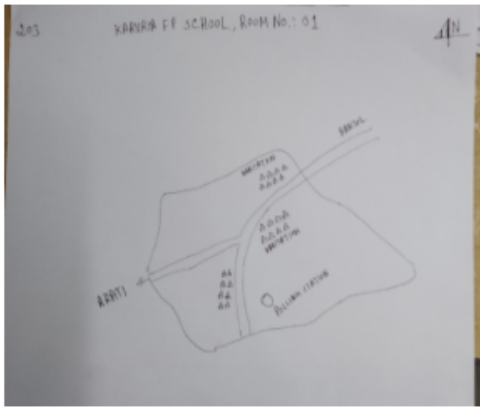

Nazri Naksha