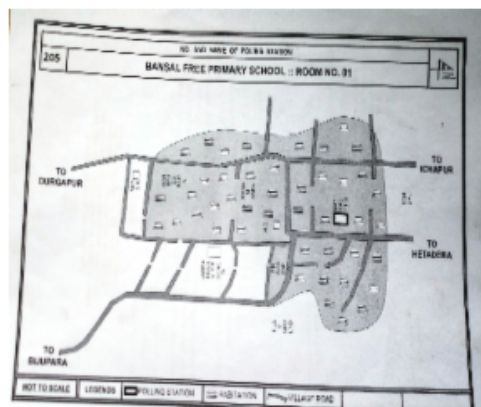

Key MAP View