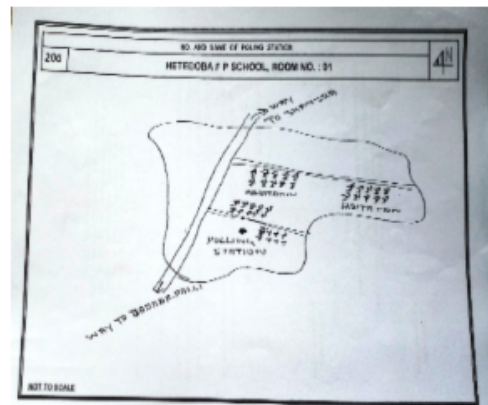

Key MAP View