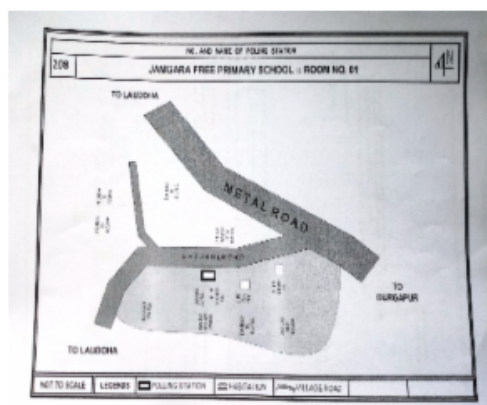

নির্বাচক নিবন্ধন আধিকারিকের স্বাক্ষর

Nazri Naksha

Google Map View

Polling Station Building Front View

Polling Station Front View

Cad View

Key MAP View

1 নাম : নিরমল কিস্কু মায়ের নাম: চাঁদমুনি কিস্কু বাড়ির নং : n0103 বয়স : 29 লিঙ্গ : পুরুষ	NSX1603000 ফটো উপলব্ধ	2 নাম : বৃধ কিস্কু পিতার নাম: সনাতন কিস্কু বাড়ির নং : n0042 বয়স : 26 লিঙ্গ : পুরুষ	NSX1726793 ফটো উপলব্ধ	3 নাম : বাহা কিস্কু স্বামীর নাম: বৃদি কিস্কু বাড়ির নং : 19 বয়স : 46 লিঙ্গ : মহিলা	DVM1499870 ফটো উপলব্ধ
4 নাম : কাটি কিস্কু পিতার নাম: ছোটো কিস্কু বাড়ির নং : n0031 বয়স : 70 লিঙ্গ : পুরুষ	WB/37/264/189368 ফটো উপলব্ধ	5 নাম : সমরি কিস্কু স্বামীর নাম: সনাতন কিস্কু বাড়ির নং : n0042 বয়স : 63 লিঙ্গ : মহিলা	WB/37/264/189185 ফটো উপলব্ধ	6 নাম : বৈদ্যনাথ কিস্কু পিতার নাম: সনাতন কিস্কু বাড়ির নং : n0042 বয়স : 33 লিঙ্গ : পুরুষ	NSX1256759 ফটো উপলব্ধ
7 নাম : বৃদিন কিস্কু স্বামীর নাম: সুফল কিস্কু বাড়ির নং : 43 বয়স : 36 লিঙ্গ : মহিলা	NSX1170760 ফটো উপলব্ধ	8 নাম : সুফল কিস্কু পিতার নাম: সনাতন কিস্কু বাড়ির নং : 43 বয়স : 35 লিঙ্গ : পুরুষ	NSX0944967 ফটো উপলব্ধ	9 নাম : কাঁদন কিস্কু পিতার নাম: ভক্তা কিস্কু বাড়ির নং : n0050 বয়স : 73 লিঙ্গ : পুরুষ	WB/37/264/189262 ফটো উপলব্ধ
10 নাম : হীরামনি কিস্কু স্বামীর নাম: কাঁদন কিস্কু বাড়ির নং : n0050 বয়স : 69 লিঙ্গ : মহিলা	WB/37/264/189267 ফটো উপলব্ধ	11 নাম : বিজয় কিস্কু পিতার নাম: কাঁদন কিস্কু বাড়ির নং : n0050 বয়স : 43 লিঙ্গ : পুরুষ	DVM2098572 ফটো উপলব্ধ	12 নাম : রূপলাল কিস্কু পিতার নাম: বিজয় বাড়ির নং : বিজয় কিস্কু বয়স : 20 লিঙ্গ : পুরুষ	NSX3528585 ফটো উপলব্ধ
13 নাম : রাসমনি কিস্কু পিতার নাম: এতোয়ারী কিস্কু বাড়ির নং : 84 বয়স : 39 লিঙ্গ : মহিলা	NSX0945063 ফটো উপলব্ধ	14 নাম : সোনারাম কিস্কু পিতার নাম: এতোয়ারী কিস্কু বাড়ির নং : n0083 বয়স : 38 লিঙ্গ : পুরুষ	NSX0798652 ফটো উপলব্ধ	15 নাম : রবনী কিস্কু স্বামীর নাম: সোনা রাম কিস্কু বাড়ির নং : n0083 বয়স : 34 লিঙ্গ : মহিলা	NSX1171214 ফটো উপলব্ধ
16 নাম : অজিত কিস্কু পিতার নাম: বৈদ্যনাথ কিস্কু বাড়ির নং : n0110 বয়স : 60 লিঙ্গ : পুরুষ	WB/37/264/189258 ফটো উপলব্ধ	17 নাম : চম্পা কিস্কু স্বামীর নাম: অজিত কিস্কু বাড়ির নং : n0110 বয়স : 53 লিঙ্গ : মহিলা	WB/37/264/189279 ফটো উপলব্ধ	18 নাম : রানী কিস্কু স্বামীর নাম: বৈদ্যনাথ কিস্কু বাড়ির নং : n0178 বয়স : 76 লিঙ্গ : মহিলা	WB/37/264/189278 ফটো উপলব্ধ
19 নাম : লখিকান্ত কিস্কু পিতার নাম: বৈদ্যনাথ কিস্কু বাড়ির নং : n0178 বয়স : 38 লিঙ্গ : পুরুষ	DVM2934362 ফটো উপলব্ধ	20 নাম : মঙ্গলি কিস্কু স্বামীর নাম: লখিকান্ত কিস্কু বাড়ির নং : n0178 বয়স : 38 লিঙ্গ : মহিলা	DVM2934370 ফটো উপলব্ধ	21 নাম : সুমী কিস্কু পিতার নাম: বৈদ্যনাথ কিস্কু বাড়ির নং : 180 বয়স : 37 লিঙ্গ : মহিলা	NSX0944744 ফটো উপলব্ধ
22 নাম : চাঁদমুনি কিস্কু স্বামীর নাম: রসিক কিস্কু বাড়ির নং : n0103 বয়স : 70 লিঙ্গ : মহিলা	WB/37/264/189216 ফটো উপলব্ধ	23 নাম : অবিদাস কিস্কু পিতার নাম: রসিক কিস্কু বাড়ির নং : n0103 বয়স : 53 লিঙ্গ : পুরুষ	WB/37/264/189136 ফটো উপলব্ধ	24 নাম : বালিকা কিস্কু স্বামীর নাম: উবিদাস কিস্কু বাড়ির নং : 104 বয়স : 38 লিঙ্গ : মহিলা	NSX0944835 ফটো উপলব্ধ
25 নাম : বাবুলাল কিস্কু পিতার নাম: রসিক কিস্কু বাড়ির নং : 104 বয়স : 36 লিঙ্গ : পুরুষ	NSX0944769 ফটো উপলব্ধ	26 নাম : মঙ্গলী কিস্কু স্বামীর নাম: বাবুলাল কিস্কু বাড়ির নং : 104 বয়স : 36 লিঙ্গ : মহিলা	NSX0944785 ফটো উপলব্ধ	27 নাম : পূর্ণিমা কিস্কু পিতার নাম: কাটি কিস্কু বাড়ির নং : n0031 বয়স : 29 লিঙ্গ : মহিলা	NSX1684778 ফটো উপলব্ধ
28 নাম : বহুমুনি বাসকি পিতার নাম: সাহেব রাম বাসকি বাড়ির নং : N0042 বয়স : 29 লিঙ্গ : মহিলা	NSX3164886 ফটো উপলব্ধ	29 নাম : সুজিত কিস্কু পিতার নাম: লখিকান্ত কিস্কু বাড়ির নং : এন0031 বয়স : 22 লিঙ্গ : পুরুষ	NSX3348216 ফটো উপলব্ধ	30 নাম : মঙ্গলী কিস্কু পিতার নাম: কাটি কিস্কু বাড়ির নং : এন01014 বয়স : 27 লিঙ্গ : মহিলা	NSX3368438 ফটো উপলব্ধ