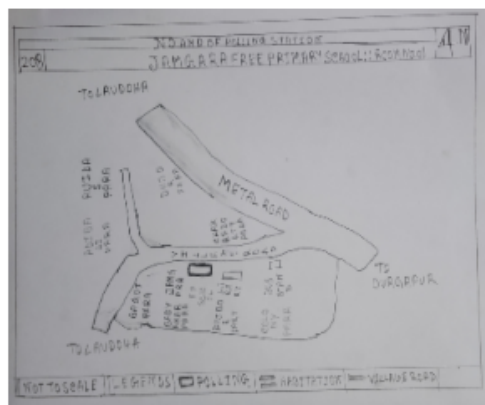

Nazri Naksha