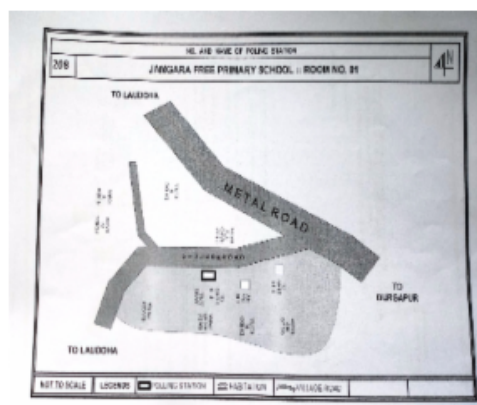

Key MAP View