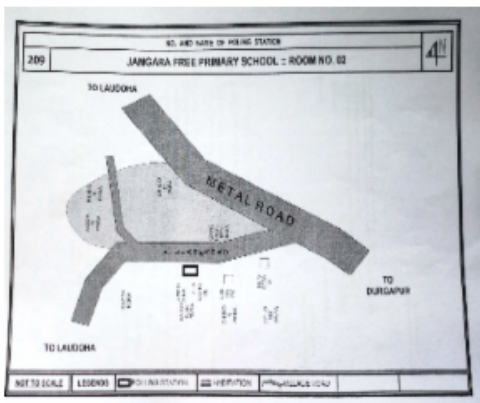

নির্বাচক নিবন্ধন আধিকারিকের স্বাক্ষর

Nazri Naksha

Google Map View

Polling Station Building Front View

Polling Station Front View

Cad View

Key MAP View

1 নাম : মিহির কুমার ব্যানার্জী পিতার নাম: নলিনী কান্ত ব্যানার্জী বাড়ির নং : n0110 বয়স : 75 লিঙ্গ : পুরুষ	NSX3120979 ফটো উপলব্ধ	2 নাম : সঞ্জয় ব্যানার্জী পিতার নাম: মিহির ব্যানার্জী বাড়ির নং : n0110 বয়স : 44 লিঙ্গ : পুরুষ	DVM2732139 ফটো উপলব্ধ	3 নাম : অদিতি ব্যানার্জী স্বামীর নাম: সঞ্জয় ব্যানার্জী বাড়ির নং : n0110 বয়স : 43 লিঙ্গ : মহিলা	NSX1603679 ফটো উপলব্ধ
4 নাম : হরেন রুইদাস পিতার নাম: ভজহরি রুইদাস বাড়ির নং : এন০১১০ বয়স : 59 লিঙ্গ : পুরুষ	NSX3408382 ফটো উপলব্ধ	5 নাম : জয়দেব কর্মকার পিতার নাম: গৌর কর্মকার বাড়ির নং : n0179 বয়স : 65 লিঙ্গ : পুরুষ	WB/37/264/153406 ফটো উপলব্ধ	6 নাম : সুবোধ কর্মকার পিতার নাম: জয়দেব কর্মকার বাড়ির নং : n0179 বয়স : 41 লিঙ্গ : পুরুষ	DVM2614980 ফটো উপলব্ধ
7 নাম : রিঙ্কু কর্মকার স্বামীর নাম: সুবোধ কর্মকার বাড়ির নং : n0179 বয়স : 31 লিঙ্গ : মহিলা	NSX1358548 ফটো উপলব্ধ	8 নাম : নিরুপমা কর্মকার স্বামীর নাম: জয়দেব কর্মকার বাড়ির নং : n0197 বয়স : 61 লিঙ্গ : মহিলা	WB/37/264/153147 ফটো উপলব্ধ	9 নাম : সঞ্জীব রুইদাস পিতার নাম: অমৃত লাল রুইদাস বাড়ির নং : n0197 বয়স : 42 লিঙ্গ : পুরুষ	DVM2732824 ফটো উপলব্ধ
10 নাম : শিবলাল কিস্কু পিতার নাম: মনসা কিস্কু বাড়ির নং : n0145 বয়স : 56 লিঙ্গ : পুরুষ	WB/37/264/150629 ফটো উপলব্ধ	11 নাম : সুরজমনি কিস্কু স্বামীর নাম: শিবলাল কিস্কু বাড়ির নং : n0145 বয়স : 51 লিঙ্গ : মহিলা	WB/37/264/150373 ফটো উপলব্ধ	12 নাম : সুকুমার কিস্কু পিতার নাম: শিবলাল কিস্কু বাড়ির নং : n0145 বয়স : 32 লিঙ্গ : পুরুষ	NSX1455088 ফটো উপলব্ধ
13 নাম : পিন্টু কিস্কু স্বামীর নাম: মনসা কিস্কু বাড়ির নং : n0145 বয়স : 49 লিঙ্গ : মহিলা	DVM2073294 ফটো উপলব্ধ	14 নাম : লক্ষ্মী কিস্কু স্বামীর নাম: পিন্টু কিস্কু বাড়ির নং : n0145 বয়স : 46 লিঙ্গ : মহিলা	DVM1494863 ফটো উপলব্ধ	15 নাম : চম্পা কিস্কু স্বামীর নাম: নন্দ কিস্কু বাড়ির নং : n0145 বয়স : 56 লিঙ্গ : মহিলা	DVM1494517 ফটো উপলব্ধ
16 নাম : বাসুদেব কিস্কু পিতার নাম: মনসা কিস্কু বাড়ির নং : n0145 বয়স : 43 লিঙ্গ : পুরুষ	DVM2370435 ফটো উপলব্ধ	17 নাম : সুকুমারী কিস্কু স্বামীর নাম: বাসুদেব কিস্কু বাড়ির নং : n0145 বয়স : 41 লিঙ্গ : মহিলা	DVM2370427 ফটো উপলব্ধ	18 নাম : লক্ষ্মীমনি কিস্কু স্বামীর নাম: সুকুমার কিস্কু বাড়ির নং : n0145 বয়স : 30 লিঙ্গ : মহিলা	NSX1685056 ফটো উপলব্ধ
19 নাম : সুনীল কিস্কু পিতার নাম: বাসুদেব কিস্কু বাড়ির নং : n0145 বয়স : 25 লিঙ্গ : পুরুষ	NSX3197829 ফটো উপলব্ধ	20 নাম : সুভাষ গোপ পিতার নাম: লীলা গোপ বাড়ির নং : n0198 বয়স : 75 লিঙ্গ : পুরুষ	WB/37/264/153436 ফটো উপলব্ধ	21 নাম : সাধনা গোপ স্বামীর নাম: সুভাষ গোপ বাড়ির নং : n0199 বয়স : 65 লিঙ্গ : মহিলা	WB/37/264/153437 ফটো উপলব্ধ
22 নাম : রেখা দেওয়ানী স্বামীর নাম: বিনয় দেওয়ানী বাড়ির নং : শ্রীকৃষ্ণপুর বয়স : 27 লিঙ্গ : মহিলা	NSX1813237 ফটো উপলব্ধ	23 নাম : আকাশ গোপ পিতার নাম: বিশ্বনাথ গোপ বাড়ির নং : n0143 বয়স : 31 লিঙ্গ : পুরুষ	WB/37/264/153336 ফটো উপলব্ধ	24 নাম : মল্লিকা গোপ স্বামীর নাম: আকাশ গোপ বাড়ির নং : n0143 বয়স : 52 লিঙ্গ : মহিলা	WB/37/264/153391 ফটো উপলব্ধ
25 নাম : রমেশ গোপ পিতার নাম: আকাল গোপ বাড়ির নং : n0143 বয়স : 32 লিঙ্গ : পুরুষ	NSX1358662 ফটো উপলব্ধ	26 নাম : সুখেন গোপ পিতার নাম: আকাল গোপ বাড়ির নং : n0143 বয়স : 30 লিঙ্গ : পুরুষ	NSX1526151 ফটো উপলব্ধ	27 নাম : পরেশ গোপ পিতার নাম: লীলাময় গোপ বাড়ির নং : n0181 বয়স : 61 লিঙ্গ : পুরুষ	NSX3507811 ফটো উপলব্ধ
28 নাম : পূর্ণিমা গোপ স্বামীর নাম: পরেশ গোপ বাড়ির নং : n0181 বয়স : 55 লিঙ্গ : মহিলা	WB/37/264/153295 ফটো উপলব্ধ	29 নাম : নুপেন গোপ পিতার নাম: সুভাষ গোপ বাড়ির নং : n0181 বয়স : 46 লিঙ্গ : পুরুষ	DVM1495068 ফটো উপলব্ধ	30 নাম : প্রতিমা গোপ স্বামীর নাম: নুপেন গোপ বাড়ির নং : n0181 বয়স : 40 লিঙ্গ : মহিলা	DVM2931517 ফটো উপলব্ধ