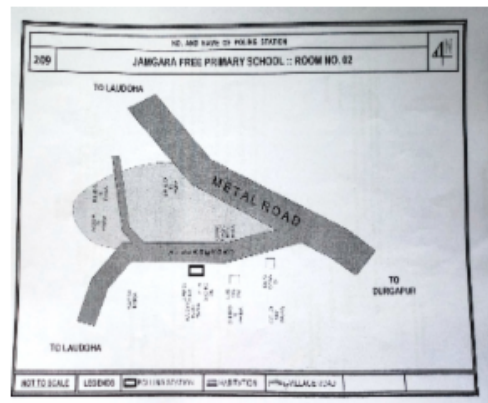

নির্বাচক নিবন্ধন আধিকারিকের স্বাক্ষর

Nazri Naksha

Google Map View

Polling Station Building Front View

Polling Station Front View

Cad View

Key MAP View

1 নাম : মিহির কুমার ব্যানার্জী পিতার নাম: নলিনী কান্ত ব্যানার্জী বাড়ির নং : n0110 বয়স : 75 লিঙ্গ : পুরুষ	NSX3120979 ফটো উপলব্ধ	2 নাম : সঞ্জয় ব্যানার্জী পিতার নাম: মিহির ব্যানার্জী বাড়ির নং : n0110 বয়স : 44 লিঙ্গ : পুরুষ	DVM2732139 ফটো উপলব্ধ	3 নাম : অদিতি ব্যানার্জী স্বামীর নাম: সঞ্জয় ব্যানার্জী বাড়ির নং : n0110 বয়স : 43 লিঙ্গ : মহিলা	NSX1603679 ফটো উপলব্ধ
4 নাম : হরেন রুইদাস পিতার নাম: ভজহরি রুইদাস বাড়ির নং : এন০১১০ বয়স : 59 লিঙ্গ : পুরুষ	NSX3408382 ফটো উপলব্ধ	5 নাম : জয়দেব কর্মকার পিতার নাম: গৌর কর্মকার বাড়ির নং : n0179 বয়স : 65 লিঙ্গ : পুরুষ	WB/37/264/153406 ফটো উপলব্ধ	6 নাম : সুবোধ কর্মকার পিতার নাম: জয়দেব কর্মকার বাড়ির নং : n0179 বয়স : 41 লিঙ্গ : পুরুষ	DVM2614980 ফটো উপলব্ধ
7 নাম : রিঙ্কু কর্মকার স্বামীর নাম: সুবোধ কর্মকার বাড়ির নং : n0179 বয়স : 31 লিঙ্গ : মহিলা	NSX1358548 ফটো উপলব্ধ	8 নাম : নিরুপমা কর্মকার স্বামীর নাম: জয়দেব কর্মকার বাড়ির নং : n0197 বয়স : 61 লিঙ্গ : মহিলা	WB/37/264/153147 ফটো উপলব্ধ	9 নাম : সঞ্জীব রুইদাস পিতার নাম: অমৃত লাল রুইদাস বাড়ির নং : n0197 বয়স : 42 লিঙ্গ : পুরুষ	DVM2732824 ফটো উপলব্ধ
10 নাম : শিবলাল কিস্কু পিতার নাম: মনসা কিস্কু বাড়ির নং : n0145 বয়স : 56 লিঙ্গ : পুরুষ	WB/37/264/150629 ফটো উপলব্ধ	11 নাম : সুরজমনি কিস্কু স্বামীর নাম: শিবলাল কিস্কু বাড়ির নং : n0145 বয়স : 51 লিঙ্গ : মহিলা	WB/37/264/150373 ফটো উপলব্ধ	12 নাম : সুকুমার কিস্কু পিতার নাম: শিবলাল কিস্কু বাড়ির নং : n0145 বয়স : 32 লিঙ্গ : পুরুষ	NSX1455088 ফটো উপলব্ধ
13 নাম : পিন্টু কিস্কু স্বামীর নাম: মনসা কিস্কু বাড়ির নং : n0145 বয়স : 49 লিঙ্গ : মহিলা	DVM2073294 ফটো উপলব্ধ	14 নাম : লক্ষ্মী কিস্কু স্বামীর নাম: পিন্টু কিস্কু বাড়ির নং : n0145 বয়স : 46 লিঙ্গ : মহিলা	DVM1494863 ফটো উপলব্ধ	15 নাম : চম্পা কিস্কু স্বামীর নাম: নন্দ কিস্কু বাড়ির নং : n0145 বয়স : 56 লিঙ্গ : মহিলা	DVM1494517 ফটো উপলব্ধ
16 নাম : বাসুদেব কিস্কু পিতার নাম: মনসা কিস্কু বাড়ির নং : n0145 বয়স : 43 লিঙ্গ : পুরুষ	DVM2370435 ফটো উপলব্ধ	17 নাম : সুকুমারী কিস্কু স্বামীর নাম: বাসুদেব কিস্কু বাড়ির নং : n0145 বয়স : 41 লিঙ্গ : মহিলা	DVM2370427 ফটো উপলব্ধ	18 নাম : লক্ষ্মীমনি কিস্কু স্বামীর নাম: সুকুমার কিস্কু বাড়ির নং : n0145 বয়স : 30 লিঙ্গ : মহিলা	NSX1685056 ফটো উপলব্ধ
19 নাম : সুনীল কিস্কু পিতার নাম: বাসুদেব কিস্কু বাড়ির নং : n0145 বয়স : 25 লিঙ্গ : পুরুষ	NSX3197829 ফটো উপলব্ধ	20 নাম : সুভাষ গোপ পিতার নাম: লীলা গোপ বাড়ির নং : n0198 বয়স : 75 লিঙ্গ : পুরুষ	WB/37/264/153436 ফটো উপলব্ধ	21 নাম : সাধনা গোপ স্বামীর নাম: সুভাষ গোপ বাড়ির নং : n0199 বয়স : 65 লিঙ্গ : মহিলা	WB/37/264/153437 ফটো উপলব্ধ
22 নাম : রেখা দেওয়ানী স্বামীর নাম: বিনয় দেওয়ানী বাড়ির নং : শ্রীকৃষ্ণপুর বয়স : 27 লিঙ্গ : মহিলা	NSX1813237 ফটো উপলব্ধ	23 নাম : আকাশ গোপ পিতার নাম: বিশ্বনাথ গোপ বাড়ির নং : n0143 বয়স : 31 লিঙ্গ : পুরুষ	WB/37/264/153336 ফটো উপলব্ধ	24 নাম : মল্লিকা গোপ স্বামীর নাম: আকাশ গোপ বাড়ির নং : n0143 বয়স : 52 লিঙ্গ : মহিলা	WB/37/264/153391 ফটো উপলব্ধ
25 নাম : রমেশ গোপ পিতার নাম: আকাল গোপ বাড়ির নং : n0143 বয়স : 32 লিঙ্গ : পুরুষ	NSX1358662 ফটো উপলব্ধ	26 নাম : সুখেন গোপ পিতার নাম: আকাল গোপ বাড়ির নং : n0143 বয়স : 30 লিঙ্গ : পুরুষ	NSX1526151 ফটো উপলব্ধ	27 নাম : পরেশ গোপ পিতার নাম: লীলাময় গোপ বাড়ির নং : n0181 বয়স : 61 লিঙ্গ : পুরুষ	NSX3507811 ফটো উপলব্ধ
28 নাম : পূর্ণিমা গোপ স্বামীর নাম: পরেশ গোপ বাড়ির নং : n0181 বয়স : 55 লিঙ্গ : মহিলা	WB/37/264/153295 ফটো উপলব্ধ	29 নাম : নুপেন গোপ পিতার নাম: সুভাষ গোপ বাড়ির নং : n0181 বয়স : 46 লিঙ্গ : পুরুষ	DVM1495068 ফটো উপলব্ধ	30 নাম : প্রতিমা গোপ স্বামীর নাম: নুপেন গোপ বাড়ির নং : n0181 বয়স : 40 লিঙ্গ : মহিলা	DVM2931517 ফটো উপলব্ধ