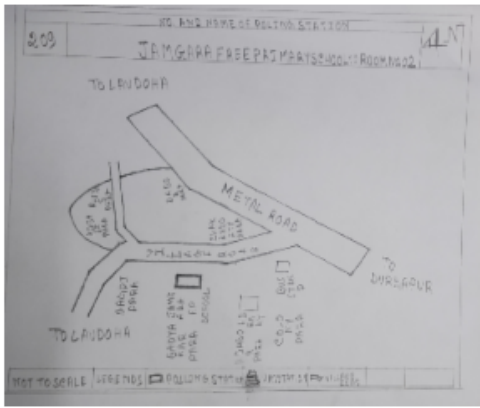

Nazri Naksha