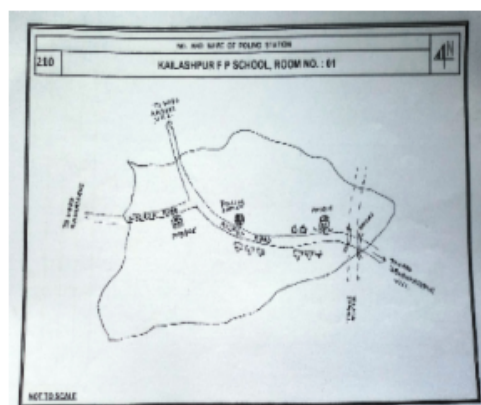

নির্বাচক নিবন্ধন আধিকারিকের স্বাক্ষর

Nazri Naksha

Google Map View

Polling Station Building Front View

Polling Station Front View

Cad View

Key MAP View

1 নাম : রেহানা সুলতানা পিতার নাম: সেখ রফিক বাড়ির নং : n0128 বয়স : 28 লিঙ্গ : মহিলা	NSX1685247 ফটো উপলব্ধ	2 নাম : সেখ মহম্মদ মুসা পিতার নাম: সেখ গাফফার বাড়ির নং : n0065 বয়স : 36 লিঙ্গ : পুরুষ	DVM2927663 ফটো উপলব্ধ	3 নাম : মনোয়ারা বিবি স্বামীর নাম: সেখ সাজ্জাদ আলি বাড়ির নং : n0078 বয়স : 63 লিঙ্গ : মহিলা	NSX3125747 ফটো উপলব্ধ
4 নাম : সেখ মহিবুল পিতার নাম: সেখ মনসুর বাড়ির নং : n0038 বয়স : 31 লিঙ্গ : পুরুষ	NSX1358902 ফটো উপলব্ধ	5 নাম : সেখ আলআমিন পিতার নাম: সেখ সফিক বাড়ির নং : n0067 বয়স : 26 লিঙ্গ : পুরুষ	NSX1727312 ফটো উপলব্ধ	6 নাম : সেখ গুলবুদ্দিন পিতার নাম: সেখ মনসুর আলি বাড়ির নং : n0038 বয়স : 26 লিঙ্গ : পুরুষ	NSX1726074 ফটো উপলব্ধ
7 নাম : রমিসা বিবি স্বামীর নাম: আনারুল সেখ বাড়ির নং : n0089 বয়স : 46 লিঙ্গ : মহিলা	DVM2354413 ফটো উপলব্ধ	8 নাম : সেখ আফজল পিতার নাম: সেখ আনামুল বাড়ির নং : n0089 বয়স : 31 লিঙ্গ : পুরুষ	NSX1526250 ফটো উপলব্ধ	9 নাম : সেখ মনসুর আলি পিতার নাম: সেখ লোকমান বাড়ির নং : n0038 বয়স : 69 লিঙ্গ : পুরুষ	WB/37/264/114697 ফটো উপলব্ধ
10 নাম : সেখ মতিউর রহমান পিতার নাম: রহমত সেখ বাড়ির নং : n0030 বয়স : 62 লিঙ্গ : পুরুষ	WB/37/264/114016 ফটো উপলব্ধ	11 নাম : তারজিনা খাতুন স্বামীর নাম: সেখ জাফর আলি বাড়ির নং : n0043 বয়স : 31 লিঙ্গ : মহিলা	NSX1726140 ফটো উপলব্ধ	12 নাম : সেখ সামসুদ্দিন পিতার নাম: সেখ মহিউদ্দিন বাড়ির নং : n0022 বয়স : 43 লিঙ্গ : পুরুষ	NSX1051978 ফটো উপলব্ধ
13 নাম : জৈগুনন্নেসা বিবি স্বামীর নাম: সেখ সামসুদ্দিন বাড়ির নং : n0022 বয়স : 32 লিঙ্গ : মহিলা	NSX1455732 ফটো উপলব্ধ	14 নাম : জানসুরা বিবি স্বামীর নাম: সেখ নইমুদ্দিন বাড়ির নং : n0022 বয়স : 37 লিঙ্গ : মহিলা	NSX1051960 ফটো উপলব্ধ	15 নাম : সেখ মহসিন মন্ডল পিতার নাম: সেখ জামিরুদ্দিন বাড়ির নং : n0007 বয়স : 36 লিঙ্গ : পুরুষ	NSX1051903 ফটো উপলব্ধ
16 নাম : সেখ ফজল পিতার নাম: সেখ সবেদ বাড়ির নং : n0031 বয়স : 66 লিঙ্গ : পুরুষ	NSX3125226 ফটো উপলব্ধ	17 নাম : মুসাব্বেরা বিবি স্বামীর নাম: সেখ ফজল বাড়ির নং : n0031 বয়স : 63 লিঙ্গ : মহিলা	WB/37/264/114237 ফটো উপলব্ধ	18 নাম : ইজাজুলহক সেখ পিতার নাম: সবেদ সেখ বাড়ির নং : n0031 বয়স : 61 লিঙ্গ : পুরুষ	WB/37/264/114030 ফটো উপলব্ধ
19 নাম : সামিনা বিবি স্বামীর নাম: ইজাজুলহক সেখ বাড়ির নং : n0031 বয়স : 56 লিঙ্গ : মহিলা	DVM2355014 ফটো উপলব্ধ	20 নাম : মহম্মদ জাহাঙ্গীর সেখ পিতার নাম: আফফান আলি সেখ বাড়ির নং : n0037 বয়স : 50 লিঙ্গ : পুরুষ	WB/37/264/114777 ফটো উপলব্ধ	21 নাম : সেখ মুজাফফার আলি পিতার নাম: আফফান আলি বাড়ির নং : n0037 বয়স : 43 লিঙ্গ : পুরুষ	DVM2354645 ফটো উপলব্ধ
22 নাম : সেখ আলিফ পিতার নাম: সেখ সাকেব আলি বাড়ির নং : n0063 বয়স : 28 লিঙ্গ : পুরুষ	NSX1603810 ফটো উপলব্ধ	23 নাম : সেখ সাহারুপ পিতার নাম: সেখ মুনসুব বাড়ির নং : n0120 বয়স : 28 লিঙ্গ : পুরুষ	NSX1603836 ফটো উপলব্ধ	24 নাম : আজিজা খাতুন পিতার নাম: সেখ গাফফার বাড়ির নং : n0065 বয়স : 31 লিঙ্গ : মহিলা	NSX1603950 ফটো উপলব্ধ
25 নাম : কুলসুমা বিবি স্বামীর নাম: সেখ আজিজুল বাড়ির নং : n0109 বয়স : 28 লিঙ্গ : মহিলা	NSX1604073 ফটো উপলব্ধ	26 নাম : সেখ নুরুল আবসার পিতার নাম: সেখ সুলতান মন্ডল বাড়ির নং : n0043 বয়স : 66 লিঙ্গ : পুরুষ	WB/37/264/114048 ফটো উপলব্ধ	27 নাম : সেখ সাজ্জাদ আলি পিতার নাম: সেখ রাহাত আলি বাড়ির নং : n0078 বয়স : 72 লিঙ্গ : পুরুষ	WB/37/264/114295 ফটো উপলব্ধ
28 নাম : জাইতুন বিবি স্বামীর নাম: সেখ কামাল উদ্দিন বাড়ির নং : n0039 বয়স : 59 লিঙ্গ : মহিলা	NSX3125267 ফটো উপলব্ধ	29 নাম : সেখ গাফফার পিতার নাম: সেখ ইলিয়াস বাড়ির নং : n0065 বয়স : 67 লিঙ্গ : পুরুষ	WB/37/264/114333 ফটো উপলব্ধ	30 নাম : জেরিনা বেগম স্বামীর নাম: সেখ আফফান আলি বাড়ির নং : n0037 বয়স : 69 লিঙ্গ : মহিলা	WB/37/264/114349 ফটো উপলব্ধ