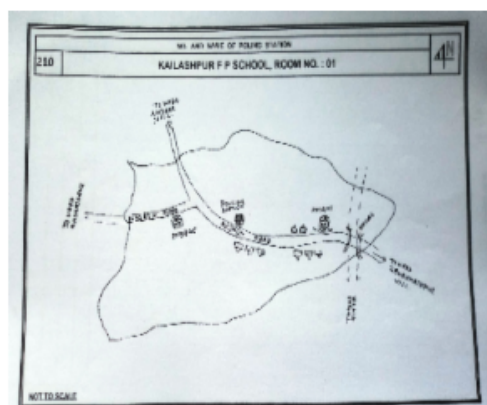

নির্বাচক নিবন্ধন আধিকারিকের স্বাক্ষর

Nazri Naksha

Google Map View

Polling Station Building Front View

Polling Station Front View

Cad View

Key MAP View

1 নাম : রেহানা সুলতানা পিতার নাম: সেখ রফিক বাড়ির নং : n0128 বয়স : 28 লিঙ্গ : মহিলা	NSX1685247 ফটো উপলব্ধ	2 নাম : সেখ মহম্মদ মুসা পিতার নাম: সেখ গাফফার বাড়ির নং : n0065 বয়স : 36 লিঙ্গ : পুরুষ	DVM2927663 ফটো উপলব্ধ	3 নাম : মনোয়ারা বিবি স্বামীর নাম: সেখ সাজ্জাদ আলি বাড়ির নং : n0078 বয়স : 63 লিঙ্গ : মহিলা	NSX3125747 ফটো উপলব্ধ
4 নাম : সেখ মহিবুল পিতার নাম: সেখ মনসুর বাড়ির নং : n0038 বয়স : 31 লিঙ্গ : পুরুষ	NSX1358902 ফটো উপলব্ধ	5 নাম : সেখ আলআমিন পিতার নাম: সেখ সফিক বাড়ির নং : n0067 বয়স : 26 লিঙ্গ : পুরুষ	NSX1727312 ফটো উপলব্ধ	6 নাম : সেখ গুলবুদ্দিন পিতার নাম: সেখ মনসুর আলি বাড়ির নং : n0038 বয়স : 26 লিঙ্গ : পুরুষ	NSX1726074 ফটো উপলব্ধ
7 নাম : রমিসা বিবি স্বামীর নাম: আনারুল সেখ বাড়ির নং : n0089 বয়স : 46 লিঙ্গ : মহিলা	DVM2354413 ফটো উপলব্ধ	8 নাম : সেখ আফজল পিতার নাম: সেখ আনামুল বাড়ির নং : n0089 বয়স : 31 লিঙ্গ : পুরুষ	NSX1526250 ফটো উপলব্ধ	9 নাম : সেখ মনসুর আলি পিতার নাম: সেখ লোকমান বাড়ির নং : n0038 বয়স : 69 লিঙ্গ : পুরুষ	WB/37/264/114697 ফটো উপলব্ধ
10 নাম : সেখ মতিউর রহমান পিতার নাম: রহমত সেখ বাড়ির নং : n0030 বয়স : 62 লিঙ্গ : পুরুষ	WB/37/264/114016 ফটো উপলব্ধ	11 নাম : তারজিনা খাতুন স্বামীর নাম: সেখ জাফর আলি বাড়ির নং : n0043 বয়স : 31 লিঙ্গ : মহিলা	NSX1726140 ফটো উপলব্ধ	12 নাম : সেখ সামসুদ্দিন পিতার নাম: সেখ মহিউদ্দিন বাড়ির নং : n0022 বয়স : 43 লিঙ্গ : পুরুষ	NSX1051978 ফটো উপলব্ধ
13 নাম : জৈগুনন্নেসা বিবি স্বামীর নাম: সেখ সামসুদ্দিন বাড়ির নং : n0022 বয়স : 32 লিঙ্গ : মহিলা	NSX1455732 ফটো উপলব্ধ	14 নাম : জানসুরা বিবি স্বামীর নাম: সেখ নইমুদ্দিন বাড়ির নং : n0022 বয়স : 37 লিঙ্গ : মহিলা	NSX1051960 ফটো উপলব্ধ	15 নাম : সেখ মহসিন মন্ডল পিতার নাম: সেখ জামিরুদ্দিন বাড়ির নং : n0007 বয়স : 36 লিঙ্গ : পুরুষ	NSX1051903 ফটো উপলব্ধ
16 নাম : সেখ ফজল পিতার নাম: সেখ সবেদ বাড়ির নং : n0031 বয়স : 66 লিঙ্গ : পুরুষ	NSX3125226 ফটো উপলব্ধ	17 নাম : মুসাব্বেরা বিবি স্বামীর নাম: সেখ ফজল বাড়ির নং : n0031 বয়স : 63 লিঙ্গ : মহিলা	WB/37/264/114237 ফটো উপলব্ধ	18 নাম : ইজাজুলহক সেখ পিতার নাম: সবেদ সেখ বাড়ির নং : n0031 বয়স : 61 লিঙ্গ : পুরুষ	WB/37/264/114030 ফটো উপলব্ধ
19 নাম : সামিনা বিবি স্বামীর নাম: ইজাজুলহক সেখ বাড়ির নং : n0031 বয়স : 56 লিঙ্গ : মহিলা	DVM2355014 ফটো উপলব্ধ	20 নাম : মহম্মদ জাহাঙ্গীর সেখ পিতার নাম: আফফান আলি সেখ বাড়ির নং : n0037 বয়স : 50 লিঙ্গ : পুরুষ	WB/37/264/114777 ফটো উপলব্ধ	21 নাম : সেখ মুজাফফার আলি পিতার নাম: আফফান আলি বাড়ির নং : n0037 বয়স : 43 লিঙ্গ : পুরুষ	DVM2354645 ফটো উপলব্ধ
22 নাম : সেখ আলিফ পিতার নাম: সেখ সাকেব আলি বাড়ির নং : n0063 বয়স : 28 লিঙ্গ : পুরুষ	NSX1603810 ফটো উপলব্ধ	23 নাম : সেখ সাহারুপ পিতার নাম: সেখ মুনসুব বাড়ির নং : n0120 বয়স : 28 লিঙ্গ : পুরুষ	NSX1603836 ফটো উপলব্ধ	24 নাম : আজিজা খাতুন পিতার নাম: সেখ গাফফার বাড়ির নং : n0065 বয়স : 31 লিঙ্গ : মহিলা	NSX1603950 ফটো উপলব্ধ
25 নাম : কুলসুমা বিবি স্বামীর নাম: সেখ আজিজুল বাড়ির নং : n0109 বয়স : 28 লিঙ্গ : মহিলা	NSX1604073 ফটো উপলব্ধ	26 নাম : সেখ নুরুল আবসার পিতার নাম: সেখ সুলতান মন্ডল বাড়ির নং : n0043 বয়স : 66 লিঙ্গ : পুরুষ	WB/37/264/114048 ফটো উপলব্ধ	27 নাম : সেখ সাজ্জাদ আলি পিতার নাম: সেখ রাহাত আলি বাড়ির নং : n0078 বয়স : 72 লিঙ্গ : পুরুষ	WB/37/264/114295 ফটো উপলব্ধ
28 নাম : জাইতুন বিবি স্বামীর নাম: সেখ কামাল উদ্দিন বাড়ির নং : n0039 বয়স : 59 লিঙ্গ : মহিলা	NSX3125267 ফটো উপলব্ধ	29 নাম : সেখ গাফফার পিতার নাম: সেখ ইলিয়াস বাড়ির নং : n0065 বয়স : 67 লিঙ্গ : পুরুষ	WB/37/264/114333 ফটো উপলব্ধ	30 নাম : জেরিনা বেগম স্বামীর নাম: সেখ আফফান আলি বাড়ির নং : n0037 বয়স : 69 লিঙ্গ : মহিলা	WB/37/264/114349 ফটো উপলব্ধ