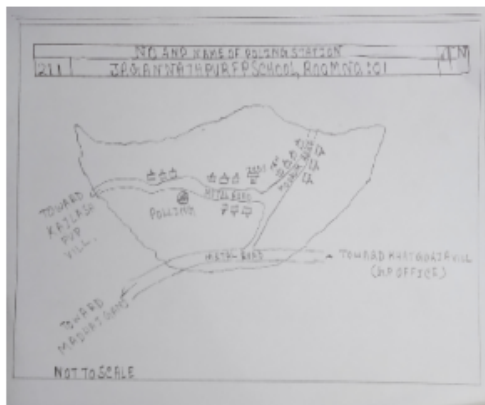

Nazri Naksha