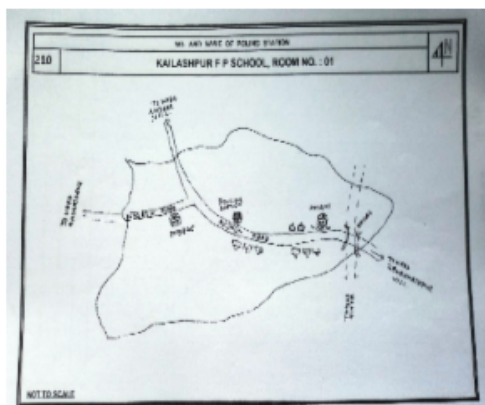

নির্বাচক নিবন্ধন আধিকারিকের স্বাক্ষর

Nazri Naksha

Google Map View

Polling Station Building Front View

Polling Station Front View

Cad View

Key MAP View

1 নাম : সেখ নজরুল পিতার নাম : সেখ মুনতাজ বাড়ির নং : n0095 বয়স : 66 লিঙ্গ : পুরুষ ফটো উপলব্ধ	WB/37/264/117461	2 নাম : সেখ জয়নাল আবেদিন পিতার নাম : সেখ নজরুল বাড়ির নং : জগন্নাথপুর বয়স : 28 লিঙ্গ : পুরুষ ফটো উপলব্ধ	NSX1526763	3 নাম : মানোরাবিবি সেখ স্বামীর নাম : নজরুল সেখ বাড়ির নং : n0095 বয়স : 58 লিঙ্গ : মহিলা ফটো উপলব্ধ	WB/37/264/117528
4 নাম : নিজাবুল সেখ পিতার নাম : নজরুল সেখ বাড়ির নং : n0095 বয়স : 38 লিঙ্গ : পুরুষ ফটো উপলব্ধ	DVM2927978	5 নাম : সেখ আতাবুল পিতার নাম : সেখ নজরুল বাড়ির নং : n0095 বয়স : 37 লিঙ্গ : পুরুষ ফটো উপলব্ধ	DVM2927960	6 নাম : আকবর সেখ পিতার নাম : সাদু সেখ বাড়ির নং : n0095 বয়স : 57 লিঙ্গ : পুরুষ ফটো উপলব্ধ	DVM1476340
7 নাম : রাবিয়া বিবি স্বামীর নাম : আকবর সেখ বাড়ির নং : n0095 বয়স : 47 লিঙ্গ : মহিলা ফটো উপলব্ধ	DVM2355840	8 নাম : সেখ আসগর পিতার নাম : সেখ সাধু মোলা বাড়ির নং : n0095 বয়স : 50 লিঙ্গ : পুরুষ ফটো উপলব্ধ	NSX3126448	9 নাম : খাদিজা বিবি স্বামীর নাম : সেখ আতাবুল বাড়ির নং : n0095 বয়স : 29 লিঙ্গ : মহিলা ফটো উপলব্ধ	NSX1526623
10 নাম : সেখ ইসমাইল পিতার নাম : সেখ জয়নাল আবেদিন বাড়ির নং : n0114 বয়স : 60 লিঙ্গ : পুরুষ ফটো উপলব্ধ	DVM1475953	11 নাম : সেখ সাদ্দাম পিতার নাম : সেখ ইসমাইল বাড়ির নং : n0114 বয়স : 31 লিঙ্গ : পুরুষ ফটো উপলব্ধ	NSX1359249	12 নাম : মুরাদ সেখ পিতার নাম : ইসরাইল সেখ বাড়ির নং : n0114 বয়স : 61 লিঙ্গ : পুরুষ ফটো উপলব্ধ	DVM0200840
13 নাম : সেখ আকাস উদ্দিন পিতার নাম : সেখ হামিদ বাড়ির নং : n0114 বয়স : 42 লিঙ্গ : পুরুষ ফটো উপলব্ধ	NSX1455815	14 নাম : সেখ তাজউদ্দিন পিতার নাম : সেখ মুরাদ বাড়ির নং : n0114 বয়স : 32 লিঙ্গ : পুরুষ ফটো উপলব্ধ	NSX1257492	15 নাম : জরিলা বিবি স্বামীর নাম : সেখ ইসমাইল বাড়ির নং : n0117 বয়স : 49 লিঙ্গ : মহিলা ফটো উপলব্ধ	DVM1476092
16 নাম : সেখ লাল মহম্মদ পিতার নাম : সেখ জিয়াদ বাড়ির নং : n0120 বয়স : 61 লিঙ্গ : পুরুষ ফটো উপলব্ধ	WB/37/264/117544	17 নাম : হাসিনা বিবি স্বামীর নাম : সেখ লালমহম্মদ বাড়ির নং : n0120 বয়স : 40 লিঙ্গ : মহিলা ফটো উপলব্ধ	WB/37/264/117539	18 নাম : আসুরা বিবি স্বামীর নাম : মুরাদ সেখ বাড়ির নং : n0114 বয়স : 57 লিঙ্গ : মহিলা ফটো উপলব্ধ	WB/37/264/117525
19 নাম : সেখ আশরফ আলি পিতার নাম : সেখ আসগর আলি বাড়ির নং : n0095 বয়স : 28 লিঙ্গ : পুরুষ ফটো উপলব্ধ	NSX1685460	20 নাম : জানহারা বিবি স্বামীর নাম : সেখ ইসলাম বাড়ির নং : n0116 বয়স : 56 লিঙ্গ : মহিলা ফটো উপলব্ধ	WB/37/264/117414	21 নাম : সেখ আয়ুব পিতার নাম : সেখ ইউসুফ বাড়ির নং : n0216 বয়স : 45 লিঙ্গ : পুরুষ ফটো উপলব্ধ	NSX3569001
22 নাম : সেখ আসিফ পিতার নাম : সেখ আকবর বাড়ির নং : n0095 বয়স : 27 লিঙ্গ : পুরুষ ফটো উপলব্ধ	NSX1685304	23 নাম : মমতাজ বিবি স্বামীর নাম : সেখ আবাসুদ্দীন বাড়ির নং : n0114 বয়স : 36 লিঙ্গ : মহিলা ফটো উপলব্ধ	NSX1257500	24 নাম : সেখ সালিম পিতার নাম : সেখ ইসলাম বাড়ির নং : n0116 বয়স : 26 লিঙ্গ : পুরুষ ফটো উপলব্ধ	NSX1726165
25 নাম : সেখ সুকুর পিতার নাম : সেখ ইসমাইল বাড়ির নং : n0114 বয়স : 26 লিঙ্গ : পুরুষ ফটো উপলব্ধ	NSX1726181	26 নাম : সেখ জাফিরুল পিতার নাম : সেখ নজরুল বাড়ির নং : n0095 বয়স : 27 লিঙ্গ : পুরুষ ফটো উপলব্ধ	NSX1726348	27 নাম : হোসনা বিবি স্বামীর নাম : সেখ আসগর বাড়ির নং : n0095 বয়স : 47 লিঙ্গ : মহিলা ফটো উপলব্ধ	DVM2355857
28 নাম : সেখ ইসলাম পিতার নাম : সেখ আবেদিন বাড়ির নং : n0116 বয়স : 72 লিঙ্গ : পুরুষ ফটো উপলব্ধ	WB/37/264/117667	29 নাম : মারিয়ন নিসা বিবি স্বামীর নাম : সেখ নিজাবুল বাড়ির নং : নং 0036 বয়স : 33 লিঙ্গ : মহিলা ফটো উপলব্ধ	NSX1771138	30 নাম : সেখ জসিমুদ্দিন পিতার নাম : সেখ আয়ুব আলি বাড়ির নং : 241 বয়স : 25 লিঙ্গ : পুরুষ ফটো উপলব্ধ	NSX1794353