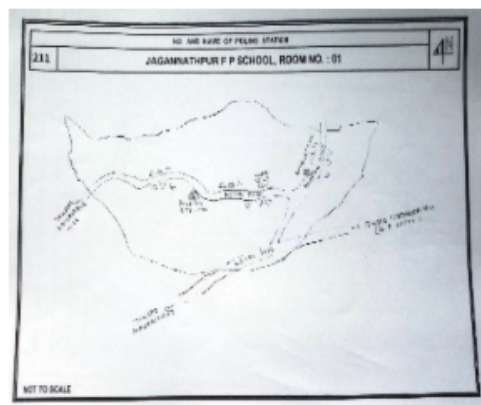

নির্বাচক নিবন্ধন আধিকারিকের স্বাক্ষর

Nazri Naksha

Google Map View

Polling Station Building Front View

Polling Station Front View

Cad View

Key MAP View

1 নাম : সেখ নজরুল পিতার নাম : সেখ মুনতাজ বাড়ির নং : n0095 বয়স : 66 লিঙ্গ : পুরুষ ফটো উপলব্ধ	WB/37/264/117461	2 নাম : সেখ জয়নাল আবেদিন পিতার নাম : সেখ নজরুল বাড়ির নং : জগন্নাথপুর বয়স : 28 লিঙ্গ : পুরুষ ফটো উপলব্ধ	NSX1526763	3 নাম : মানোরাবিবি সেখ স্বামীর নাম : নজরুল সেখ বাড়ির নং : n0095 বয়স : 58 লিঙ্গ : মহিলা ফটো উপলব্ধ	WB/37/264/117528
4 নাম : নিজাবুল সেখ পিতার নাম : নজরুল সেখ বাড়ির নং : n0095 বয়স : 38 লিঙ্গ : পুরুষ ফটো উপলব্ধ	DVM2927978	5 নাম : সেখ আতাবুল পিতার নাম : সেখ নজরুল বাড়ির নং : n0095 বয়স : 37 লিঙ্গ : পুরুষ ফটো উপলব্ধ	DVM2927960	6 নাম : আকবর সেখ পিতার নাম : সাদু সেখ বাড়ির নং : n0095 বয়স : 57 লিঙ্গ : পুরুষ ফটো উপলব্ধ	DVM1476340
7 নাম : রাবিয়া বিবি স্বামীর নাম : আকবর সেখ বাড়ির নং : n0095 বয়স : 47 লিঙ্গ : মহিলা ফটো উপলব্ধ	DVM2355840	8 নাম : সেখ আসগর পিতার নাম : সেখ সাধু মোলা বাড়ির নং : n0095 বয়স : 50 লিঙ্গ : পুরুষ ফটো উপলব্ধ	NSX3126448	9 নাম : খাদিজা বিবি স্বামীর নাম : সেখ আতাবুল বাড়ির নং : n0095 বয়স : 29 লিঙ্গ : মহিলা ফটো উপলব্ধ	NSX1526623
10 নাম : সেখ ইসমাইল পিতার নাম : সেখ জয়নাল আবেদিন বাড়ির নং : n0114 বয়স : 60 লিঙ্গ : পুরুষ ফটো উপলব্ধ	DVM1475953	11 নাম : সেখ সাদ্দাম পিতার নাম : সেখ ইসমাইল বাড়ির নং : n0114 বয়স : 31 লিঙ্গ : পুরুষ ফটো উপলব্ধ	NSX1359249	12 নাম : মুরাদ সেখ পিতার নাম : ইসরাইল সেখ বাড়ির নং : n0114 বয়স : 61 লিঙ্গ : পুরুষ ফটো উপলব্ধ	DVM0200840
13 নাম : সেখ আকাস উদ্দিন পিতার নাম : সেখ হামিদ বাড়ির নং : n0114 বয়স : 42 লিঙ্গ : পুরুষ ফটো উপলব্ধ	NSX1455815	14 নাম : সেখ তাজউদ্দিন পিতার নাম : সেখ মুরাদ বাড়ির নং : n0114 বয়স : 32 লিঙ্গ : পুরুষ ফটো উপলব্ধ	NSX1257492	15 নাম : জরিলা বিবি স্বামীর নাম : সেখ ইসমাইল বাড়ির নং : n0117 বয়স : 49 লিঙ্গ : মহিলা ফটো উপলব্ধ	DVM1476092
16 নাম : সেখ লাল মহম্মদ পিতার নাম : সেখ জিয়াদ বাড়ির নং : n0120 বয়স : 61 লিঙ্গ : পুরুষ ফটো উপলব্ধ	WB/37/264/117544	17 নাম : হাসিনা বিবি স্বামীর নাম : সেখ লালমহম্মদ বাড়ির নং : n0120 বয়স : 40 লিঙ্গ : মহিলা ফটো উপলব্ধ	WB/37/264/117539	18 নাম : আসুরা বিবি স্বামীর নাম : মুরাদ সেখ বাড়ির নং : n0114 বয়স : 57 লিঙ্গ : মহিলা ফটো উপলব্ধ	WB/37/264/117525
19 নাম : সেখ আশরফ আলি পিতার নাম : সেখ আসগর আলি বাড়ির নং : n0095 বয়স : 28 লিঙ্গ : পুরুষ ফটো উপলব্ধ	NSX1685460	20 নাম : জানহারা বিবি স্বামীর নাম : সেখ ইসলাম বাড়ির নং : n0116 বয়স : 56 লিঙ্গ : মহিলা ফটো উপলব্ধ	WB/37/264/117414	21 নাম : সেখ আয়ুব পিতার নাম : সেখ ইউসুফ বাড়ির নং : n0216 বয়স : 45 লিঙ্গ : পুরুষ ফটো উপলব্ধ	NSX3569001
22 নাম : সেখ আসিফ পিতার নাম : সেখ আকবর বাড়ির নং : n0095 বয়স : 27 লিঙ্গ : পুরুষ ফটো উপলব্ধ	NSX1685304	23 নাম : মমতাজ বিবি স্বামীর নাম : সেখ আবাসুদ্দীন বাড়ির নং : n0114 বয়স : 36 লিঙ্গ : মহিলা ফটো উপলব্ধ	NSX1257500	24 নাম : সেখ সালিম পিতার নাম : সেখ ইসলাম বাড়ির নং : n0116 বয়স : 26 লিঙ্গ : পুরুষ ফটো উপলব্ধ	NSX1726165
25 নাম : সেখ সুকুর পিতার নাম : সেখ ইসমাইল বাড়ির নং : n0114 বয়স : 26 লিঙ্গ : পুরুষ ফটো উপলব্ধ	NSX1726181	26 নাম : সেখ জাফিরুল পিতার নাম : সেখ নজরুল বাড়ির নং : n0095 বয়স : 27 লিঙ্গ : পুরুষ ফটো উপলব্ধ	NSX1726348	27 নাম : হোসনা বিবি স্বামীর নাম : সেখ আসগর বাড়ির নং : n0095 বয়স : 47 লিঙ্গ : মহিলা ফটো উপলব্ধ	DVM2355857
28 নাম : সেখ ইসলাম পিতার নাম : সেখ আবেদিন বাড়ির নং : n0116 বয়স : 72 লিঙ্গ : পুরুষ ফটো উপলব্ধ	WB/37/264/117667	29 নাম : মারিয়ন নিসা বিবি স্বামীর নাম : সেখ নিজাবুল বাড়ির নং : নং 0036 বয়স : 33 লিঙ্গ : মহিলা ফটো উপলব্ধ	NSX1771138	30 নাম : সেখ জসিমুদ্দিন পিতার নাম : সেখ আয়ুব আলি বাড়ির নং : 241 বয়স : 25 লিঙ্গ : পুরুষ ফটো উপলব্ধ	NSX1794353