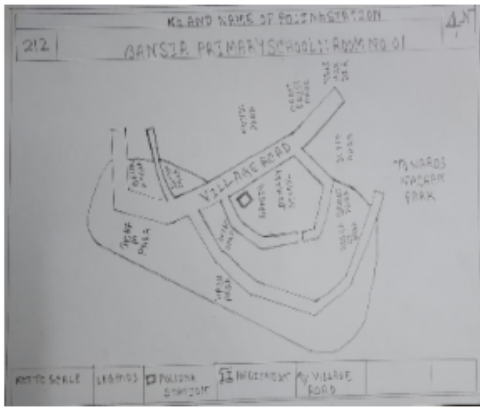

Nazri Naksha