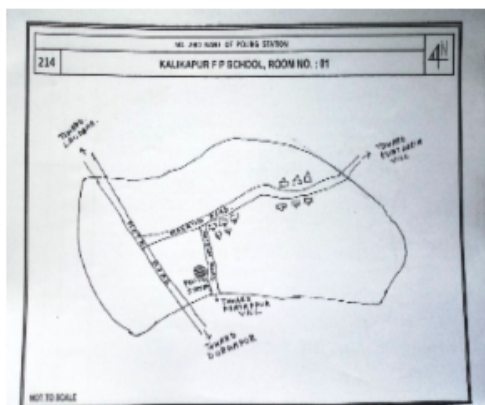

নির্বাচক নিবন্ধন আধিকারিকের স্বাক্ষর

Nazri Naksha

Google Map View

Polling Station Building Front View

Polling Station Front View

Cad View

Key MAP View

1 নাম : সাবিত্রী কাঁড়ী স্বামীর নাম : নারায়ন কাঁড়ী বাড়ির নং : n0084 বয়স : 66 লিঙ্গ : মহিলা	WB/37/264/141028	ফটো উপলব্ধ	2 নাম : সঞ্জীব কাঁড়ী পিতার নাম : নারায়ন কাঁড়ী বাড়ির নং : n0084 বয়স : 49 লিঙ্গ : পুরুষ	WB/37/264/141023	ফটো উপলব্ধ	3 নাম : দীপিকা সাহা (কাঁড়ী) স্বামীর নাম : সঞ্জীব কাঁড়ী বাড়ির নং : n0084 বয়স : 36 লিঙ্গ : মহিলা	NSX0960120	ফটো উপলব্ধ
4 নাম : লখী কিস্কু স্বামীর নাম : লক্ষীরাম কিস্কু বাড়ির নং : n0138 বয়স : 66 লিঙ্গ : মহিলা	WB/37/264/141222	ফটো উপলব্ধ	5 নাম : শেফালী কিস্কু পিতার নাম : লক্ষীরাম কিস্কু বাড়ির নং : n0138 বয়স : 39 লিঙ্গ : মহিলা	NSX0827667	ফটো উপলব্ধ	6 নাম : নিখিল কিস্কু পিতার নাম : লক্ষীরাম কিস্কু বাড়ির নং : n0138 বয়স : 38 লিঙ্গ : পুরুষ	DVM2880383	ফটো উপলব্ধ
7 নাম : রানী কিস্কু স্বামীর নাম : নিখিল কিস্কু বাড়ির নং : n0138 বয়স : 35 লিঙ্গ : মহিলা	NSX1173533	ফটো উপলব্ধ	8 নাম : ধনপতি গরাই পিতার নাম : বাসুদেব গরাই বাড়ির নং : n0138 বয়স : 38 লিঙ্গ : পুরুষ	DVM2930675	ফটো উপলব্ধ	9 নাম : উকিল কিস্কু পিতার নাম : লক্ষীরাম কিস্কু বাড়ির নং : n0138 বয়স : 36 লিঙ্গ : পুরুষ	NSX1173475	ফটো উপলব্ধ
10 নাম : পম্পা গরাই স্বামীর নাম : ধনপতি গরাই বাড়ির নং : এন0138 বয়স : 23 লিঙ্গ : মহিলা	NSX3309416	ফটো উপলব্ধ	11 নাম : শিশির গড়াই পিতার নাম : সাগর গড়াই বাড়ির নং : n0073 বয়স : 66 লিঙ্গ : পুরুষ	NSX3454246	ফটো উপলব্ধ	12 নাম : লতিকা গড়াই স্বামীর নাম : শিশির গড়াই বাড়ির নং : n0073 বয়স : 62 লিঙ্গ : মহিলা	WB/37/264/141251	ফটো উপলব্ধ
Q 13 নাম : বিধান গরাই পিতার নাম : শিশির গরাই বাড়ির নং : বয়স : 4 লিঙ্গ : পুরুষ	DVM2880318	ফটো উপলব্ধ	14 নাম : পার্থ গড়াই পিতার নাম : শিশির গড়াই বাড়ির নং : n0073 বয়স : 36 লিঙ্গ : পুরুষ	NSX1054287	ফটো উপলব্ধ	15 নাম : ধরম গড়াই পিতার নাম : সাগর গড়াই বাড়ির নং : n0063 বয়স : 73 লিঙ্গ : পুরুষ	WB/37/264/141439	ফটো উপলব্ধ
16 নাম : লক্ষী গড়াই স্বামীর নাম : ধরম গড়াই বাড়ির নং : n0063 বয়স : 68 লিঙ্গ : মহিলা	WB/37/264/141426	ফটো উপলব্ধ	17 নাম : বিলাসী গড়াই স্বামীর নাম : কানাই গড়াই বাড়ির নং : n0071 বয়স : 71 লিঙ্গ : মহিলা	WB/37/264/141141	ফটো উপলব্ধ	Q 18 নাম : আনন্দ গড়াই পিতার নাম : কানাই গড়াই বাড়ির নং : বয়স : 38 লিঙ্গ : পুরুষ	DVM2614345	ফটো উপলব্ধ
19 নাম : নয়নী গড়াই স্বামীর নাম : জগদীশ গড়াই বাড়ির নং : n0072 বয়স : 63 লিঙ্গ : মহিলা	WB/37/264/141225	ফটো উপলব্ধ	20 নাম : রনজিত গড়াই পিতার নাম : জগদীশ গড়াই বাড়ির নং : n0072 বয়স : 52 লিঙ্গ : পুরুষ	WB/37/264/141258	ফটো উপলব্ধ	21 নাম : দশরথ গড়াই পিতার নাম : জগদীশ গড়াই বাড়ির নং : n0072 বয়স : 48 লিঙ্গ : পুরুষ	DVM0241497	ফটো উপলব্ধ
22 নাম : লক্ষী গরাই স্বামীর নাম : সুকুমার গরাই বাড়ির নং : n0072 বয়স : 40 লিঙ্গ : মহিলা	DVM2365799	ফটো উপলব্ধ	23 নাম : কাজলী গড়াই স্বামীর নাম : রনজিত গড়াই বাড়ির নং : n0072 বয়স : 40 লিঙ্গ : মহিলা	NSX1054279	ফটো উপলব্ধ	24 নাম : কুম্ভা গরাই পিতার নাম : সুকুমার গরাই বাড়ির নং : কালিকাপুর বয়স : 21 লিঙ্গ : মহিলা	NSX3459310	ফটো উপলব্ধ
25 নাম : সুকুমার গড়াই পিতার নাম : জগদীশ গড়াই বাড়ির নং : কালিকাপুর বয়স : 56 লিঙ্গ : পুরুষ	NSX3396777	ফটো উপলব্ধ	26 নাম : কম্পনা গরাই স্বামীর নাম : আনন্দ গরাই বাড়ির নং : এন0071 বয়স : 23 লিঙ্গ : মহিলা	NSX3309531	ফটো উপলব্ধ	27 নাম : বিশুজিৎ বাগদি পিতার নাম : উত্তম বাগদি বাড়ির নং : N0063 বয়স : 24 লিঙ্গ : পুরুষ	NSX3233459	ফটো উপলব্ধ
28 নাম : লক্ষী বাগদী স্বামীর নাম : বিশুজিৎ বাগদী বাড়ির নং : ডব্লিউ/ও বিশুজিৎ বাগদী বয়স : 20 লিঙ্গ : মহিলা	NSX3466273	ফটো উপলব্ধ	29 নাম : বিক্রম গরাই পিতার নাম : স্বপন গরাই বাড়ির নং : n0066 বয়স : 27 লিঙ্গ : পুরুষ	NSX1685841	ফটো উপলব্ধ	Q 30 নাম : গৌরী গরাই পিতার নাম : দিলীপ গরাই বাড়ির নং : এন0012 বয়স : 22 লিঙ্গ : মহিলা	NSX3418423	ফটো উপলব্ধ