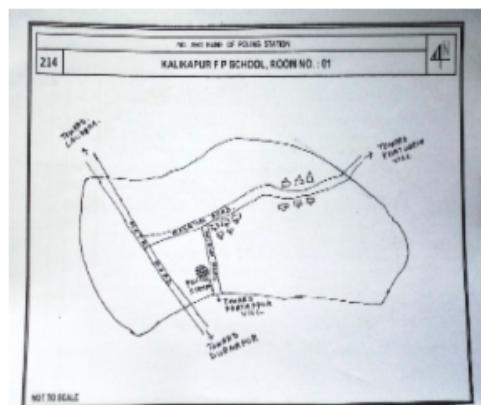

নির্বাচক নিবন্ধন আধিকারিকের স্বাক্ষর

Nazri Naksha

Google Map View

Polling Station Building Front View

Polling Station Front View

Cad View

Key MAP View

1 নাম : সাবিত্রী কাঁড়ী স্বামীর নাম : নারায়ন কাঁড়ী বাড়ির নং : n0084 বয়স : 66 লিঙ্গ : মহিলা	WB/37/264/141028	ফটো উপলব্ধ	2 নাম : সঞ্জীব কাঁড়ী পিতার নাম : নারায়ন কাঁড়ী বাড়ির নং : n0084 বয়স : 49 লিঙ্গ : পুরুষ	WB/37/264/141023	ফটো উপলব্ধ	3 নাম : দীপিকা সাহা (কাঁড়ী) স্বামীর নাম : সঞ্জীব কাঁড়ী বাড়ির নং : n0084 বয়স : 36 লিঙ্গ : মহিলা	NSX0960120	ফটো উপলব্ধ
4 নাম : লখী কিস্কু স্বামীর নাম : লক্ষীরাম কিস্কু বাড়ির নং : n0138 বয়স : 66 লিঙ্গ : মহিলা	WB/37/264/141222	ফটো উপলব্ধ	5 নাম : শেফালী কিস্কু পিতার নাম : লক্ষীরাম কিস্কু বাড়ির নং : n0138 বয়স : 39 লিঙ্গ : মহিলা	NSX0827667	ফটো উপলব্ধ	6 নাম : নিখিল কিস্কু পিতার নাম : লক্ষীরাম কিস্কু বাড়ির নং : n0138 বয়স : 38 লিঙ্গ : পুরুষ	DVM2880383	ফটো উপলব্ধ
7 নাম : রানী কিস্কু স্বামীর নাম : নিখিল কিস্কু বাড়ির নং : n0138 বয়স : 35 লিঙ্গ : মহিলা	NSX1173533	ফটো উপলব্ধ	8 নাম : ধনপতি গরাই পিতার নাম : বাসুদেব গরাই বাড়ির নং : n0138 বয়স : 38 লিঙ্গ : পুরুষ	DVM2930675	ফটো উপলব্ধ	9 নাম : উকিল কিস্কু পিতার নাম : লক্ষীরাম কিস্কু বাড়ির নং : n0138 বয়স : 36 লিঙ্গ : পুরুষ	NSX1173475	ফটো উপলব্ধ
10 নাম : পম্পা গরাই স্বামীর নাম : ধনপতি গরাই বাড়ির নং : এন0138 বয়স : 23 লিঙ্গ : মহিলা	NSX3309416	ফটো উপলব্ধ	11 নাম : শিশির গড়াই পিতার নাম : সাগর গড়াই বাড়ির নং : n0073 বয়স : 66 লিঙ্গ : পুরুষ	NSX3454246	ফটো উপলব্ধ	12 নাম : লতিকা গড়াই স্বামীর নাম : শিশির গড়াই বাড়ির নং : n0073 বয়স : 62 লিঙ্গ : মহিলা	WB/37/264/141251	ফটো উপলব্ধ
Q 13 নাম : বিধান গরাই পিতার নাম : শিশির গরাই বাড়ির নং : বয়স : 4 লিঙ্গ : পুরুষ	DVM2880318	ফটো উপলব্ধ	14 নাম : পার্থ গড়াই পিতার নাম : শিশির গড়াই বাড়ির নং : n0073 বয়স : 36 লিঙ্গ : পুরুষ	NSX1054287	ফটো উপলব্ধ	15 নাম : ধরম গড়াই পিতার নাম : সাগর গড়াই বাড়ির নং : n0063 বয়স : 73 লিঙ্গ : পুরুষ	WB/37/264/141439	ফটো উপলব্ধ
16 নাম : লক্ষী গড়াই স্বামীর নাম : ধরম গড়াই বাড়ির নং : n0063 বয়স : 68 লিঙ্গ : মহিলা	WB/37/264/141426	ফটো উপলব্ধ	17 নাম : বিলাসী গড়াই স্বামীর নাম : কানাই গড়াই বাড়ির নং : n0071 বয়স : 71 লিঙ্গ : মহিলা	WB/37/264/141141	ফটো উপলব্ধ	Q 18 নাম : আনন্দ গড়াই পিতার নাম : কানাই গড়াই বাড়ির নং : বয়স : 38 লিঙ্গ : পুরুষ	DVM2614345	ফটো উপলব্ধ
19 নাম : নয়নী গড়াই স্বামীর নাম : জগদীশ গড়াই বাড়ির নং : n0072 বয়স : 63 লিঙ্গ : মহিলা	WB/37/264/141225	ফটো উপলব্ধ	20 নাম : রনজিত গড়াই পিতার নাম : জগদীশ গড়াই বাড়ির নং : n0072 বয়স : 52 লিঙ্গ : পুরুষ	WB/37/264/141258	ফটো উপলব্ধ	21 নাম : দশরথ গড়াই পিতার নাম : জগদীশ গড়াই বাড়ির নং : n0072 বয়স : 48 লিঙ্গ : পুরুষ	DVM0241497	ফটো উপলব্ধ
22 নাম : লক্ষী গরাই স্বামীর নাম : সুকুমার গরাই বাড়ির নং : n0072 বয়স : 40 লিঙ্গ : মহিলা	DVM2365799	ফটো উপলব্ধ	23 নাম : কাজলী গড়াই স্বামীর নাম : রনজিত গড়াই বাড়ির নং : n0072 বয়স : 40 লিঙ্গ : মহিলা	NSX1054279	ফটো উপলব্ধ	24 নাম : কুম্ভা গরাই পিতার নাম : সুকুমার গরাই বাড়ির নং : কালিকাপুর বয়স : 21 লিঙ্গ : মহিলা	NSX3459310	ফটো উপলব্ধ
25 নাম : সুকুমার গড়াই পিতার নাম : জগদীশ গড়াই বাড়ির নং : কালিকাপুর বয়স : 56 লিঙ্গ : পুরুষ	NSX3396777	ফটো উপলব্ধ	26 নাম : কম্পনা গরাই স্বামীর নাম : আনন্দ গরাই বাড়ির নং : এন0071 বয়স : 23 লিঙ্গ : মহিলা	NSX3309531	ফটো উপলব্ধ	27 নাম : বিশুজিৎ বাগদি পিতার নাম : উত্তম বাগদি বাড়ির নং : N0063 বয়স : 24 লিঙ্গ : পুরুষ	NSX3233459	ফটো উপলব্ধ
28 নাম : লক্ষী বাগদী স্বামীর নাম : বিশুজিৎ বাগদী বাড়ির নং : ডব্লিউ/ও বিশুজিৎ বাগদী বয়স : 20 লিঙ্গ : মহিলা	NSX3466273	ফটো উপলব্ধ	29 নাম : বিক্রম গরাই পিতার নাম : স্বপন গরাই বাড়ির নং : n0066 বয়স : 27 লিঙ্গ : পুরুষ	NSX1685841	ফটো উপলব্ধ	Q 30 নাম : গৌরী গরাই পিতার নাম : দিলীপ গরাই বাড়ির নং : এন0012 বয়স : 22 লিঙ্গ : মহিলা	NSX3418423	ফটো উপলব্ধ