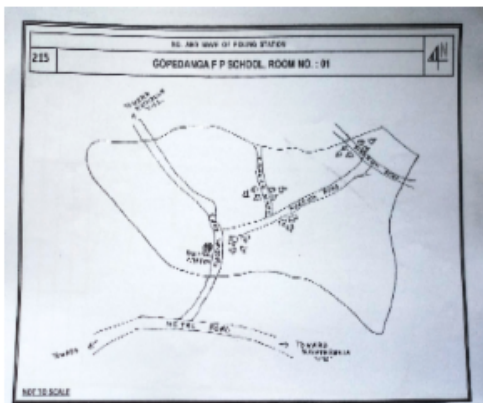

নির্বাচক নিবন্ধন আধিকারিকের স্বাক্ষর

Nazri Naksha

Google Map View

Polling Station Building Front View

Polling Station Front View

Cad View

Key MAP View

বিধানসভা নির্বাচনক্ষেত্রের নং, নাম : 275-পান্ডবেশ্বর
ভাগ নং, নাম : 1-গোপভাঙ্গা ও কালাীনগর গ্রাম