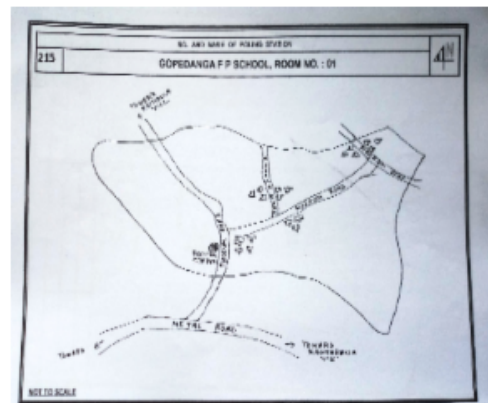

নির্বাচক নিবন্ধন আধিকারিকের স্বাক্ষর

Nazri Naksha

Google Map View

Polling Station Building Front View

Polling Station Front View

Cad View

Key MAP View

বিধানসভা নির্বাচনক্ষেত্রের নং, নাম : 275-পান্ডবেশ্বর
ভাগ নং, নাম : 1-গোপভাঙ্গা ও কালাীনগর গ্রাম