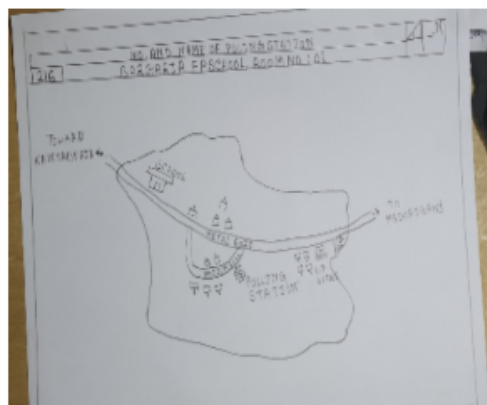

Nazri Naksha