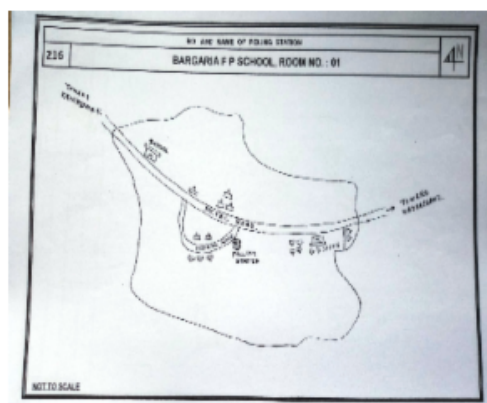

নির্বাচক নিবন্ধন আধিকারিকের স্বাক্ষর

Nazri Naksha

Google Map View

Polling Station Building Front View

Polling Station Front View

Cad View

Key MAP View

1 নাম : বৈশাখী বাউরী স্বামীর নাম: মনিমুজ্জর বাউরী বাড়ির নং : n0158 বয়স : 37 লিঙ্গ : মহিলা	NSX0836072 ফটো উপলব্ধ	2 নাম : সুমিত্রা রুইদাস পিতার নাম: গোপাল রুইদাস বাড়ির নং : এন0158 বয়স : 24 লিঙ্গ : মহিলা	ARZ2603751 ফটো উপলব্ধ	3 নাম : মৌসুমী অধিকারী স্বামীর নাম: গৌর অধিকারী বাড়ির নং : এন0456 বয়স : 27 লিঙ্গ : মহিলা	NSX3377223 ফটো উপলব্ধ
4 নাম : যমুনা বাউরী স্বামীর নাম: সনজীত বাউরী বাড়ির নং : এন0018 বয়স : 24 লিঙ্গ : মহিলা	NSX3377728 ফটো উপলব্ধ	5 নাম : রাজা অধিকারী পিতার নাম: কল্যাণ অধিকারী বাড়ির নং : এন000 বয়স : 27 লিঙ্গ : পুরুষ	NSX3311016 ফটো উপলব্ধ	6 নাম : উদয় অধিকারী পিতার নাম: সুধামই অধিকারী বাড়ির নং : 49 বয়স : 47 লিঙ্গ : পুরুষ	DVM1497478 ফটো উপলব্ধ
7 নাম : সুবল বাউরী পিতার নাম: গিরিধর বাউরী বাড়ির নং : এন006 বয়স : 23 লিঙ্গ : পুরুষ	NSX3347713 ফটো উপলব্ধ	8 নাম : মনিমালা মন্ডল পিতার নাম: পতিত পাবন মন্ডল বাড়ির নং : এন0015 বয়স : 31 লিঙ্গ : মহিলা	NSX3378841 ফটো উপলব্ধ	9 নাম : অরুণ কুমার মন্ডল পিতার নাম: সুভাষ চন্দ্র মন্ডল বাড়ির নং : এন0013 বয়স : 22 লিঙ্গ : পুরুষ	NSX3379104 ফটো উপলব্ধ
10 নাম : সুপর্ণা ঘোষ পিতার নাম: তাপস ঘোষ বাড়ির নং : এন001 বয়স : 23 লিঙ্গ : মহিলা	XTG2322394 ফটো উপলব্ধ	11 নাম : সুলতা বাউরী স্বামীর নাম: শিব বাউরী বাড়ির নং : এন0019 বয়স : 25 লিঙ্গ : মহিলা	NSX3246113 ফটো উপলব্ধ	12 নাম : চন্দনা ঘোষ পিতার নাম: জগদীশ মন্ডল বাড়ির নং : এন003 বয়স : 31 লিঙ্গ : মহিলা	ZQP1852359 ফটো উপলব্ধ
13 নাম : বিষ্ণু অধিকারী পিতার নাম: স্বপন অধিকারী বাড়ির নং : 006 বয়স : 25 লিঙ্গ : পুরুষ	NSX1770577 ফটো উপলব্ধ	14 নাম : বৈদ্যনাথ অধিকারী পিতার নাম: শিশির অধিকারী বাড়ির নং : 25 বয়স : 25 লিঙ্গ : পুরুষ	NSX1770593 ফটো উপলব্ধ	15 নাম : বিলিক অধিকারী পিতার নাম: পরিতোষ অধিকারী বাড়ির নং : নং002 বয়স : 25 লিঙ্গ : মহিলা	NSX3202918 ফটো উপলব্ধ
16 নাম : বিষ্ণু মন্ডল পিতার নাম: উদয় মন্ডল বাড়ির নং : নং0012 বয়স : 26 লিঙ্গ : পুরুষ	NSX3233921 ফটো উপলব্ধ	17 নাম : আকাশ অধিকারী পিতার নাম: কাজল কুমার অধিকারী বাড়ির নং : নং0012 বয়স : 24 লিঙ্গ : পুরুষ	NSX3202264 ফটো উপলব্ধ	18 নাম : কল্যাণ অধিকারী পিতার নাম: অমল্য অধিকারী বাড়ির নং : নং001588 বয়স : 60 লিঙ্গ : পুরুষ	NSX3234416 ফটো উপলব্ধ
19 নাম : মৌসুমী অধিকারী পিতার নাম: স্বর্গীয় দিবাকর অধিকারী বাড়ির নং : বয়স : 23 লিঙ্গ : মহিলা	NSX3245982 ফটো উপলব্ধ	20 নাম : কম্পনা অধিকারী স্বামীর নাম: কল্যাণ অধিকারী বাড়ির নং : এন00 বয়স : 51 লিঙ্গ : মহিলা	NSX3311081 ফটো উপলব্ধ	21 নাম : গায়ত্রী অধিকারী স্বামীর নাম: টুটন অধিকারী বাড়ির নং : এন00 বয়স : 38 লিঙ্গ : মহিলা	NSX3310927 ফটো উপলব্ধ
22 নাম : লক্ষিম হাঁসদা স্বামীর নাম: খালোই হাঁসদা বাড়ির নং : নং0012 বয়স : 40 লিঙ্গ : মহিলা	DVM2356558 ফটো উপলব্ধ	23 নাম : মিঠু অধিকারী স্বামীর নাম: সাগর অধিকারী বাড়ির নং : n0001 বয়স : 66 লিঙ্গ : মহিলা	WB/37/264/126322 ফটো উপলব্ধ	24 নাম : বিকাশ চন্দ্র অধিকারী পিতার নাম: সাগর অধিকারী বাড়ির নং : 1 বয়স : 39 লিঙ্গ : পুরুষ	NSX0946665 ফটো উপলব্ধ
25 নাম : সুস্মিতা অধিকারী স্বামীর নাম: বিকাশ চন্দ্র অধিকারী বাড়ির নং : 1 বয়স : 31 লিঙ্গ : মহিলা	NSX1527498 ফটো উপলব্ধ	26 নাম : পরিতোষ অধিকারী পিতার নাম: রামপদ অধিকারী বাড়ির নং : n0002 বয়স : 51 লিঙ্গ : পুরুষ	DVM1664580 ফটো উপলব্ধ	27 নাম : শ্যামলী অধিকারী স্বামীর নাম: পরিতোষ অধিকারী বাড়ির নং : n0002 বয়স : 47 লিঙ্গ : মহিলা	DVM2357887 ফটো উপলব্ধ
28 নাম : মধুসূদন অধিকারী পিতার নাম: রামরূপ অধিকারী বাড়ির নং : n0003 বয়স : 51 লিঙ্গ : পুরুষ	WB/37/264/126055 ফটো উপলব্ধ	29 নাম : রীতা অধিকারী স্বামীর নাম: মধুসূদন অধিকারী বাড়ির নং : n0003 বয়স : 35 লিঙ্গ : মহিলা	NSX1174176 ফটো উপলব্ধ	30 নাম : চম্পা অধিকারী স্বামীর নাম: মিলন অধিকারী বাড়ির নং : 3 বয়স : 38 লিঙ্গ : মহিলা	NSX0946582 ফটো উপলব্ধ