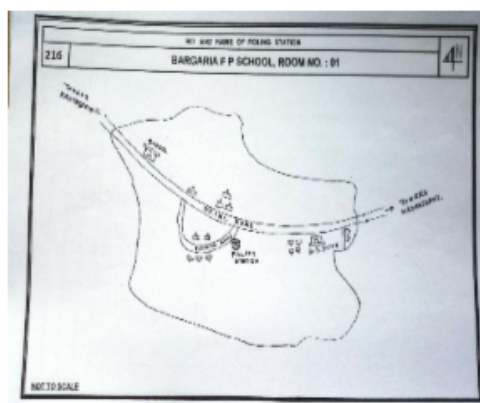

Key MAP View