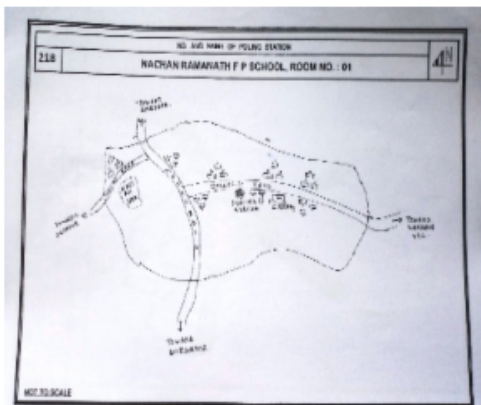

নির্বাচক নিবন্ধন আধিকারিকের স্বাক্ষর

Nazri Naksha

Google Map View

Polling Station Building Front View

Polling Station Front View

Cad View

Key MAP View

1 নাম : মুক্তা বালা অধিকারী স্বামীর নাম : জয়হরি অধিকারী বাড়ির নং : n0009 বয়স : 64 লিঙ্গ : মহিলা	NSX1175033 ফটো উপলব্ধ	2 নাম : গুরুচরন অধিকারী পিতার নাম : জয়হরি অধিকারী বাড়ির নং : n0009 বয়স : 45 লিঙ্গ : পুরুষ	DVM2880847 ফটো উপলব্ধ	3 নাম : মুনমুন অধিকারী স্বামীর নাম : গুরুচরন অধিকারী বাড়ির নং : n0009 বয়স : 36 লিঙ্গ : মহিলা	NSX1174705 ফটো উপলব্ধ
4 নাম : বিনোদ অধিকারী পিতার নাম : জয়হরি অধিকারী বাড়ির নং : 00 বয়স : 40 লিঙ্গ : পুরুষ	DVM2930832 ফটো উপলব্ধ	5 নাম : মুক্তিপদ অধিকারী পিতার নাম : উমাপদ অধিকারী বাড়ির নং : n0063 বয়স : 67 লিঙ্গ : পুরুষ	WB/37/264/144510 ফটো উপলব্ধ	6 নাম : আদরী অধিকারী স্বামীর নাম : মুক্তিপদ অধিকারী বাড়ির নং : n0063 বয়স : 56 লিঙ্গ : মহিলা	WB/37/264/144324 ফটো উপলব্ধ
7 নাম : তাপস অধিকারী পিতার নাম : মুক্তিপদ অধিকারী বাড়ির নং : n0063 বয়স : 36 লিঙ্গ : পুরুষ	NSX1055995 ফটো উপলব্ধ	8 নাম : অভয় অধিকারী পিতার নাম : উমাপদ অধিকারী বাড়ির নং : n0063 বয়স : 52 লিঙ্গ : পুরুষ	WB/37/264/144287 ফটো উপলব্ধ	9 নাম : অনিমা অধিকারী স্বামীর নাম : অভয় অধিকারী বাড়ির নং : n0063 বয়স : 40 লিঙ্গ : মহিলা	DVM2368538 ফটো উপলব্ধ
10 নাম : গুণময় অধিকারী পিতার নাম : উমাপদ অধিকারী বাড়ির নং : n0063 বয়স : 49 লিঙ্গ : পুরুষ	WB/37/264/144452 ফটো উপলব্ধ	11 নাম : লোক নাথ অধিকারী পিতার নাম : উমাপদ অধিকারী বাড়ির নং : n0063 বয়স : 42 লিঙ্গ : পুরুষ	DVM2367142 ফটো উপলব্ধ	12 নাম : শিউলী অধিকারী স্বামীর নাম : অশোক অধিকারী বাড়ির নং : n0063 বয়স : 33 লিঙ্গ : মহিলা	NSX1361856 ফটো উপলব্ধ
13 নাম : মঞ্জু অধিকারী স্বামীর নাম : গুণময় অধিকারী বাড়ির নং : n0063 বয়স : 30 লিঙ্গ : মহিলা	NSX1625516 ফটো উপলব্ধ	14 নাম : শিউলি অধিকারী স্বামীর নাম : বিনোদ অধিকারী বাড়ির নং : n0009 বয়স : 29 লিঙ্গ : মহিলা	NSX1606169 ফটো উপলব্ধ	15 নাম : সোনালী চক্রবর্তী স্বামীর নাম : তাপস অধিকারী বাড়ির নং : N0009 বয়স : 29 লিঙ্গ : মহিলা	AOJ1952902 ফটো উপলব্ধ
16 নাম : অশোক অধিকারী পিতার নাম : উমাপদ অধিকারী বাড়ির নং : n0063 বয়স : 43 লিঙ্গ : পুরুষ	DVM1395805 ফটো উপলব্ধ	17 নাম : রুমা অধিকারী পিতার নাম : মানিক চন্দ্র অধিকারী বাড়ির নং : n0197 বয়স : 29 লিঙ্গ : মহিলা	NSX1627694 ফটো উপলব্ধ	18 নাম : নুরজাহান খাতুন পিতার নাম : বাদল সেখ বাড়ির নং : n0085 বয়স : 39 লিঙ্গ : মহিলা	DVM2880854 ফটো উপলব্ধ
19 নাম : ধনঞ্জয় খান্ডাইত পিতার নাম : হরিপদ খান্ডাইত বাড়ির নং : n0103 বয়স : 52 লিঙ্গ : পুরুষ	NSX1056118 ফটো উপলব্ধ	20 নাম : মঞ্জু খান্ডাইত স্বামীর নাম : ধনঞ্জয় খান্ডাইত বাড়ির নং : n0103 বয়স : 51 লিঙ্গ : মহিলা	NSX1056126 ফটো উপলব্ধ	21 নাম : প্রসেনজিত খান্ডাইত পিতার নাম : ধনঞ্জয় খান্ডাইত বাড়ির নং : n0103 বয়স : 31 লিঙ্গ : পুরুষ	NSX1361690 ফটো উপলব্ধ
22 নাম : মানিক গঁরাই পিতার নাম : অনাথ গঁরাই বাড়ির নং : n0134 বয়স : 54 লিঙ্গ : পুরুষ	WB/37/264/144518 ফটো উপলব্ধ	23 নাম : কম্পনা গঁড়াই পিতার নাম : অনাথ গঁড়াই বাড়ির নং : n0134 বয়স : 49 লিঙ্গ : মহিলা	NSX0846584 ফটো উপলব্ধ	24 নাম : অর্চনা গঁরাই স্বামীর নাম : মানিক গঁরাই বাড়ির নং : n0134 বয়স : 46 লিঙ্গ : মহিলা	DVM1395904 ফটো উপলব্ধ
25 নাম : বিকাশ গড়াই পিতার নাম : নাডধন গড়াই বাড়ির নং : n0134 বয়স : 29 লিঙ্গ : পুরুষ	NSX1527878 ফটো উপলব্ধ	26 নাম : মুনমুন গঁরাই পিতার নাম : মানিক গঁরাই বাড়ির নং : n0134 বয়স : 26 লিঙ্গ : মহিলা	NSX1735901 ফটো উপলব্ধ	27 নাম : স্বরূপ গঁরাই পিতার নাম : শান্তিময় গঁরাই বাড়ির নং : n0134 বয়স : 33 লিঙ্গ : পুরুষ	NSX1361765 ফটো উপলব্ধ
28 নাম : দীপালি গড়াই স্বামীর নাম : নাডধন গঁরাই বাড়ির নং : n0134 বয়স : 52 লিঙ্গ : মহিলা	NSX3454394 ফটো উপলব্ধ	29 নাম : প্রিয়াকা ঘোষ স্বামীর নাম : পাপু ঘোষ বাড়ির নং : নং0029 বয়স : 24 লিঙ্গ : মহিলা	NSX3195229 ফটো উপলব্ধ	30 নাম : চন্দন গোস্বামী পিতার নাম : ধর্মদাস গোস্বামী বাড়ির নং : নং0029 বয়স : 63 লিঙ্গ : পুরুষ	NSX3143898 ফটো উপলব্ধ