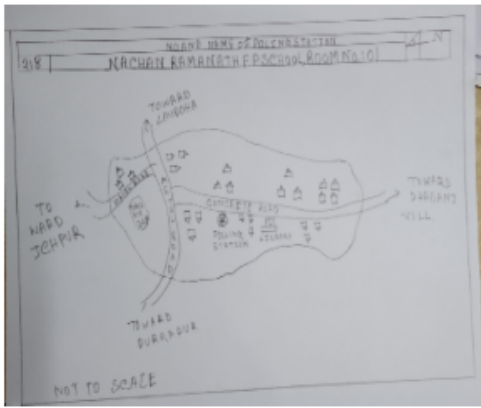

Nazri Naksha