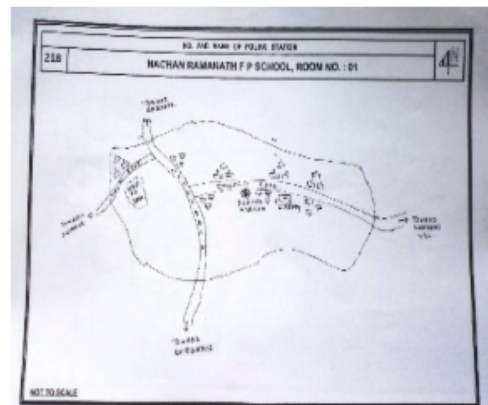

নির্বাচক নিবন্ধন আধিকারিকের স্বাক্ষর

Nazri Naksha

Google Map View

Polling Station Building Front View

Polling Station Front View

Cad View

Key MAP View

1 নাম : মুক্তা বালা অধিকারী স্বামীর নাম : জয়হরি অধিকারী বাড়ির নং : n0009 বয়স : 64 লিঙ্গ : মহিলা	NSX1175033 ফটো উপলব্ধ	2 নাম : গুরুচরন অধিকারী পিতার নাম : জয়হরি অধিকারী বাড়ির নং : n0009 বয়স : 45 লিঙ্গ : পুরুষ	DVM2880847 ফটো উপলব্ধ	3 নাম : মুনমুন অধিকারী স্বামীর নাম : গুরুচরন অধিকারী বাড়ির নং : n0009 বয়স : 36 লিঙ্গ : মহিলা	NSX1174705 ফটো উপলব্ধ
4 নাম : বিনোদ অধিকারী পিতার নাম : জয়হরি অধিকারী বাড়ির নং : 00 বয়স : 40 লিঙ্গ : পুরুষ	DVM2930832 ফটো উপলব্ধ	5 নাম : মুক্তিপদ অধিকারী পিতার নাম : উমাপদ অধিকারী বাড়ির নং : n0063 বয়স : 67 লিঙ্গ : পুরুষ	WB/37/264/144510 ফটো উপলব্ধ	6 নাম : আদরী অধিকারী স্বামীর নাম : মুক্তিপদ অধিকারী বাড়ির নং : n0063 বয়স : 56 লিঙ্গ : মহিলা	WB/37/264/144324 ফটো উপলব্ধ
7 নাম : তাপস অধিকারী পিতার নাম : মুক্তিপদ অধিকারী বাড়ির নং : n0063 বয়স : 36 লিঙ্গ : পুরুষ	NSX1055995 ফটো উপলব্ধ	8 নাম : অভয় অধিকারী পিতার নাম : উমাপদ অধিকারী বাড়ির নং : n0063 বয়স : 52 লিঙ্গ : পুরুষ	WB/37/264/144287 ফটো উপলব্ধ	9 নাম : অনিমা অধিকারী স্বামীর নাম : অভয় অধিকারী বাড়ির নং : n0063 বয়স : 40 লিঙ্গ : মহিলা	DVM2368538 ফটো উপলব্ধ
10 নাম : গুণময় অধিকারী পিতার নাম : উমাপদ অধিকারী বাড়ির নং : n0063 বয়স : 49 লিঙ্গ : পুরুষ	WB/37/264/144452 ফটো উপলব্ধ	11 নাম : লোক নাথ অধিকারী পিতার নাম : উমাপদ অধিকারী বাড়ির নং : n0063 বয়স : 42 লিঙ্গ : পুরুষ	DVM2367142 ফটো উপলব্ধ	12 নাম : শিউলী অধিকারী স্বামীর নাম : অশোক অধিকারী বাড়ির নং : n0063 বয়স : 33 লিঙ্গ : মহিলা	NSX1361856 ফটো উপলব্ধ
13 নাম : মঞ্জু অধিকারী স্বামীর নাম : গুণময় অধিকারী বাড়ির নং : n0063 বয়স : 30 লিঙ্গ : মহিলা	NSX1625516 ফটো উপলব্ধ	14 নাম : শিউলি অধিকারী স্বামীর নাম : বিনোদ অধিকারী বাড়ির নং : n0009 বয়স : 29 লিঙ্গ : মহিলা	NSX1606169 ফটো উপলব্ধ	15 নাম : সোনালী চক্রবর্তী স্বামীর নাম : তাপস অধিকারী বাড়ির নং : N0009 বয়স : 29 লিঙ্গ : মহিলা	AOJ1952902 ফটো উপলব্ধ
16 নাম : অশোক অধিকারী পিতার নাম : উমাপদ অধিকারী বাড়ির নং : n0063 বয়স : 43 লিঙ্গ : পুরুষ	DVM1395805 ফটো উপলব্ধ	17 নাম : রুমা অধিকারী পিতার নাম : মানিক চন্দ্র অধিকারী বাড়ির নং : n0197 বয়স : 29 লিঙ্গ : মহিলা	NSX1627694 ফটো উপলব্ধ	18 নাম : নুরজাহান খাতুন পিতার নাম : বাদল সেখ বাড়ির নং : n0085 বয়স : 39 লিঙ্গ : মহিলা	DVM2880854 ফটো উপলব্ধ
19 নাম : ধনঞ্জয় খান্ডাইত পিতার নাম : হরিপদ খান্ডাইত বাড়ির নং : n0103 বয়স : 52 লিঙ্গ : পুরুষ	NSX1056118 ফটো উপলব্ধ	20 নাম : মঞ্জু খান্ডাইত স্বামীর নাম : ধনঞ্জয় খান্ডাইত বাড়ির নং : n0103 বয়স : 51 লিঙ্গ : মহিলা	NSX1056126 ফটো উপলব্ধ	21 নাম : প্রসেনজিত খান্ডাইত পিতার নাম : ধনঞ্জয় খান্ডাইত বাড়ির নং : n0103 বয়স : 31 লিঙ্গ : পুরুষ	NSX1361690 ফটো উপলব্ধ
22 নাম : মানিক গঁরাই পিতার নাম : অনাথ গঁরাই বাড়ির নং : n0134 বয়স : 54 লিঙ্গ : পুরুষ	WB/37/264/144518 ফটো উপলব্ধ	23 নাম : কম্পনা গঁড়াই পিতার নাম : অনাথ গঁড়াই বাড়ির নং : n0134 বয়স : 49 লিঙ্গ : মহিলা	NSX0846584 ফটো উপলব্ধ	24 নাম : অর্চনা গঁরাই স্বামীর নাম : মানিক গঁরাই বাড়ির নং : n0134 বয়স : 46 লিঙ্গ : মহিলা	DVM1395904 ফটো উপলব্ধ
25 নাম : বিকাশ গড়াই পিতার নাম : নাডধন গড়াই বাড়ির নং : n0134 বয়স : 29 লিঙ্গ : পুরুষ	NSX1527878 ফটো উপলব্ধ	26 নাম : মুনমুন গঁরাই পিতার নাম : মানিক গঁরাই বাড়ির নং : n0134 বয়স : 26 লিঙ্গ : মহিলা	NSX1735901 ফটো উপলব্ধ	27 নাম : স্বরূপ গঁরাই পিতার নাম : শান্তিময় গঁরাই বাড়ির নং : n0134 বয়স : 33 লিঙ্গ : পুরুষ	NSX1361765 ফটো উপলব্ধ
28 নাম : দীপালি গড়াই স্বামীর নাম : নাডধন গঁরাই বাড়ির নং : n0134 বয়স : 52 লিঙ্গ : মহিলা	NSX3454394 ফটো উপলব্ধ	29 নাম : প্রিয়াকা ঘোষ স্বামীর নাম : পাপু ঘোষ বাড়ির নং : নং0029 বয়স : 24 লিঙ্গ : মহিলা	NSX3195229 ফটো উপলব্ধ	30 নাম : চন্দন গোস্বামী পিতার নাম : ধর্মদাস গোস্বামী বাড়ির নং : নং0029 বয়স : 63 লিঙ্গ : পুরুষ	NSX3143898 ফটো উপলব্ধ