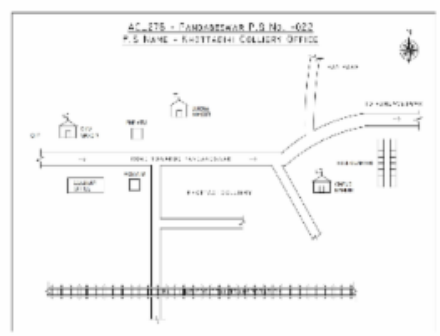

নির্বাচক নিবন্ধন আধিকারিকের স্বাক্ষর

Nazri Naksha

Google Map View

Polling Station Building Front View

Polling Station Front View

Cad View

Key MAP View

1	WB/38/263/081096	JNK4692471	3	WB/38/263/081142	
নাম : আজমত খাতুন স্বামীর নাম: মহঃ সৈয়দ নেহলি বাড়ির নং : n0005 বয়স : 71 লিঙ্গ : মহিলা	ফটো উপলব্ধ	নাম : উসমান খান পিতার নাম: সুলেমান খান বাড়ির নং : n0005 বয়স : 36 লিঙ্গ : পুরুষ	ফটো উপলব্ধ	নাম : রাজিয়া খাতুন স্বামীর নাম: জৈনল বাড়ির নং : n0020 বয়স : 68 লিঙ্গ : মহিলা	ফটো উপলব্ধ
4	NSX0082966	NSX1198613	6	NSX0082958	
নাম : শঙ্কর রাম পিতার নাম: সীতারাম কাহার বাড়ির নং : n0210 বয়স : 60 লিঙ্গ : পুরুষ	ফটো উপলব্ধ	নাম : জিতেন্দ্র রাম পিতার নাম: শংকর রাম বাড়ির নং : n0210 বয়স : 34 লিঙ্গ : পুরুষ	ফটো উপলব্ধ	নাম : জয়মালা দেবী স্বামীর নাম: শঙ্কর রাম বাড়ির নং : n0211 বয়স : 58 লিঙ্গ : মহিলা	ফটো উপলব্ধ
7	JNK4613105	WB/38/263/081057	9	JNK3050655	
নাম : বলবীর কুমার পিতার নাম: প্রমোদ দাস বাড়ির নং : n0008 বয়স : 63 লিঙ্গ : পুরুষ	ফটো উপলব্ধ	নাম : দামোদর কুমার পিতার নাম: রামধারি কুমার বাড়ির নং : n0079 বয়স : 57 লিঙ্গ : পুরুষ	ফটো উপলব্ধ	নাম : শিব কুমারী দেবী স্বামীর নাম: দামোদর কুমার বাড়ির নং : n0079 বয়স : 55 লিঙ্গ : মহিলা	ফটো উপলব্ধ
10	NSX1081843	JNK4692703	Q 12	NSX0912048	
নাম : রুকসানা খাতুন পিতার নাম: সরফদ্দিন মিঞা বাড়ির নং : n0177 বয়স : 37 লিঙ্গ : মহিলা	ফটো উপলব্ধ	নাম : সুনীতা দেবী স্বামীর নাম: রাজেশ্বর বর্নওয়াল বাড়ির নং : n0191 বয়স : 43 লিঙ্গ : মহিলা	ফটো উপলব্ধ	নাম : রেনু দেবী স্বামীর নাম: সুরেশ দাস বাড়ির নং : বয়স : 40 লিঙ্গ : মহিলা	ফটো উপলব্ধ
13	JNK1705128	NSX1285683	15	JNK4692711	
নাম : সুনীতা দেবী স্বামীর নাম: গঙ্গা ভূইয়া বাড়ির নং : n0409 বয়স : 52 লিঙ্গ : মহিলা	ফটো উপলব্ধ	নাম : সুনীতা দেবী স্বামীর নাম: রিঙ্কু কুমার হরিজন বাড়ির নং : n0412 বয়স : 38 লিঙ্গ : মহিলা	ফটো উপলব্ধ	নাম : শক্রধন প্রসাদ পিতার নাম: বিদ্যেশ্বরী গোপ বাড়ির নং : n0192 বয়স : 54 লিঙ্গ : পুরুষ	ফটো উপলব্ধ
16	NSX1082130	NSX0084624	18	DVM1377803	
নাম : কারলা দেবী স্বামীর নাম: গোবিন্দ রায় বাড়ির নং : n0189 বয়স : 62 লিঙ্গ : মহিলা	ফটো উপলব্ধ	নাম : সন্ধ্যা রাই স্বামীর নাম: গোপাল রায় বাড়ির নং : n0189 বয়স : 37 লিঙ্গ : মহিলা	ফটো উপলব্ধ	নাম : কৌশল্যা দেবী স্বামীর নাম: শক্রয় গোপ বাড়ির নং : n0141 বয়স : 51 লিঙ্গ : মহিলা	ফটো উপলব্ধ
19	NSX0912014	NSX1198589	21	NSX1082742	
নাম : মোদিনা বিবি স্বামীর নাম: সেলিম মহম্মদ বাড়ির নং : n0215 বয়স : 61 লিঙ্গ : মহিলা	ফটো উপলব্ধ	নাম : নন্দ কিশোর কুমার পিতার নাম: কমল গোপ বাড়ির নং : n0234 বয়স : 42 লিঙ্গ : পুরুষ	ফটো উপলব্ধ	নাম : ববিতা দেবী স্বামীর নাম: নন্দ কিশোর কুমার বাড়ির নং : n0234 বয়স : 40 লিঙ্গ : মহিলা	ফটো উপলব্ধ
22	NSX1081884	NSX1285436	24	JNK4163408	
নাম : উর্মিলা দেবী স্বামীর নাম: রাজদেও গোপ বাড়ির নং : n0057 বয়স : 61 লিঙ্গ : মহিলা	ফটো উপলব্ধ	নাম : প্রদীপ কুমার গোপ পিতার নাম: রাজদেও গোপ বাড়ির নং : n0057 বয়স : 31 লিঙ্গ : পুরুষ	ফটো উপলব্ধ	নাম : সবিতা দেবী স্বামীর নাম: সুনীল মন্ডল বাড়ির নং : n0167 বয়স : 39 লিঙ্গ : মহিলা	ফটো উপলব্ধ
25	JNK4163465	NSX1547306	27	NSX1547280	
নাম : ফিরোজ মহম্মদ পিতার নাম: খোদিন মিঞা বাড়ির নং : n0171 বয়স : 54 লিঙ্গ : পুরুষ	ফটো উপলব্ধ	নাম : উষা দেবী স্বামীর নাম: বিজয় চৌধুরী বাড়ির নং : n0461 বয়স : 45 লিঙ্গ : মহিলা	ফটো উপলব্ধ	নাম : রীনা বিবি স্বামীর নাম: সেখ আনোয়ার বাড়ির নং : n0457 বয়স : 32 লিঙ্গ : মহিলা	ফটো উপলব্ধ
28	NSX1692813	NSX1692680	Q 29	NSX1641802	
নাম : জ্যোতি স্বামীর নাম: বিবেক কুমার বাড়ির নং : n0478 বয়স : 33 লিঙ্গ : মহিলা	ফটো উপলব্ধ	নাম : সরোজ কুমার পিতার নাম: সুরেন্দ্র দাস বাড়ির নং : বয়স : 27 লিঙ্গ : পুরুষ	ফটো উপলব্ধ	নাম : সরিতা কুমারী পিতার নাম: শঙ্কর রাম বাড়ির নং : n0210 বয়স : 27 লিঙ্গ : মহিলা	ফটো উপলব্ধ