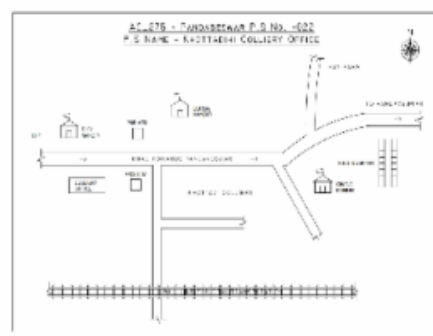

Key MAP View