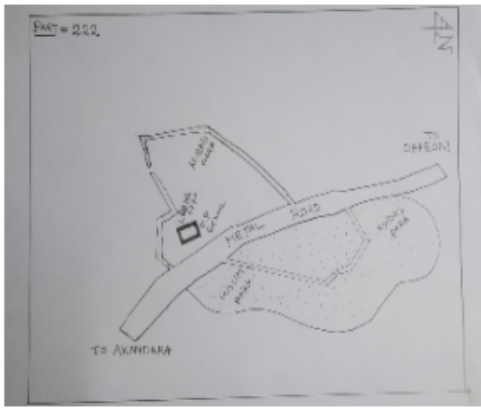

Nazri Naksha