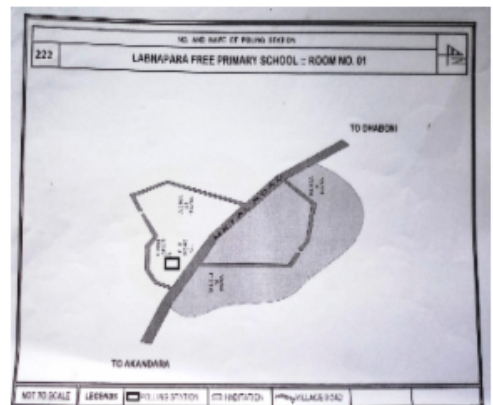

নির্বাচক নিবন্ধন আধিকারিকের স্বাক্ষর

Nazri Naksha

Google Map View

Polling Station Building Front View

Polling Station Front View

Cad View

Key MAP View

1 নাম : জাহানারা খাতুন স্বামীর নাম: রেজাউল আনসার বাড়ির নং : n0076 বয়স : 69 লিঙ্গ : মহিলা	NSX0948216 ফটো উপলব্ধ	2 নাম : সায়োদা খাতুন স্বামীর নাম: একরামুল হক বাড়ির নং : n0076 বয়স : 36 লিঙ্গ : মহিলা	NSX1057918 ফটো উপলব্ধ	3 নাম : মহঃ আলাউদ্দিন পিতার নাম: মহঃ তাহা বাড়ির নং : n0133 বয়স : 43 লিঙ্গ : পুরুষ	NSX1475425 ফটো উপলব্ধ
4 নাম : মহঃ তাহা পিতার নাম: তসদুক হোসেন বাড়ির নং : n0136 বয়স : 70 লিঙ্গ : পুরুষ	NSX1475458 ফটো উপলব্ধ	5 নাম : মহঃ এজাজ উদ্দীন পিতার নাম: মহঃ তাহা বাড়ির নং : n0139 বয়স : 40 লিঙ্গ : পুরুষ	NSX1475516 ফটো উপলব্ধ	6 নাম : রেজাউল আনসার পিতার নাম: মুনশা জোহানার বিহা বাড়ির নং : n0076 বয়স : 70 লিঙ্গ : পুরুষ	NSX1057926 ফটো উপলব্ধ
7 নাম : সেহেনা সুলতানা পিতার নাম: সেখ সাদেমানিক বাড়ির নং : এন0160 বয়স : 33 লিঙ্গ : মহিলা	WEP1532415 ফটো উপলব্ধ	8 নাম : একরামুল হক পিতার নাম: রেজাউল আনসার বাড়ির নং : n0076 বয়স : 48 লিঙ্গ : পুরুষ	DVM1497726 ফটো উপলব্ধ	9 নাম : সলমা ইয়াসমিন খাতুন স্বামীর নাম: মোহাম্মদ আলাউদ্দিন বাড়ির নং : এন0702 বয়স : 28 লিঙ্গ : মহিলা	NSX1627595 ফটো উপলব্ধ
10 নাম : নুরনিসা তরফদার স্বামীর নাম: হোসেন আলি তরফদার বাড়ির নং : n0078 বয়স : 46 লিঙ্গ : মহিলা	NSX3312816 ফটো উপলব্ধ	11 নাম : সামসার আলি তরফদার পিতার নাম: হোসেন আলি তরফদার বাড়ির নং : নং0078 বয়স : 24 লিঙ্গ : পুরুষ	NSX3195526 ফটো উপলব্ধ	12 নাম : আনসার আলী তরফদার পিতার নাম: হোসেন আলী তরফদার বাড়ির নং : n0078 বয়স : 28 লিঙ্গ : পুরুষ	NSX1607175 ফটো উপলব্ধ
13 নাম : আবসার আলি তরফদার পিতার নাম: হোসেন আলি তরফদার বাড়ির নং : n0078 বয়স : 30 লিঙ্গ : পুরুষ	NSX1459189 ফটো উপলব্ধ	14 নাম : হোসেন আলি তরফদার পিতার নাম: সওকতআলি তরফদার বাড়ির নং : n0078 বয়স : 56 লিঙ্গ : পুরুষ	NSX3144094 ফটো উপলব্ধ	15 নাম : মনিমু মুরমু মায়ের নাম: সাগরী মুরমু বাড়ির নং : এন0078 বয়স : 22 লিঙ্গ : পুরুষ	NSX3415049 ফটো উপলব্ধ
16 নাম : মোমেনা বিবি সেখ স্বামীর নাম: ইসরাইল সেখ বাড়ির নং : n0106 বয়স : 35 লিঙ্গ : মহিলা	NSX1259779 ফটো উপলব্ধ	17 নাম : শেখ ইসরাইল পিতার নাম: শেখ হালিম বাড়ির নং : n0106 বয়স : 36 লিঙ্গ : পুরুষ	NSX1058262 ফটো উপলব্ধ	18 নাম : দীপক কিস্কু পিতার নাম: বলদেব কিস্কু বাড়ির নং : নং123 বয়স : 25 লিঙ্গ : পুরুষ	NSX1761212 ফটো উপলব্ধ
19 নাম : সুকান্ত কিস্কু পিতার নাম: অবিলাল কিস্কু বাড়ির নং : নং123 বয়স : 26 লিঙ্গ : পুরুষ	NSX1761188 ফটো উপলব্ধ	20 নাম : রাজদেব কিস্কু মায়ের নাম: যশোদি কিস্কু বাড়ির নং : এন0304 বয়স : 23 লিঙ্গ : পুরুষ	NSX3354784 ফটো উপলব্ধ	21 নাম : বৃধি কিস্কু স্বামীর নাম: সম্রাট কিস্কু বাড়ির নং : এন0002 বয়স : 26 লিঙ্গ : মহিলা	NSX3381779 ফটো উপলব্ধ
22 নাম : ভাদু মুরমু পিতার নাম: চুনাকো মুরমু বাড়ির নং : এন0010 বয়স : 30 লিঙ্গ : পুরুষ	IIX2179513 ফটো উপলব্ধ	23 নাম : পদ্মাবতী মারান্ডী স্বামীর নাম: সুরেন্দ্র মারান্ডি বাড়ির নং : n0123 বয়স : 32 লিঙ্গ : মহিলা	NSX1362987 ফটো উপলব্ধ	24 নাম : সুনীল কিস্কু পিতার নাম: লাডে কিস্কু বাড়ির নং : n0123 বয়স : 59 লিঙ্গ : পুরুষ	DVM0228148 ফটো উপলব্ধ
25 নাম : শহর কিস্কু পিতার নাম: লবনন কিস্কু বাড়ির নং : n0016 বয়স : 29 লিঙ্গ : পুরুষ	NSX1607258 ফটো উপলব্ধ	26 নাম : রাজেন কিস্কু পিতার নাম: সূর্য কিস্কু বাড়ির নং : n0001 বয়স : 40 লিঙ্গ : পুরুষ	DVM2728400 ফটো উপলব্ধ	27 নাম : প্রদীপ হেমব্রম পিতার নাম: সুরেশ হেমব্রম বাড়ির নং : n0001 বয়স : 34 লিঙ্গ : পুরুষ	NSX1363274 ফটো উপলব্ধ
28 নাম : শ্রীমতি হেমব্রম স্বামীর নাম: সুরেশ হেমব্রম বাড়ির নং : n0001 বয়স : 60 লিঙ্গ : মহিলা	DVM2929305 ফটো উপলব্ধ	29 নাম : বিমলী কিস্কু স্বামীর নাম: সূর্য কিস্কু বাড়ির নং : n0001 বয়স : 70 লিঙ্গ : মহিলা	WB/37/264/135656 ফটো উপলব্ধ	30 নাম : বাসন্তী কিস্কু স্বামীর নাম: শহর কিস্কু বাড়ির নং : এন0016 বয়স : 27 লিঙ্গ : মহিলা	NSX1791045 ফটো উপলব্ধ