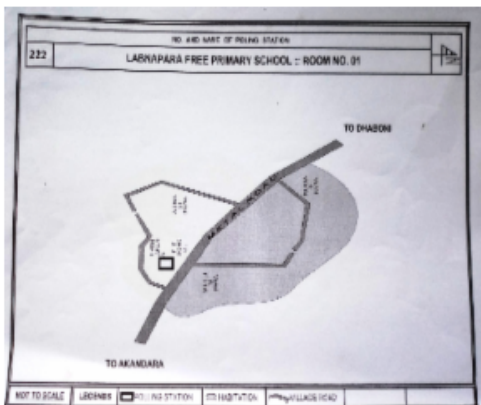

নির্বাচক নিবন্ধন আধিকারিকের স্বাক্ষর

Nazri Naksha

Google Map View

Polling Station Building Front View

Polling Station Front View

Cad View

Key MAP View

1 নাম : জাহানারা খাতুন স্বামীর নাম: রেজাউল আনসার বাড়ির নং : n0076 বয়স : 69 লিঙ্গ : মহিলা	NSX0948216 ফটো উপলব্ধ	2 নাম : সায়োদা খাতুন স্বামীর নাম: একরামুল হক বাড়ির নং : n0076 বয়স : 36 লিঙ্গ : মহিলা	NSX1057918 ফটো উপলব্ধ	3 নাম : মহঃ আলাউদ্দিন পিতার নাম: মহঃ তাহা বাড়ির নং : n0133 বয়স : 43 লিঙ্গ : পুরুষ	NSX1475425 ফটো উপলব্ধ
4 নাম : মহঃ তাহা পিতার নাম: তসদুক হোসেন বাড়ির নং : n0136 বয়স : 70 লিঙ্গ : পুরুষ	NSX1475458 ফটো উপলব্ধ	5 নাম : মহঃ এজাজ উদ্দীন পিতার নাম: মহঃ তাহা বাড়ির নং : n0139 বয়স : 40 লিঙ্গ : পুরুষ	NSX1475516 ফটো উপলব্ধ	6 নাম : রেজাউল আনসার পিতার নাম: মুনশা জোহানার বিহা বাড়ির নং : n0076 বয়স : 70 লিঙ্গ : পুরুষ	NSX1057926 ফটো উপলব্ধ
7 নাম : সেহেনা সুলতানা পিতার নাম: সেখ সাদেমানিক বাড়ির নং : এন0160 বয়স : 33 লিঙ্গ : মহিলা	WEP1532415 ফটো উপলব্ধ	8 নাম : একরামুল হক পিতার নাম: রেজাউল আনসার বাড়ির নং : n0076 বয়স : 48 লিঙ্গ : পুরুষ	DVM1497726 ফটো উপলব্ধ	9 নাম : সলমা ইয়াসমিন খাতুন স্বামীর নাম: মোহাম্মদ আলাউদ্দিন বাড়ির নং : এন0702 বয়স : 28 লিঙ্গ : মহিলা	NSX1627595 ফটো উপলব্ধ
10 নাম : নুরনিসা তরফদার স্বামীর নাম: হোসেন আলি তরফদার বাড়ির নং : n0078 বয়স : 46 লিঙ্গ : মহিলা	NSX3312816 ফটো উপলব্ধ	11 নাম : সামসার আলি তরফদার পিতার নাম: হোসেন আলি তরফদার বাড়ির নং : নং0078 বয়স : 24 লিঙ্গ : পুরুষ	NSX3195526 ফটো উপলব্ধ	12 নাম : আনসার আলী তরফদার পিতার নাম: হোসেন আলী তরফদার বাড়ির নং : n0078 বয়স : 28 লিঙ্গ : পুরুষ	NSX1607175 ফটো উপলব্ধ
13 নাম : আবসার আলি তরফদার পিতার নাম: হোসেন আলি তরফদার বাড়ির নং : n0078 বয়স : 30 লিঙ্গ : পুরুষ	NSX1459189 ফটো উপলব্ধ	14 নাম : হোসেন আলি তরফদার পিতার নাম: সওকতআলি তরফদার বাড়ির নং : n0078 বয়স : 56 লিঙ্গ : পুরুষ	NSX3144094 ফটো উপলব্ধ	15 নাম : মনিমু মুরমু মায়ের নাম: সাগরী মুরমু বাড়ির নং : এন0078 বয়স : 22 লিঙ্গ : পুরুষ	NSX3415049 ফটো উপলব্ধ
16 নাম : মোমেনা বিবি সেখ স্বামীর নাম: ইসরাইল সেখ বাড়ির নং : n0106 বয়স : 35 লিঙ্গ : মহিলা	NSX1259779 ফটো উপলব্ধ	17 নাম : শেখ ইসরাইল পিতার নাম: শেখ হালিম বাড়ির নং : n0106 বয়স : 36 লিঙ্গ : পুরুষ	NSX1058262 ফটো উপলব্ধ	18 নাম : দীপক কিস্কু পিতার নাম: বলদেব কিস্কু বাড়ির নং : নং123 বয়স : 25 লিঙ্গ : পুরুষ	NSX1761212 ফটো উপলব্ধ
19 নাম : সুকান্ত কিস্কু পিতার নাম: অবিলাল কিস্কু বাড়ির নং : নং123 বয়স : 26 লিঙ্গ : পুরুষ	NSX1761188 ফটো উপলব্ধ	20 নাম : রাজদেব কিস্কু মায়ের নাম: যশোদি কিস্কু বাড়ির নং : এন0304 বয়স : 23 লিঙ্গ : পুরুষ	NSX3354784 ফটো উপলব্ধ	21 নাম : বৃধি কিস্কু স্বামীর নাম: সম্রাট কিস্কু বাড়ির নং : এন0002 বয়স : 26 লিঙ্গ : মহিলা	NSX3381779 ফটো উপলব্ধ
22 নাম : ভাদু মুরমু পিতার নাম: চুনাকো মুরমু বাড়ির নং : এন0010 বয়স : 30 লিঙ্গ : পুরুষ	IIX2179513 ফটো উপলব্ধ	23 নাম : পদ্মাবতী মারান্ডী স্বামীর নাম: সুরেন্দ্র মারান্ডি বাড়ির নং : n0123 বয়স : 32 লিঙ্গ : মহিলা	NSX1362987 ফটো উপলব্ধ	24 নাম : সুনীল কিস্কু পিতার নাম: লাডে কিস্কু বাড়ির নং : n0123 বয়স : 59 লিঙ্গ : পুরুষ	DVM0228148 ফটো উপলব্ধ
25 নাম : শহর কিস্কু পিতার নাম: লবনন কিস্কু বাড়ির নং : n0016 বয়স : 29 লিঙ্গ : পুরুষ	NSX1607258 ফটো উপলব্ধ	26 নাম : রাজেন কিস্কু পিতার নাম: সূর্য কিস্কু বাড়ির নং : n0001 বয়স : 40 লিঙ্গ : পুরুষ	DVM2728400 ফটো উপলব্ধ	27 নাম : প্রদীপ হেমব্রম পিতার নাম: সুরেশ হেমব্রম বাড়ির নং : n0001 বয়স : 34 লিঙ্গ : পুরুষ	NSX1363274 ফটো উপলব্ধ
28 নাম : শ্রীমতি হেমব্রম স্বামীর নাম: সুরেশ হেমব্রম বাড়ির নং : n0001 বয়স : 60 লিঙ্গ : মহিলা	DVM2929305 ফটো উপলব্ধ	29 নাম : বিমলী কিস্কু স্বামীর নাম: সূর্য কিস্কু বাড়ির নং : n0001 বয়স : 70 লিঙ্গ : মহিলা	WB/37/264/135656 ফটো উপলব্ধ	30 নাম : বাসন্তী কিস্কু স্বামীর নাম: শহর কিস্কু বাড়ির নং : এন0016 বয়স : 27 লিঙ্গ : মহিলা	NSX1791045 ফটো উপলব্ধ