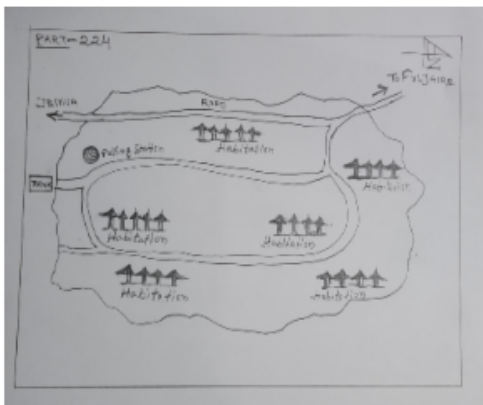

Nazri Naksha