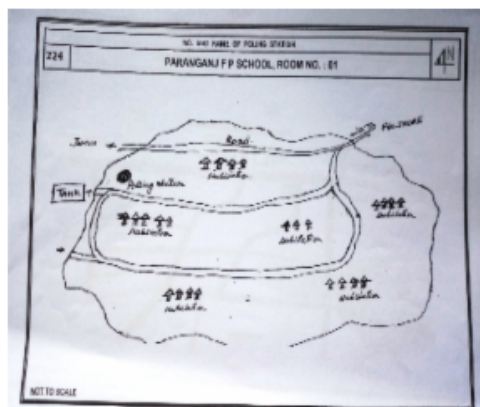

নির্বাচক নিবন্ধন আধিকারিকের স্বাক্ষর

Nazri Naksha

Google Map View

Polling Station Building Front View

Polling Station Front View

Cad View

Key MAP View

1 নাম : অম্বিকা বাউরী পিতার নাম: রমন বাউরী বাড়ির নং : বয়স : 24 লিঙ্গ : মহিলা	NSX3241866 ফটো উপলব্ধ	2 নাম : সঞ্জীব ঘোষ পিতার নাম: অনাথনাথ ঘোষ বাড়ির নং : N0006 বয়স : 41 লিঙ্গ : পুরুষ	GST2252229 ফটো উপলব্ধ	3 নাম : দীপক খাণ্ডাইত পিতার নাম: বুধন খাণ্ডাইত বাড়ির নং : n0005 বয়স : 57 লিঙ্গ : পুরুষ	WB/37/265/492252 ফটো উপলব্ধ
4 নাম : বৃন্দা খাণ্ডাইত স্বামীর নাম: দীপক খাণ্ডাইত বাড়ির নং : n0005 বয়স : 53 লিঙ্গ : মহিলা	WB/37/265/492293 ফটো উপলব্ধ	5 নাম : জিৎ খান্ডাইত পিতার নাম: দীপক খান্ডাইত বাড়ির নং : n0005 বয়স : 29 লিঙ্গ : পুরুষ	NSX1528900 ফটো উপলব্ধ	6 নাম : সিপক খাণ্ডাইত পিতার নাম: বুধন খাণ্ডাইত বাড়ির নং : n0006 বয়স : 55 লিঙ্গ : পুরুষ	WB/37/265/492249 ফটো উপলব্ধ
7 নাম : আন্না খাণ্ডাইত স্বামীর নাম: সিপক খাণ্ডাইত বাড়ির নং : n0006 বয়স : 52 লিঙ্গ : মহিলা	WB/37/265/492292 ফটো উপলব্ধ	8 নাম : লক্ষী দে স্বামীর নাম: ভোলা নাথ দে বাড়ির নং : এন0005 বয়স : 40 লিঙ্গ : মহিলা	NSX3410313 ফটো উপলব্ধ	9 নাম : বর্না খান্ডাইত স্বামীর নাম: গোসাই খান্ডাইত বাড়ির নং : n0008 বয়স : 51 লিঙ্গ : মহিলা	NSX3458213 ফটো উপলব্ধ
10 নাম : রূপালী মন্ডল স্বামীর নাম: রবীন্দ্রনাথ মন্ডল বাড়ির নং : পরানগঞ্জ বয়স : 51 লিঙ্গ : মহিলা	NSX3280773 ফটো উপলব্ধ	11 নাম : ভোলানাথ দে পিতার নাম: সুবোধ দে বাড়ির নং : এন007 বয়স : 53 লিঙ্গ : পুরুষ	ARZ2526507 ফটো উপলব্ধ	12 নাম : কবিতা মন্ডল পিতার নাম: শিবপদ মন্ডল বাড়ির নং : এন007 বয়স : 27 লিঙ্গ : মহিলা	IIX2175354 ফটো উপলব্ধ
13 নাম : সোনালী খান্ডাইত স্বামীর নাম: শ্যামল খান্ডাইত বাড়ির নং : n0008 বয়স : 40 লিঙ্গ : মহিলা	NSX0862557 ফটো উপলব্ধ	14 নাম : নীহার খান্ডাইত স্বামীর নাম: সাধন খান্ডাইত বাড়ির নং : n0007 বয়স : 71 লিঙ্গ : মহিলা	WB/37/265/492040 ফটো উপলব্ধ	15 নাম : উদয় খান্ডাইত পিতার নাম: সাধন খান্ডাইত বাড়ির নং : n0007 বয়স : 53 লিঙ্গ : পুরুষ	WB/37/265/492006 ফটো উপলব্ধ
16 নাম : সঞ্জয় খান্ডাইত পিতার নাম: সাধন খান্ডাইত বাড়ির নং : n0007 বয়স : 50 লিঙ্গ : পুরুষ	LJK2187177 ফটো উপলব্ধ	17 নাম : সোমা খান্ডাইত স্বামীর নাম: সঞ্জয় খান্ডাইত বাড়ির নং : n0007 বয়স : 38 লিঙ্গ : মহিলা	NSX1363787 ফটো উপলব্ধ	18 নাম : গোসাই খান্ডাইত পিতার নাম: নেপাল খান্ডাইত বাড়ির নং : n0008 বয়স : 59 লিঙ্গ : পুরুষ	LJK0834796 ফটো উপলব্ধ
19 নাম : কৈলাশ খান্ডাইত পিতার নাম: গোসাই খান্ডাইত বাড়ির নং : n0008 বয়স : 34 লিঙ্গ : পুরুষ	NSX1176593 ফটো উপলব্ধ	20 নাম : শ্যামল খান্ডাইত পিতার নাম: নেপাল খান্ডাইত বাড়ির নং : n0008 বয়স : 50 লিঙ্গ : পুরুষ	NSX3240157 ফটো উপলব্ধ	21 নাম : রানি গরাই পিতার নাম: তারাপাড়া গরাই বাড়ির নং : এন0036 বয়স : 24 লিঙ্গ : মহিলা	NSX3282605 ফটো উপলব্ধ
22 নাম : সোনালী গরাই পিতার নাম: শ্যামা পদ গরাই বাড়ির নং : এন0036 বয়স : 23 লিঙ্গ : মহিলা	NSX3280286 ফটো উপলব্ধ	23 নাম : তিথি গরাই পিতার নাম: তারাপদ গরাই বাড়ির নং : এন0055 বয়স : 23 লিঙ্গ : মহিলা	NSX3267820 ফটো উপলব্ধ	24 নাম : আন্না গরাই স্বামীর নাম: শ্যামাপদ গরাই বাড়ির নং : n0089 বয়স : 45 লিঙ্গ : মহিলা	LJK3146701 ফটো উপলব্ধ
25 নাম : নারায়ন গরাই পিতার নাম: উমাপদ গরাই বাড়ির নং : n0075 বয়স : 46 লিঙ্গ : পুরুষ	LJK2187284 ফটো উপলব্ধ	26 নাম : সুদীপ গরাই পিতার নাম: পরেশ গরাই বাড়ির নং : N0089 বয়স : 22 লিঙ্গ : পুরুষ	NSX3393162 ফটো উপলব্ধ	27 নাম : বিপদ উদ্ধার গড়াই পিতার নাম: সন্তোষ গড়াই বাড়ির নং : n0056 বয়স : 42 লিঙ্গ : পুরুষ	LJK3245420 ফটো উপলব্ধ
28 নাম : পারুল্লা গরাই স্বামীর নাম: সন্তোষ গরাই বাড়ির নং : n0056 বয়স : 75 লিঙ্গ : মহিলা	NSX3149614 ফটো উপলব্ধ	29 নাম : হাসি গরাই স্বামীর নাম: বিপদ উদ্ধার গরাই বাড়ির নং : n0056 বয়স : 39 লিঙ্গ : মহিলা	NSX1176676 ফটো উপলব্ধ	30 নাম : শিশির গরাই পিতার নাম: ভূপতি গরাই বাড়ির নং : n0055 বয়স : 71 লিঙ্গ : পুরুষ	WB/37/265/492418 ফটো উপলব্ধ