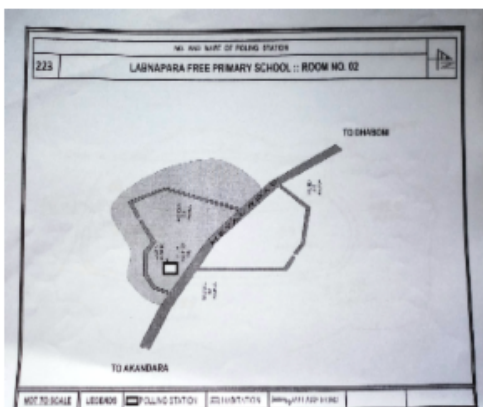

নির্বাচক নিবন্ধন আধিকারিকের স্বাক্ষর

Nazri Naksha

Google Map View

Polling Station Building Front View

Polling Station Front View

Cad View

Key MAP View

1 নাম : অম্বিকা বাউরী পিতার নাম: রমন বাউরী বাড়ির নং : বয়স : 24 লিঙ্গ : মহিলা	NSX3241866 ফটো উপলব্ধ	2 নাম : সঞ্জীব ঘোষ পিতার নাম: অনাথনাথ ঘোষ বাড়ির নং : N0006 বয়স : 41 লিঙ্গ : পুরুষ	GST2252229 ফটো উপলব্ধ	3 নাম : দীপক খাণ্ডাইত পিতার নাম: বুধন খাণ্ডাইত বাড়ির নং : n0005 বয়স : 57 লিঙ্গ : পুরুষ	WB/37/265/492252 ফটো উপলব্ধ
4 নাম : বৃন্দা খাণ্ডাইত স্বামীর নাম: দীপক খাণ্ডাইত বাড়ির নং : n0005 বয়স : 53 লিঙ্গ : মহিলা	WB/37/265/492293 ফটো উপলব্ধ	5 নাম : জিৎ খান্ডাইত পিতার নাম: দীপক খান্ডাইত বাড়ির নং : n0005 বয়স : 29 লিঙ্গ : পুরুষ	NSX1528900 ফটো উপলব্ধ	6 নাম : সিপক খাণ্ডাইত পিতার নাম: বুধন খাণ্ডাইত বাড়ির নং : n0006 বয়স : 55 লিঙ্গ : পুরুষ	WB/37/265/492249 ফটো উপলব্ধ
7 নাম : আন্না খাণ্ডাইত স্বামীর নাম: সিপক খাণ্ডাইত বাড়ির নং : n0006 বয়স : 52 লিঙ্গ : মহিলা	WB/37/265/492292 ফটো উপলব্ধ	8 নাম : লক্ষী দে স্বামীর নাম: ভোলা নাথ দে বাড়ির নং : এন0005 বয়স : 40 লিঙ্গ : মহিলা	NSX3410313 ফটো উপলব্ধ	9 নাম : বর্না খান্ডাইত স্বামীর নাম: গোসাই খান্ডাইত বাড়ির নং : n0008 বয়স : 51 লিঙ্গ : মহিলা	NSX3458213 ফটো উপলব্ধ
10 নাম : রূপালী মন্ডল স্বামীর নাম: রবীন্দ্রনাথ মন্ডল বাড়ির নং : পরানগঞ্জ বয়স : 51 লিঙ্গ : মহিলা	NSX3280773 ফটো উপলব্ধ	11 নাম : ভোলানাথ দে পিতার নাম: সুবোধ দে বাড়ির নং : এন007 বয়স : 53 লিঙ্গ : পুরুষ	ARZ2526507 ফটো উপলব্ধ	12 নাম : কবিতা মন্ডল পিতার নাম: শিবপদ মন্ডল বাড়ির নং : এন007 বয়স : 27 লিঙ্গ : মহিলা	IIX2175354 ফটো উপলব্ধ
13 নাম : সোনালী খান্ডাইত স্বামীর নাম: শ্যামল খান্ডাইত বাড়ির নং : n0008 বয়স : 40 লিঙ্গ : মহিলা	NSX0862557 ফটো উপলব্ধ	14 নাম : নীহার খান্ডাইত স্বামীর নাম: সাধন খান্ডাইত বাড়ির নং : n0007 বয়স : 71 লিঙ্গ : মহিলা	WB/37/265/492040 ফটো উপলব্ধ	15 নাম : উদয় খান্ডাইত পিতার নাম: সাধন খান্ডাইত বাড়ির নং : n0007 বয়স : 53 লিঙ্গ : পুরুষ	WB/37/265/492006 ফটো উপলব্ধ
16 নাম : সঞ্জয় খান্ডাইত পিতার নাম: সাধন খান্ডাইত বাড়ির নং : n0007 বয়স : 50 লিঙ্গ : পুরুষ	LJK2187177 ফটো উপলব্ধ	17 নাম : সোমা খান্ডাইত স্বামীর নাম: সঞ্জয় খান্ডাইত বাড়ির নং : n0007 বয়স : 38 লিঙ্গ : মহিলা	NSX1363787 ফটো উপলব্ধ	18 নাম : গোসাই খান্ডাইত পিতার নাম: নেপাল খান্ডাইত বাড়ির নং : n0008 বয়স : 59 লিঙ্গ : পুরুষ	LJK0834796 ফটো উপলব্ধ
19 নাম : কৈলাশ খান্ডাইত পিতার নাম: গোসাই খান্ডাইত বাড়ির নং : n0008 বয়স : 34 লিঙ্গ : পুরুষ	NSX1176593 ফটো উপলব্ধ	20 নাম : শ্যামল খান্ডাইত পিতার নাম: নেপাল খান্ডাইত বাড়ির নং : n0008 বয়স : 50 লিঙ্গ : পুরুষ	NSX3240157 ফটো উপলব্ধ	21 নাম : রানি গরাই পিতার নাম: তারাপাড়া গরাই বাড়ির নং : এন0036 বয়স : 24 লিঙ্গ : মহিলা	NSX3282605 ফটো উপলব্ধ
22 নাম : সোনালী গরাই পিতার নাম: শ্যামা পদ গরাই বাড়ির নং : এন0036 বয়স : 23 লিঙ্গ : মহিলা	NSX3280286 ফটো উপলব্ধ	23 নাম : তিথি গরাই পিতার নাম: তারাপদ গরাই বাড়ির নং : এন0055 বয়স : 23 লিঙ্গ : মহিলা	NSX3267820 ফটো উপলব্ধ	24 নাম : আন্না গরাই স্বামীর নাম: শ্যামাপদ গরাই বাড়ির নং : n0089 বয়স : 45 লিঙ্গ : মহিলা	LJK3146701 ফটো উপলব্ধ
25 নাম : নারায়ন গরাই পিতার নাম: উমাপদ গরাই বাড়ির নং : n0075 বয়স : 46 লিঙ্গ : পুরুষ	LJK2187284 ফটো উপলব্ধ	26 নাম : সুদীপ গরাই পিতার নাম: পরেশ গরাই বাড়ির নং : N0089 বয়স : 22 লিঙ্গ : পুরুষ	NSX3393162 ফটো উপলব্ধ	27 নাম : বিপদ উদ্ধার গড়াই পিতার নাম: সন্তোষ গড়াই বাড়ির নং : n0056 বয়স : 42 লিঙ্গ : পুরুষ	LJK3245420 ফটো উপলব্ধ
28 নাম : পারুল্লা গরাই স্বামীর নাম: সন্তোষ গরাই বাড়ির নং : n0056 বয়স : 75 লিঙ্গ : মহিলা	NSX3149614 ফটো উপলব্ধ	29 নাম : হাসি গরাই স্বামীর নাম: বিপদ উদ্ধার গরাই বাড়ির নং : n0056 বয়স : 39 লিঙ্গ : মহিলা	NSX1176676 ফটো উপলব্ধ	30 নাম : শিশির গরাই পিতার নাম: ভূপতি গরাই বাড়ির নং : n0055 বয়স : 71 লিঙ্গ : পুরুষ	WB/37/265/492418 ফটো উপলব্ধ