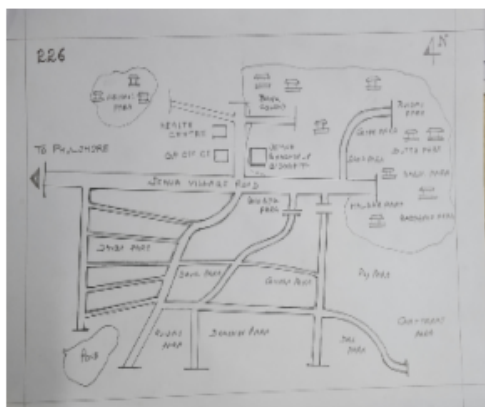

Nazri Naksha