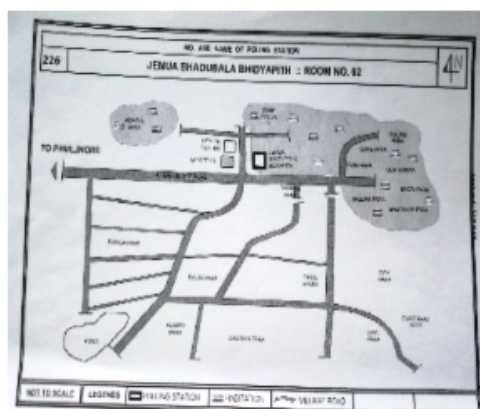

নির্বাচক নিবন্ধন আধিকারিকের স্বাক্ষর

Nazri Naksha

Google Map View

Polling Station Building Front View

Polling Station Front View

Cad View

Key MAP View

বিধানসভা নির্বাচনক্ষেত্রের নং, নাম : 275-পাণ্ডবেশ্বর
ভাগ নং, নাম : 1-পরানগঞ্জ থেকে জেমুয়া যাইবার রাস্তার দক্ষিন দিক