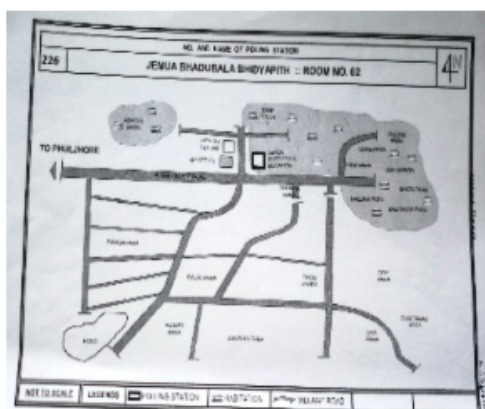

নির্বাচক নিবন্ধন আধিকারিকের স্বাক্ষর

Nazri Naksha

Google Map View

Polling Station Building Front View

Polling Station Front View

Cad View

Key MAP View

বিধানসভা নির্বাচনক্ষেত্রের নং, নাম : 275-পাণ্ডবেশ্বর
ভাগ নং, নাম : 1-পরানগঞ্জ থেকে জেমুয়া যাইবার রাস্তার দক্ষিন দিক