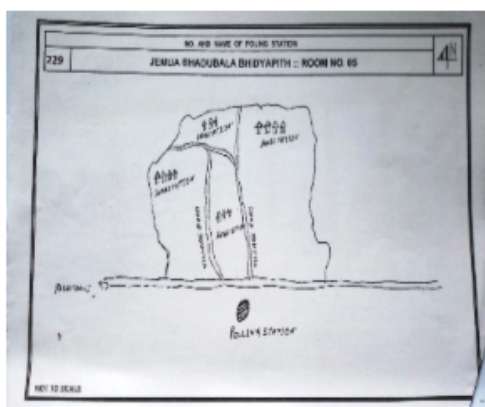

নির্বাচক নিবন্ধন আধিকারিকের স্বাক্ষর

Nazri Naksha

Google Map View

Polling Station Building Front View

Polling Station Front View

Cad View

Key MAP View

বিধানসভা নির্বাচনকেন্দ্রের নং, নাম : 275-পান্ডবেশ্বর
ভাগ নং, নাম : 1-বাবুরবাঁধ থেকে পঞ্চায়েত অফিস মোড় যাইবার রাস্তার পূর্ব দিক এবং পাশাপাশি সংলগ্ন এলাকা