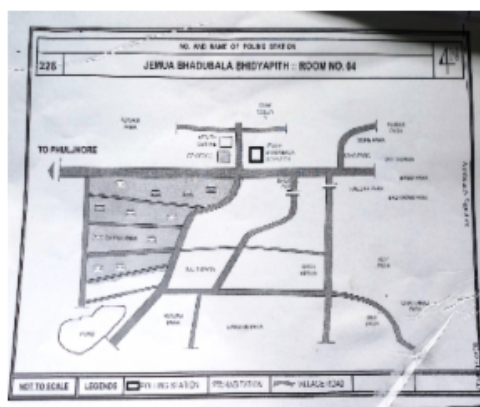

নির্বাচক নিবন্ধন আধিকারিকের স্বাক্ষর

Nazri Naksha

Google Map View

Polling Station Building Front View

Polling Station Front View

Cad View

Key MAP View

বিধানসভা নির্বাচনকেন্দ্রের নং, নাম : 275-পান্ডবেশ্বর
ভাগ নং, নাম : 1-বাবুরবাঁধ থেকে পঞ্চায়েত অফিস মোড় যাইবার রাস্তার পূর্ব দিক এবং পাশাপাশি সংলগ্ন এলাকা