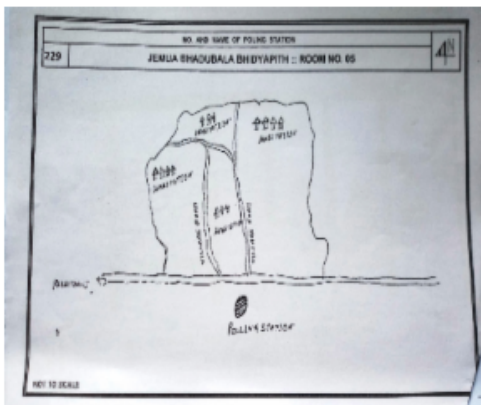

নির্বাচক নিবন্ধন আধিকারিকের স্বাক্ষর

Nazri Naksha

Google Map View

Polling Station Building Front View

Polling Station Front View

Cad View

Key MAP View

1 নাম : ফরিদা বিবি স্বামীর নাম: সেখ সৌকত মন্ডল বাড়ির নং : n0154 বয়স : 53 লিঙ্গ : মহিলা	NSX3131414	ফটো উপলব্ধ	2 নাম : রেজাউল মণ্ডল সেখ পিতার নাম: মুজাম্মিল মণ্ডল সেখ বাড়ির নং : n0154 বয়স : 46 লিঙ্গ : পুরুষ	LJK3252830	ফটো উপলব্ধ	3 নাম : নাজিমা বিবি স্বামীর নাম: সেখ রেজাবুল মন্ডল বাড়ির নং : n0154 বয়স : 41 লিঙ্গ : মহিলা	NSX0883181	ফটো উপলব্ধ
4 নাম : সেখ সহিদ মন্ডল পিতার নাম: সেখ সৌকত মন্ডল বাড়ির নং : n0154 বয়স : 41 লিঙ্গ : পুরুষ	NSX0883199	ফটো উপলব্ধ	5 নাম : রুমিয়া খাতুন স্বামীর নাম: সেখ সহিদ মন্ডল বাড়ির নং : n0154 বয়স : 35 লিঙ্গ : মহিলা	NSX1529676	ফটো উপলব্ধ	6 নাম : নূরমতি বিবি স্বামীর নাম: মজিবর রহমান বাড়ির নং : n0007 বয়স : 49 লিঙ্গ : মহিলা	LJK2189074	ফটো উপলব্ধ
7 নাম : ময়না বিবি স্বামীর নাম: সেখ সহিদুল বাড়ির নং : n0007 বয়স : 39 লিঙ্গ : মহিলা	NSX0948968	ফটো উপলব্ধ	8 নাম : সেখ সহিদুল পিতার নাম: সেখ নিজাম মন্ডল বাড়ির নং : n0007 বয়স : 39 লিঙ্গ : পুরুষ	NSX0948976	ফটো উপলব্ধ	9 নাম : মৌলুদা বিবি স্বামীর নাম: হুসেনআলি বাড়ির নং : n0008 বয়স : 68 লিঙ্গ : মহিলা	WB/37/265/501261	ফটো উপলব্ধ
10 নাম : সেখ আব্দুল গনি পিতার নাম: হোসেন আলি মন্ডল বাড়ির নং : n0008 বয়স : 41 লিঙ্গ : পুরুষ	NSX0880492	ফটো উপলব্ধ	11 নাম : সাহানা বিবি স্বামীর নাম: সেখ আবদুল গনি বাড়ির নং : n0008 বয়স : 33 লিঙ্গ : মহিলা	NSX1461110	ফটো উপলব্ধ	12 নাম : আসমা বিবি স্বামীর নাম: সেখ মহিদুল ইসলাম বাড়ির নং : n0008 বয়স : 36 লিঙ্গ : মহিলা	NSX1063106	ফটো উপলব্ধ
13 নাম : রোকেয়া বিবি স্বামীর নাম: রুসাই সেখ বাড়ির নং : n0009 বয়স : 71 লিঙ্গ : মহিলা	WB/37/265/501230	ফটো উপলব্ধ	14 নাম : রেহেনা বিবি স্বামীর নাম: শেখ রহমত বাড়ির নং : n0009 বয়স : 34 লিঙ্গ : মহিলা	NSX1063114	ফটো উপলব্ধ	15 নাম : আবদুল হাই সেখ পিতার নাম: নমির আলি সেখ বাড়ির নং : n0011 বয়স : 59 লিঙ্গ : পুরুষ	WB/37/265/501318	ফটো উপলব্ধ
16 নাম : সাকিলা বিবি স্বামীর নাম: সেখ আব্দুল হাই বাড়ির নং : n0011 বয়স : 56 লিঙ্গ : মহিলা	NSX1365832	ফটো উপলব্ধ	17 নাম : সেখ আনজার আলি পিতার নাম: সেখ আব্দুল হাই বাড়ির নং : n0011 বয়স : 31 লিঙ্গ : পুরুষ	NSX1366020	ফটো উপলব্ধ	18 নাম : সেখ জাফের আলি সেখ পিতার নাম: সেখ নমির আলি বাড়ির নং : n0011 বয়স : 55 লিঙ্গ : পুরুষ	NSX3130507	ফটো উপলব্ধ
19 নাম : সেখ নূর জামাল পিতার নাম: সেখ নমির আলি বাড়ির নং : n0011 বয়স : 50 লিঙ্গ : পুরুষ	WB/37/265/501138	ফটো উপলব্ধ	20 নাম : চান্নিহারা বেগম স্বামীর নাম: সেখ জাফের আলি বাড়ির নং : n0011 বয়স : 47 লিঙ্গ : মহিলা	LJK2189025	ফটো উপলব্ধ	21 নাম : চন্দ্রানী বেগম স্বামীর নাম: সেখ নূরজামাল বাড়ির নং : n0011 বয়স : 44 লিঙ্গ : মহিলা	LJK3252384	ফটো উপলব্ধ
22 নাম : আপরুজা বিবি স্বামীর নাম: সবুরআলি সেখ বাড়ির নং : n0013 বয়স : 55 লিঙ্গ : মহিলা	WB/37/265/501333	ফটো উপলব্ধ	23 নাম : সেখ ইজাজুল হক পিতার নাম: সেখ ওয়াসরুল হক বাড়ির নং : 18 বয়স : 37 লিঙ্গ : পুরুষ	LJK4747663	ফটো উপলব্ধ	24 নাম : সেখ দারেশ পিতার নাম: সেখ ইয়াসিন বাড়ির নং : n0018 বয়স : 76 লিঙ্গ : পুরুষ	WB/37/265/501294	ফটো উপলব্ধ
25 নাম : সেখ গফফার পিতার নাম: সেখ দারেশ বাড়ির নং : n0018 বয়স : 57 লিঙ্গ : পুরুষ	WB/37/265/501528	ফটো উপলব্ধ	26 নাম : সাকিলা বিবি স্বামীর নাম: সেখ গফফার বাড়ির নং : n0018 বয়স : 53 লিঙ্গ : মহিলা	WB/37/265/501509	ফটো উপলব্ধ	27 নাম : সেখ মজিবুর রহমান পিতার নাম: সেখ দারেশ বাড়ির নং : n0018 বয়স : 50 লিঙ্গ : পুরুষ	WB/37/265/501495	ফটো উপলব্ধ
28 নাম : আক্তুনোয়ারা বিবি স্বামীর নাম: অক্কেল আলি মোল্লা মোল্লা বাড়ির নং : n0132 বয়স : 63 লিঙ্গ : মহিলা	NSX3136868	ফটো উপলব্ধ	29 নাম : রিয়াজ উদ্দিন মোল্লা পিতার নাম: অক্কেল আলি মোল্লা বাড়ির নং : n0132 বয়স : 46 লিঙ্গ : পুরুষ	LJK2188985	ফটো উপলব্ধ	30 নাম : অমান জামান মোল্লা মোল্লা পিতার নাম: অক্কেল আলি মোল্লা মোল্লা বাড়ির নং : n0132 বয়স : 41 লিঙ্গ : পুরুষ	NSX1063643	ফটো উপলব্ধ