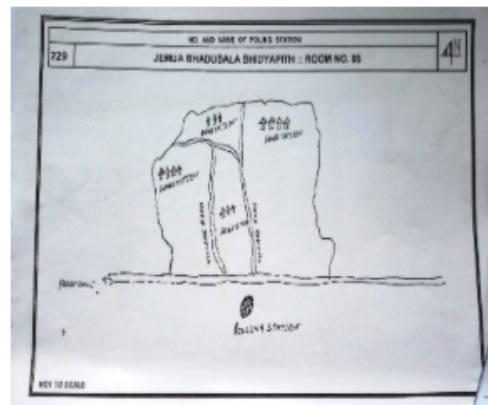

নির্বাচক নিবন্ধন আধিকারিকের স্বাক্ষর

Nazri Naksha

Google Map View

Polling Station Building Front View

Polling Station Front View

Cad View

Key MAP View

1 নাম : ফরিদা বিবি স্বামীর নাম: সেখ সৌকত মন্ডল বাড়ির নং : n0154 বয়স : 53 লিঙ্গ : মহিলা	NSX3131414	ফটো উপলব্ধ	2 নাম : রেজাউল মণ্ডল সেখ পিতার নাম: মুজাম্মিল মণ্ডল সেখ বাড়ির নং : n0154 বয়স : 46 লিঙ্গ : পুরুষ	LJK3252830	ফটো উপলব্ধ	3 নাম : নাজিমা বিবি স্বামীর নাম: সেখ রেজাবুল মন্ডল বাড়ির নং : n0154 বয়স : 41 লিঙ্গ : মহিলা	NSX0883181	ফটো উপলব্ধ
4 নাম : সেখ সহিদ মন্ডল পিতার নাম: সেখ সৌকত মন্ডল বাড়ির নং : n0154 বয়স : 41 লিঙ্গ : পুরুষ	NSX0883199	ফটো উপলব্ধ	5 নাম : রুমিয়া খাতুন স্বামীর নাম: সেখ সহিদ মন্ডল বাড়ির নং : n0154 বয়স : 35 লিঙ্গ : মহিলা	NSX1529676	ফটো উপলব্ধ	6 নাম : নূরমতি বিবি স্বামীর নাম: মজিবর রহমান বাড়ির নং : n0007 বয়স : 49 লিঙ্গ : মহিলা	LJK2189074	ফটো উপলব্ধ
7 নাম : ময়না বিবি স্বামীর নাম: সেখ সহিদুল বাড়ির নং : n0007 বয়স : 39 লিঙ্গ : মহিলা	NSX0948968	ফটো উপলব্ধ	8 নাম : সেখ সহিদুল পিতার নাম: সেখ নিজাম মন্ডল বাড়ির নং : n0007 বয়স : 39 লিঙ্গ : পুরুষ	NSX0948976	ফটো উপলব্ধ	9 নাম : মৌলুদা বিবি স্বামীর নাম: হুসেনআলি বাড়ির নং : n0008 বয়স : 68 লিঙ্গ : মহিলা	WB/37/265/501261	ফটো উপলব্ধ
10 নাম : সেখ আব্দুল গনি পিতার নাম: হোসেন আলি মন্ডল বাড়ির নং : n0008 বয়স : 41 লিঙ্গ : পুরুষ	NSX0880492	ফটো উপলব্ধ	11 নাম : সাহানা বিবি স্বামীর নাম: সেখ আবদুল গনি বাড়ির নং : n0008 বয়স : 33 লিঙ্গ : মহিলা	NSX1461110	ফটো উপলব্ধ	12 নাম : আসমা বিবি স্বামীর নাম: সেখ মহিদুল ইসলাম বাড়ির নং : n0008 বয়স : 36 লিঙ্গ : মহিলা	NSX1063106	ফটো উপলব্ধ
13 নাম : রোকেয়া বিবি স্বামীর নাম: রুসাই সেখ বাড়ির নং : n0009 বয়স : 71 লিঙ্গ : মহিলা	WB/37/265/501230	ফটো উপলব্ধ	14 নাম : রেহেনা বিবি স্বামীর নাম: শেখ রহমত বাড়ির নং : n0009 বয়স : 34 লিঙ্গ : মহিলা	NSX1063114	ফটো উপলব্ধ	15 নাম : আবদুল হাই সেখ পিতার নাম: নমির আলি সেখ বাড়ির নং : n0011 বয়স : 59 লিঙ্গ : পুরুষ	WB/37/265/501318	ফটো উপলব্ধ
16 নাম : সাকিলা বিবি স্বামীর নাম: সেখ আব্দুল হাই বাড়ির নং : n0011 বয়স : 56 লিঙ্গ : মহিলা	NSX1365832	ফটো উপলব্ধ	17 নাম : সেখ আনজার আলি পিতার নাম: সেখ আব্দুল হাই বাড়ির নং : n0011 বয়স : 31 লিঙ্গ : পুরুষ	NSX1366020	ফটো উপলব্ধ	18 নাম : সেখ জাফের আলি সেখ পিতার নাম: সেখ নমির আলি বাড়ির নং : n0011 বয়স : 55 লিঙ্গ : পুরুষ	NSX3130507	ফটো উপলব্ধ
19 নাম : সেখ নূর জামাল পিতার নাম: সেখ নমির আলি বাড়ির নং : n0011 বয়স : 50 লিঙ্গ : পুরুষ	WB/37/265/501138	ফটো উপলব্ধ	20 নাম : চান্নিহারা বেগম স্বামীর নাম: সেখ জাফের আলি বাড়ির নং : n0011 বয়স : 47 লিঙ্গ : মহিলা	LJK2189025	ফটো উপলব্ধ	21 নাম : চন্দ্রানী বেগম স্বামীর নাম: সেখ নূরজামাল বাড়ির নং : n0011 বয়স : 44 লিঙ্গ : মহিলা	LJK3252384	ফটো উপলব্ধ
22 নাম : আপরুজা বিবি স্বামীর নাম: সবুরআলি সেখ বাড়ির নং : n0013 বয়স : 55 লিঙ্গ : মহিলা	WB/37/265/501333	ফটো উপলব্ধ	23 নাম : সেখ ইজাজুল হক পিতার নাম: সেখ ওয়াসরুল হক বাড়ির নং : 18 বয়স : 37 লিঙ্গ : পুরুষ	LJK4747663	ফটো উপলব্ধ	24 নাম : সেখ দারেশ পিতার নাম: সেখ ইয়াসিন বাড়ির নং : n0018 বয়স : 76 লিঙ্গ : পুরুষ	WB/37/265/501294	ফটো উপলব্ধ
25 নাম : সেখ গফফার পিতার নাম: সেখ দারেশ বাড়ির নং : n0018 বয়স : 57 লিঙ্গ : পুরুষ	WB/37/265/501528	ফটো উপলব্ধ	26 নাম : সাকিলা বিবি স্বামীর নাম: সেখ গফফার বাড়ির নং : n0018 বয়স : 53 লিঙ্গ : মহিলা	WB/37/265/501509	ফটো উপলব্ধ	27 নাম : সেখ মজিবুর রহমান পিতার নাম: সেখ দারেশ বাড়ির নং : n0018 বয়স : 50 লিঙ্গ : পুরুষ	WB/37/265/501495	ফটো উপলব্ধ
28 নাম : আক্তুনোয়ারা বিবি স্বামীর নাম: অক্কেল আলি মোল্লা মোল্লা বাড়ির নং : n0132 বয়স : 63 লিঙ্গ : মহিলা	NSX3136868	ফটো উপলব্ধ	29 নাম : রিয়াজ উদ্দিন মোল্লা পিতার নাম: অক্কেল আলি মোল্লা বাড়ির নং : n0132 বয়স : 46 লিঙ্গ : পুরুষ	LJK2188985	ফটো উপলব্ধ	30 নাম : অমান জামান মোল্লা মোল্লা পিতার নাম: অক্কেল আলি মোল্লা মোল্লা বাড়ির নং : n0132 বয়স : 41 লিঙ্গ : পুরুষ	NSX1063643	ফটো উপলব্ধ