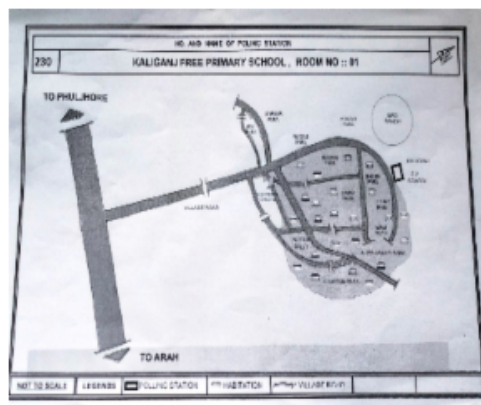

নির্বাচক নিবন্ধন আধিকারিকের স্বাক্ষর

Nazri Naksha

Google Map View

Polling Station Building Front View

Polling Station Front View

Cad View

Key MAP View

বিধানসভা নির্বাচনক্ষেত্রের নং, নাম : 275-পান্ডবেশ্বর