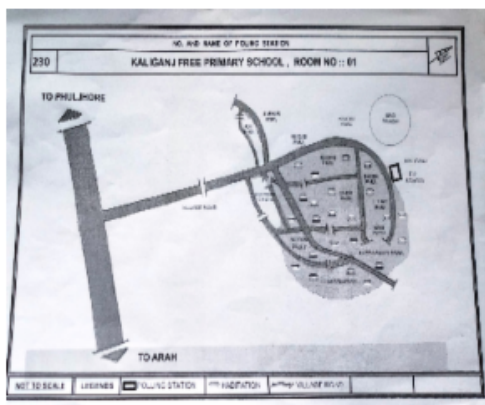

নির্বাচক নিবন্ধন আধিকারিকের স্বাক্ষর

Nazri Naksha

Google Map View

Polling Station Building Front View

Polling Station Front View

Cad View

Key MAP View

বিধানসভা নির্বাচনক্ষেত্রের নং, নাম : 275-পান্ডবেশ্বর