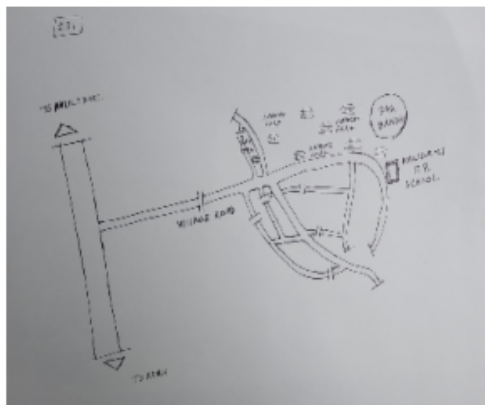

Nazri Naksha