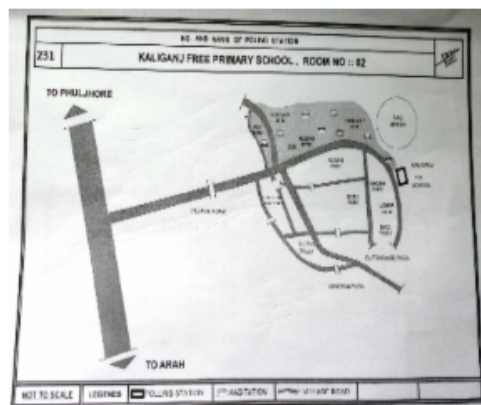

নির্বাচক নিবন্ধন আধিকারিকের স্বাক্ষর

Nazri Naksha

Google Map View

Polling Station Building Front View

Polling Station Front View

Cad View

Key MAP View

1 নাম : বিন্দা আকুড়ে স্বামীর নাম: তরনী কান্ত আকুড়ে বাড়ির নং : n0157 বয়স : 54 লিঙ্গ : মহিলা	NSX1366673	ফটো উপলব্ধ	2 নাম : সুজিত আঁকুড়ে পিতার নাম: তরনী কান্ত আঁকুড়ে বাড়ির নং : n0157 বয়স : 38 লিঙ্গ : পুরুষ	NSX1261742	ফটো উপলব্ধ	3 নাম : সুনীল আঁকুড়ে পিতার নাম: তরনী কান্ত আঁকুড়ে বাড়ির নং : n0157 বয়স : 31 লিঙ্গ : পুরুষ	NSX1462027	ফটো উপলব্ধ
4 নাম : সুমিতা আঁকুড়ে স্বামীর নাম: সুজিত আঁকুড়ে বাড়ির নং : n0157 বয়স : 28 লিঙ্গ : মহিলা	NSX1688613	ফটো উপলব্ধ	5 নাম : আজিত আঁকুড়ে পিতার নাম: নেপাল আঁকুড়ে বাড়ির নং : n0018 বয়স : 54 লিঙ্গ : পুরুষ	NSX1261734	ফটো উপলব্ধ	6 নাম : টুম্পা খাঁড়াৎ স্বামীর নাম: সাগর খাঁড়াৎ বাড়ির নং : n0018 বয়স : 38 লিঙ্গ : মহিলা	NSX1261726	ফটো উপলব্ধ
7 নাম : রুপালী খাঁড়াৎ স্বামীর নাম: গঙ্গা খাঁড়াৎ বাড়ির নং : n0018 বয়স : 37 লিঙ্গ : মহিলা	NSX1261700	ফটো উপলব্ধ	8 নাম : নীলম কুমারী স্বামীর নাম: অজিত সিং বাড়ির নং : n0147 বয়স : 46 লিঙ্গ : মহিলা	NSX1179076	ফটো উপলব্ধ	9 নাম : আকাশ সিং মায়ের নাম: নীলম কুমারী বাড়ির নং : এন0038 বয়স : 24 লিঙ্গ : পুরুষ	NSX3267010	ফটো উপলব্ধ
10 নাম : স্বপ্না কাহার স্বামীর নাম: তপন দাস বাড়ির নং : n0196 বয়স : 35 লিঙ্গ : মহিলা	NSX1626076	ফটো উপলব্ধ	Q 11 নাম : বিনোদ কাহার মায়ের নাম: জ্যোৎস্না কাহার বাড়ির নং : বয়স : 38 লিঙ্গ : পুরুষ	NSX1626019	ফটো উপলব্ধ	12 নাম : কাজল খাঁড়াৎ পিতার নাম: মনসা খাঁড়াৎ বাড়ির নং : n0017 বয়স : 34 লিঙ্গ : পুরুষ	NSX1261080	ফটো উপলব্ধ
13 নাম : পিতম গনাই পিতার নাম: পশুপতি গনাই বাড়ির নং : n0110 বয়স : 34 লিঙ্গ : পুরুষ	NSX1261239	ফটো উপলব্ধ	14 নাম : রেখা দাস পিতার নাম: মানিক দাস বাড়ির নং : না বয়স : 42 লিঙ্গ : মহিলা	GST2575843	ফটো উপলব্ধ	15 নাম : বান্টু গরাই পিতার নাম: মানিক গরাই বাড়ির নং : n0008 বয়স : 33 লিঙ্গ : পুরুষ	NSX1261262	ফটো উপলব্ধ
16 নাম : নমিতা গরাই স্বামীর নাম: অশোক গরাই বাড়ির নং : n0032 বয়স : 39 লিঙ্গ : মহিলা	NSX1261171	ফটো উপলব্ধ	17 নাম : সুশান্তি গরাই স্বামীর নাম: সবিত গরাই বাড়ির নং : n0032 বয়স : 43 লিঙ্গ : মহিলা	NSX1261189	ফটো উপলব্ধ	18 নাম : তপন গরাই পিতার নাম: অজিত গরাই বাড়ির নং : n0032 বয়স : 39 লিঙ্গ : পুরুষ	NSX1366657	ফটো উপলব্ধ
19 নাম : তপতী গরাই স্বামীর নাম: তপন গরাই বাড়ির নং : n0032 বয়স : 38 লিঙ্গ : মহিলা	NSX1261627	ফটো উপলব্ধ	20 নাম : রীতা গরাই স্বামীর নাম: সুকুমার গরাই বাড়ির নং : n0032 বয়স : 39 লিঙ্গ : মহিলা	NSX1261163	ফটো উপলব্ধ	21 নাম : বিনতা গরাই স্বামীর নাম: সোমেন গরাই বাড়ির নং : n0033 বয়স : 40 লিঙ্গ : মহিলা	NSX1261114	ফটো উপলব্ধ
22 নাম : প্রসেনজিৎ তেওয়ারী পিতার নাম: রাম তেওয়ারী বাড়ির নং : না বয়স : 35 লিঙ্গ : পুরুষ	ARZ1078112	ফটো উপলব্ধ	23 নাম : অনিল গরাই পিতার নাম: গোসাই গরাই বাড়ির নং : n0043 বয়স : 33 লিঙ্গ : পুরুষ	NSX1261494	ফটো উপলব্ধ	24 নাম : অর্পনা গরাই স্বামীর নাম: রাজু গরাই বাড়ির নং : n0032 বয়স : 42 লিঙ্গ : মহিলা	NSX1261437	ফটো উপলব্ধ
25 নাম : দোয়েল গরাই পিতার নাম: দীপক গরাই বাড়ির নং : এন0032 বয়স : 26 লিঙ্গ : মহিলা	ARZ2344091	ফটো উপলব্ধ	26 নাম : আনন্দময়ী গরাই স্বামীর নাম: অনিল গরাই বাড়ির নং : n0043 বয়স : 27 লিঙ্গ : মহিলা	NSX1743061	ফটো উপলব্ধ	27 নাম : স্বপন গরাই পিতার নাম: বাসুদেব গরাই বাড়ির নং : n0243 বয়স : 43 লিঙ্গ : পুরুষ	NFN1115302	ফটো উপলব্ধ
28 নাম : পুতুল গরাই স্বামীর নাম: স্বপন গরাই বাড়ির নং : n0244 বয়স : 41 লিঙ্গ : মহিলা	NSX1743079	ফটো উপলব্ধ	29 নাম : অরুণ ঘোষ পিতার নাম: অনিল ঘোষ বাড়ির নং : n0027 বয়স : 34 লিঙ্গ : পুরুষ	NSX1261254	ফটো উপলব্ধ	30 নাম : পার্থ ঘোষ পিতার নাম: দিলীপ ঘোষ বাড়ির নং : n0026 বয়স : 32 লিঙ্গ : পুরুষ	NSX1261205	ফটো উপলব্ধ