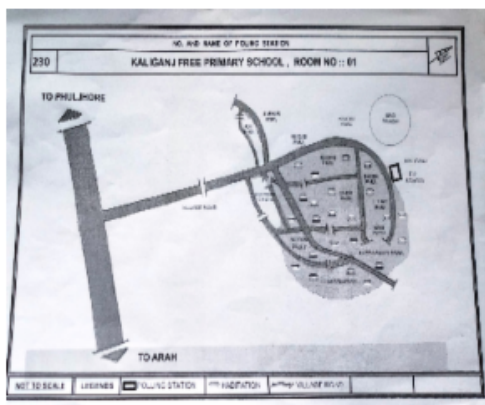

নির্বাচক নিবন্ধন আধিকারিকের স্বাক্ষর

Nazri Naksha

Google Map View

Polling Station Building Front View

Polling Station Front View

Cad View

Key MAP View

1 নাম : বিন্দা আকুড়ে স্বামীর নাম: তরনী কান্ত আকুড়ে বাড়ির নং : n0157 বয়স : 54 লিঙ্গ : মহিলা	NSX1366673	ফটো উপলব্ধ	2 নাম : সুজিত আঁকুড়ে পিতার নাম: তরনী কান্ত আঁকুড়ে বাড়ির নং : n0157 বয়স : 38 লিঙ্গ : পুরুষ	NSX1261742	ফটো উপলব্ধ	3 নাম : সুনীল আঁকুড়ে পিতার নাম: তরনী কান্ত আঁকুড়ে বাড়ির নং : n0157 বয়স : 31 লিঙ্গ : পুরুষ	NSX1462027	ফটো উপলব্ধ
4 নাম : সুমিতা আঁকুড়ে স্বামীর নাম: সুজিত আঁকুড়ে বাড়ির নং : n0157 বয়স : 28 লিঙ্গ : মহিলা	NSX1688613	ফটো উপলব্ধ	5 নাম : আজিত আঁকুড়ে পিতার নাম: নেপাল আঁকুড়ে বাড়ির নং : n0018 বয়স : 54 লিঙ্গ : পুরুষ	NSX1261734	ফটো উপলব্ধ	6 নাম : টুম্পা খাঁড়াৎ স্বামীর নাম: সাগর খাঁড়াৎ বাড়ির নং : n0018 বয়স : 38 লিঙ্গ : মহিলা	NSX1261726	ফটো উপলব্ধ
7 নাম : রুপালী খাঁড়াৎ স্বামীর নাম: গঙ্গা খাঁড়াৎ বাড়ির নং : n0018 বয়স : 37 লিঙ্গ : মহিলা	NSX1261700	ফটো উপলব্ধ	8 নাম : নীলম কুমারী স্বামীর নাম: অজিত সিং বাড়ির নং : n0147 বয়স : 46 লিঙ্গ : মহিলা	NSX1179076	ফটো উপলব্ধ	9 নাম : আকাশ সিং মায়ের নাম: নীলম কুমারী বাড়ির নং : এন0038 বয়স : 24 লিঙ্গ : পুরুষ	NSX3267010	ফটো উপলব্ধ
10 নাম : স্বপ্না কাহার স্বামীর নাম: তপন দাস বাড়ির নং : n0196 বয়স : 35 লিঙ্গ : মহিলা	NSX1626076	ফটো উপলব্ধ	Q 11 নাম : বিনোদ কাহার মায়ের নাম: জ্যোৎস্না কাহার বাড়ির নং : বয়স : 38 লিঙ্গ : পুরুষ	NSX1626019	ফটো উপলব্ধ	12 নাম : কাজল খাঁড়াৎ পিতার নাম: মনসা খাঁড়াৎ বাড়ির নং : n0017 বয়স : 34 লিঙ্গ : পুরুষ	NSX1261080	ফটো উপলব্ধ
13 নাম : পিতম গনাই পিতার নাম: পশুপতি গনাই বাড়ির নং : n0110 বয়স : 34 লিঙ্গ : পুরুষ	NSX1261239	ফটো উপলব্ধ	14 নাম : রেখা দাস পিতার নাম: মানিক দাস বাড়ির নং : না বয়স : 42 লিঙ্গ : মহিলা	GST2575843	ফটো উপলব্ধ	15 নাম : বান্টু গরাই পিতার নাম: মানিক গরাই বাড়ির নং : n0008 বয়স : 33 লিঙ্গ : পুরুষ	NSX1261262	ফটো উপলব্ধ
16 নাম : নমিতা গরাই স্বামীর নাম: অশোক গরাই বাড়ির নং : n0032 বয়স : 39 লিঙ্গ : মহিলা	NSX1261171	ফটো উপলব্ধ	17 নাম : সুশান্তি গরাই স্বামীর নাম: সবিত গরাই বাড়ির নং : n0032 বয়স : 43 লিঙ্গ : মহিলা	NSX1261189	ফটো উপলব্ধ	18 নাম : তপন গরাই পিতার নাম: অজিত গরাই বাড়ির নং : n0032 বয়স : 39 লিঙ্গ : পুরুষ	NSX1366657	ফটো উপলব্ধ
19 নাম : তপতী গরাই স্বামীর নাম: তপন গরাই বাড়ির নং : n0032 বয়স : 38 লিঙ্গ : মহিলা	NSX1261627	ফটো উপলব্ধ	20 নাম : রীতা গরাই স্বামীর নাম: সুকুমার গরাই বাড়ির নং : n0032 বয়স : 39 লিঙ্গ : মহিলা	NSX1261163	ফটো উপলব্ধ	21 নাম : বিনতা গরাই স্বামীর নাম: সোমেন গরাই বাড়ির নং : n0033 বয়স : 40 লিঙ্গ : মহিলা	NSX1261114	ফটো উপলব্ধ
22 নাম : প্রসেনজিৎ তেওয়ারী পিতার নাম: রাম তেওয়ারী বাড়ির নং : না বয়স : 35 লিঙ্গ : পুরুষ	ARZ1078112	ফটো উপলব্ধ	23 নাম : অনিল গরাই পিতার নাম: গোসাই গরাই বাড়ির নং : n0043 বয়স : 33 লিঙ্গ : পুরুষ	NSX1261494	ফটো উপলব্ধ	24 নাম : অর্পনা গরাই স্বামীর নাম: রাজু গরাই বাড়ির নং : n0032 বয়স : 42 লিঙ্গ : মহিলা	NSX1261437	ফটো উপলব্ধ
25 নাম : দোয়েল গরাই পিতার নাম: দীপক গরাই বাড়ির নং : এন0032 বয়স : 26 লিঙ্গ : মহিলা	ARZ2344091	ফটো উপলব্ধ	26 নাম : আনন্দময়ী গরাই স্বামীর নাম: অনিল গরাই বাড়ির নং : n0043 বয়স : 27 লিঙ্গ : মহিলা	NSX1743061	ফটো উপলব্ধ	27 নাম : স্বপন গরাই পিতার নাম: বাসুদেব গরাই বাড়ির নং : n0243 বয়স : 43 লিঙ্গ : পুরুষ	NFN1115302	ফটো উপলব্ধ
28 নাম : পুতুল গরাই স্বামীর নাম: স্বপন গরাই বাড়ির নং : n0244 বয়স : 41 লিঙ্গ : মহিলা	NSX1743079	ফটো উপলব্ধ	29 নাম : অরুণ ঘোষ পিতার নাম: অনিল ঘোষ বাড়ির নং : n0027 বয়স : 34 লিঙ্গ : পুরুষ	NSX1261254	ফটো উপলব্ধ	30 নাম : পার্থ ঘোষ পিতার নাম: দিলীপ ঘোষ বাড়ির নং : n0026 বয়স : 32 লিঙ্গ : পুরুষ	NSX1261205	ফটো উপলব্ধ