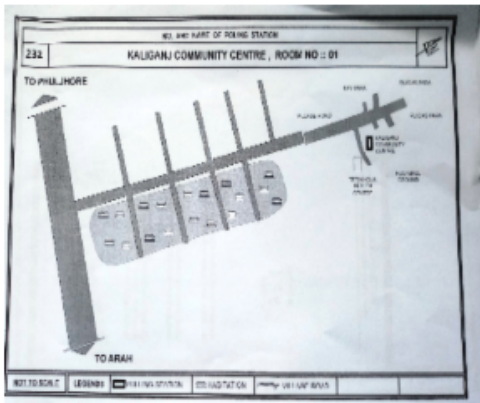

নির্বাচক নিবন্ধন আধিকারিকের স্বাক্ষর

Nazri Naksha

Google Map View

Polling Station Building Front View

Polling Station Front View

Cad View

Key MAP View

বিধানসভা নির্বাচনক্ষেত্রের নং, নাম : 275-পান্ডবেশ্বর
ভাগ নং, নাম : 1-কালিগঞ্জ গ্রামের রাস্তার পশ্চিম দিক