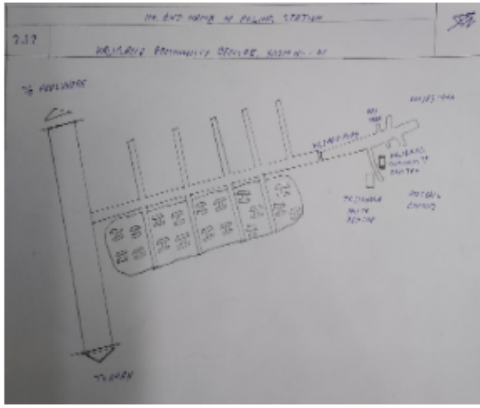

Nazri Naksha