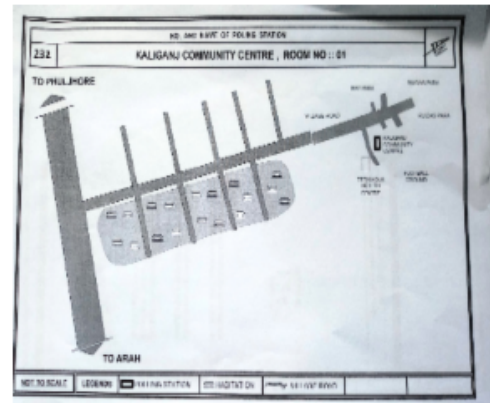

নির্বাচক নিবন্ধন আধিকারিকের স্বাক্ষর

Nazri Naksha

Google Map View

Polling Station Building Front View

Polling Station Front View

Cad View

Key MAP View

বিধানসভা নির্বাচনক্ষেত্রের নং, নাম : 275-পান্ডবেশ্বর
ভাগ নং, নাম : 1-কালিগঞ্জ গ্রামের রাস্তার পশ্চিম দিক