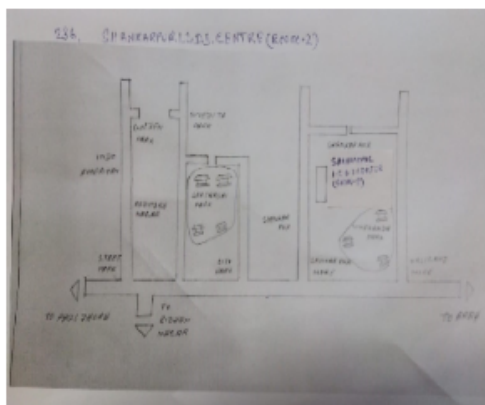

Cad View

Key MAP View