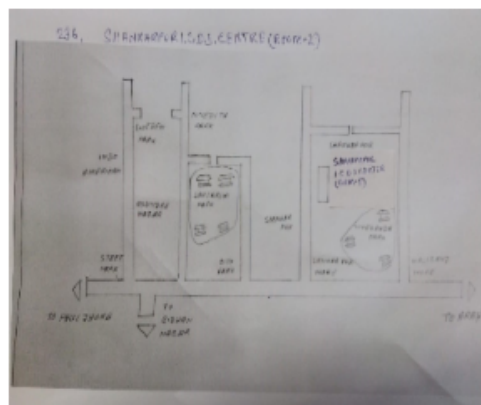

Cad View

Key MAP View