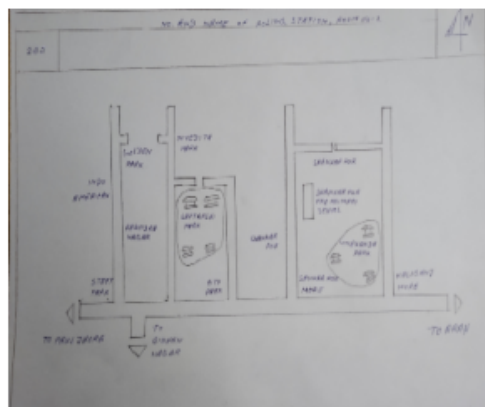

নির্বাচক নিবন্ধন আধিকারিকের স্বাক্ষর

Nazri Naksha

Google Map View

Polling Station Building Front View

Polling Station Front View

Cad View

Key MAP View

বিধানসভা নির্বাচনকেন্দ্রের নং, নাম : 275-পান্ডবেশ্বর  
ভাগ নং, নাম : 1-বিবেকানন্দ পার্ক