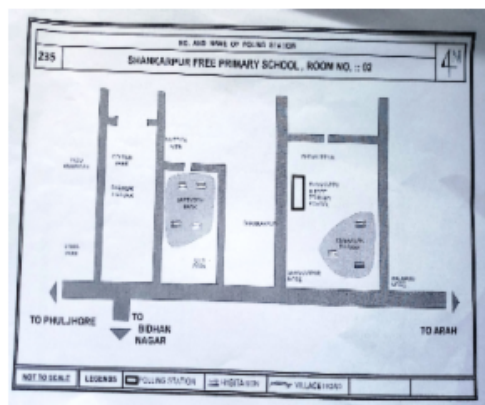

নির্বাচক নিবন্ধন আধিকারিকের স্বাক্ষর

Nazri Naksha

Google Map View

Polling Station Building Front View

Polling Station Front View

Cad View

Key MAP View

বিধানসভা নির্বাচনকেন্দ্রের নং, নাম : 275-পান্ডবেশ্বর  
ভাগ নং, নাম : 1-বিবেকানন্দ পার্ক