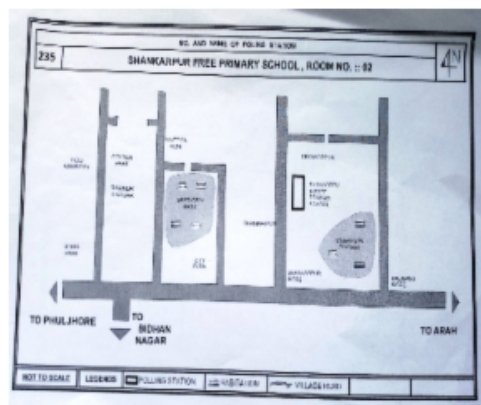

নির্বাচক নিবন্ধন আধিকারিকের স্বাক্ষর

Nazri Naksha

Google Map View

Polling Station Building Front View

Polling Station Front View

Cad View

Key MAP View

বিধানসভা নির্বাচনকেন্দ্রের নং, নাম : 275-পান্ডবেশ্বর  
ভাগ নং, নাম : 1-বিবেকানন্দ পার্ক